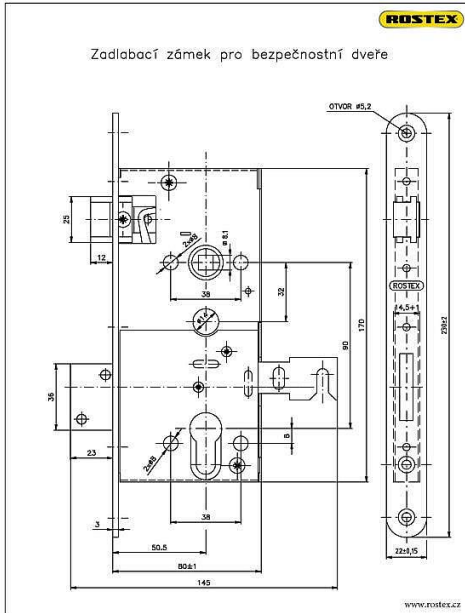

Zámek pro bezpečnostní dveře se závorou ROSTEX

» ZABEZPEČENÍ » ZADLABACÍ ZÁMKY » Vložkové

Kód produktu

02000-3992

Balení

1 ks

Dostupnost na hlavním skladě:

skladem u dodavatele