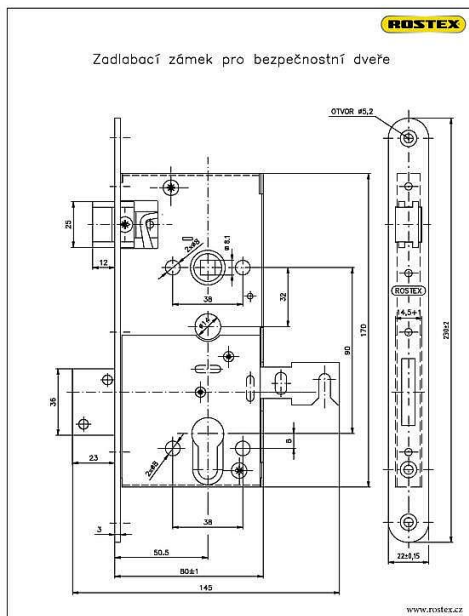

Zámek pro bezpečnostní dveře se závorou ROSTEX

» ZABEZPEČENÍ » ZADLABACÍ ZÁMKY » Vložkové

Kód produktu

02000-3992

Balení

1 ks

Dostupnost na hlavním skladě:

skladem u dodavatele