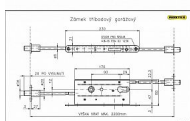

Zámek třibodový garážový

» ZABEZPEČENÍ » ZADLABACÍ ZÁMKY » Vložkové

Dodavatelské číslo	4858061100
EAN	8590718480222
Kód produktu	02000-3000
Balení	1 Ks

Garážový zadlabací zámek rozvorový třibodový
Včetně příslušenství - tyčí a vodítek tyčí
Zamykání zvednutím kliky
Zvýšená odolnost proti páčení a proti vysazení vrat
Pravolevý
Rozteč 90 mm
Zádlab 80 mm
Délka tyčí 1100 mm s možností individuální úpravy
Zámek je určen pro zadlabání do dveřního křídla
dvoukřídlových dveří nebo vrat do tloušťky 45 mm
Dveřní křídlo je uzamčeno na třech bodech - protější
křídlo, spodní rám a horní rám