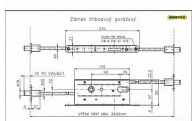

Zámek třibodový garážový

» ZABEZPEČENÍ » ZADLABACÍ ZÁMKY » Vložkové

Dodavatelské číslo	4858061100
EAN	8590718480222
Kód produktu	02000-3000
Balení	1 Ks

Garážový zadlabací zámek rozvorový třibodový
Včetně příslušenství - tyčí a vodítek tyčí
Zamykání zvednutím kliky
Zvýšená odolnost proti páčení a proti vysazení vrat
Pravolevý
Rozteč 90 mm
Zádlab 80 mm
Délka tyčí 1100 mm s možností individuální úpravy
Zámek je určen pro zadlabání do dveřního křídla
dvoukřídlových dveří nebo vrat do tloušťky 45 mm
Dveřní křídlo je uzamčeno na třech bodech - protější
křídlo, spodní rám a horní rám