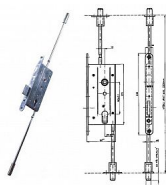

Zámek třibodový garážový

» ZABEZPEČENÍ » ZADLABACÍ ZÁMKY » Vložkové

Dodavatelské číslo	4858061100
EAN	8590718480222
Kód produktu	02000-3000
Balení	1 Ks

Garážový zadlabací zámek rozvorový třibodový
Včetně příslušenství - tyčí a vodítek tyčí
Zamykání zvednutím kliky
Zvýšená odolnost proti páčení a proti vysazení vrat
Pravolevý
Rozteč 90 mm
Zádlab 80 mm
Délka tyčí 1100 mm s možností individuální úpravy
Zámek je určen pro zadlabání do dveřního křídla
dvoukřídlových dveří nebo vrat do tloušťky 45 mm
Dveřní křídlo je uzamčeno na třech bodech - protější
křídlo, spodní rám a horní rám