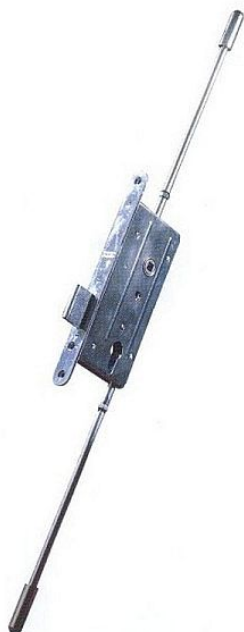

Zámek třibodový garážový

» ZABEZPEČENÍ » ZADLABACÍ ZÁMKY » Vložkové

Dodavatelské číslo	4858061100
EAN	8590718480222
Kód produktu	02000-3000
Balení	1 Ks

Garážový zadlabací zámek rozvorový třibodový
Včetně příslušenství - tyčí a vodítek tyčí
Zamykání zvednutím kliky
Zvýšená odolnost proti páčení a proti vysazení vrat
Pravolevý
Rozteč 90 mm
Zádlab 80 mm
Délka tyčí 1100 mm s možností individuální úpravy
Zámek je určen pro zadlabání do dveřního křídla
dvoukřídlových dveří nebo vrat do tloušťky 45 mm
Dveřní křídlo je uzamčeno na třech bodech - protější
křídlo, spodní rám a horní rám