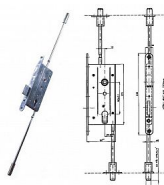

Zámek třibodový garážový

» ZABEZPEČENÍ » ZADLABACÍ ZÁMKY » Vložkové

Dodavatelské číslo	4858061100
EAN	8590718480222
Kód produktu	02000-3000
Balení	1 Ks

Garážový zadlabací zámek rozvorový třibodový
Včetně příslušenství - tyčí a vodítek tyčí
Zamykání zvednutím kliky
Zvýšená odolnost proti páčení a proti vysazení vrat
Pravolevý
Rozteč 90 mm
Zádlab 80 mm
Délka tyčí 1100 mm s možností individuální úpravy
Zámek je určen pro zadlabání do dveřního křídla
dvoukřídlových dveří nebo vrat do tloušťky 45 mm
Dveřní křídlo je uzamčeno na třech bodech - protější
křídlo, spodní rám a horní rám