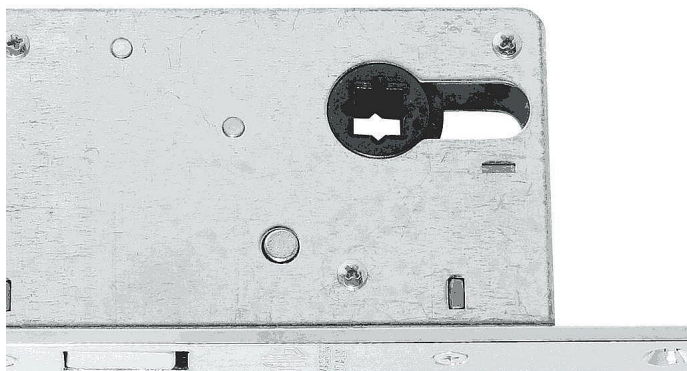

Zámek WC hloubka 60mm OC lesklý chrom

» ZABEZPEČENÍ » ZADLABACÍ ZÁMKY » Hákové

| | |
|--------------------|---------------|
| Dodavatelské číslo | BT16105X30A |
| EAN | 8590370379940 |
| Značka | COBRA |
| Kód produktu | 03608-3105 |

zámek na posuvné dveře pro obyčejný WC klička, trn 8x8

Dostupnost sklad SEZAM : u dodavatele
Dostupné sklad dodavatele: 1,00 ks

Parametry

| | |
|--------|------------|
| Značka | COBRA |
| Barva | Chrom/nikl |