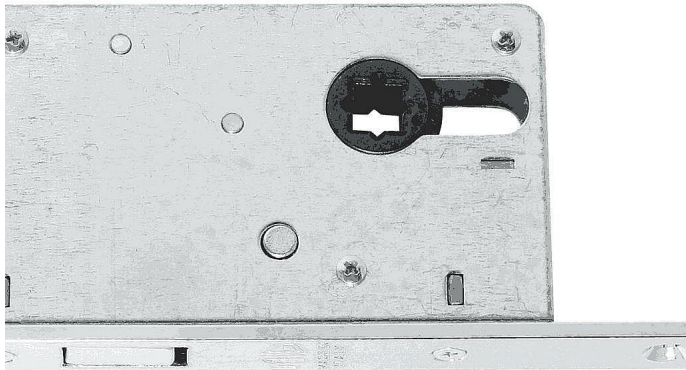

Zámek WC hloubka 60mm OC lesklý chrom

» ZABEZPEČENÍ » ZADLABACÍ ZÁMKY » Hákové

Dodavatelské číslo	BT16105X30A
EAN	8590370379940
Značka	COBRA
Kód produktu	03608-3105
Balení	0 ks

Dostupnost na hlavním skladě: skladem u dodavatele
Dostupné množství u dodavatele: skladem

Parametry

Značka	COBRA
Barva	Chrom/nikl