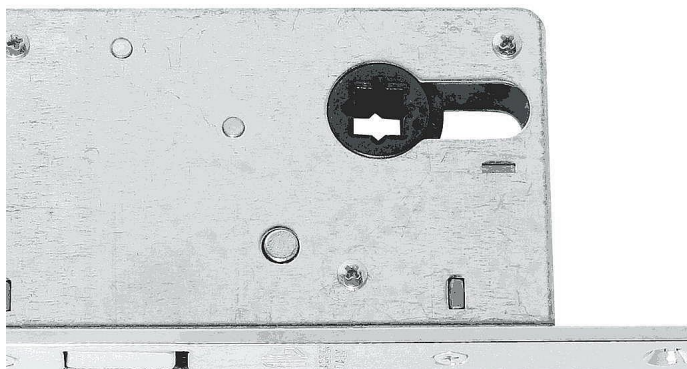

# Zámek WC hloubka 60mm OC lesklý chrom

» ZABEZPEČENÍ » ZADLABACÍ ZÁMKY » Hákové

Dodavatelské číslo	BT16105X30A
EAN	8590370379940
Značka	COBRA
Kód produktu	03608-3105

zámek na posuvné dveře pro obyčejný WC klička, trn 8x8

## Parametry

Značka	COBRA
Barva	Chrom/nikl