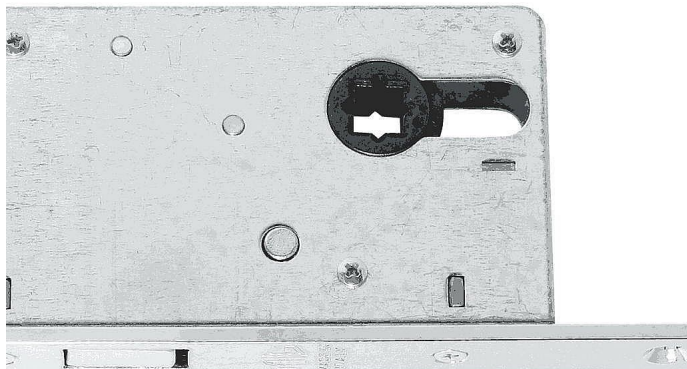

Zámek WC hloubka 60mm OCS broušený chrom

» ZABEZPEČENÍ » ZADLABACÍ ZÁMKY » Hákové

Dodavatelské číslo	BT16109X30A
EAN	8590370379964
Značka	COBRA
Kód produktu	03608-3135

zámek na posuvné dveře pro obyčejný WC klička, trn 8x8

Dostupnost sklad SEZAM : u dodavatele

Parametry

Značka	COBRA
Barva	Satén chrom, F1 hliník