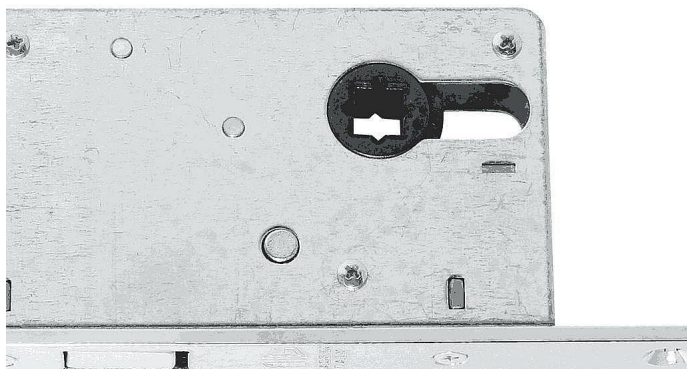

Zámek WC hloubka 60mm OCS broušený chrom

» ZABEZPEČENÍ » ZADLABACÍ ZÁMKY » Hákové

Dodavatelské číslo	BT16109X30A
EAN	8590370379964
Značka	COBRA
Kód produktu	03608-3135

zámek na posuvné dveře pro obyčejný WC klička, trn 8x8

Dostupnost sklad SEZAM : u dodavatele

Parametry

Značka	COBRA
Barva	Satén chrom, F1 hliník