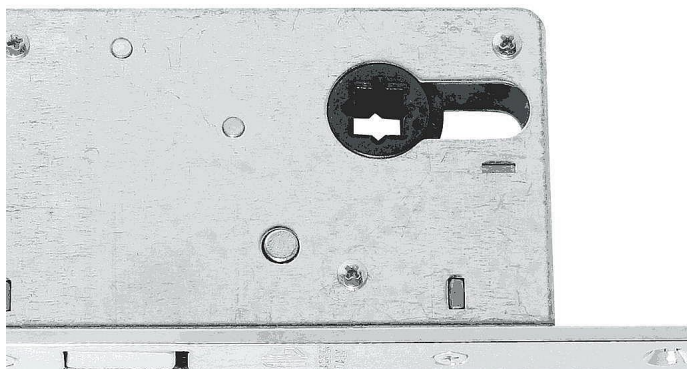

# Zámek WC hloubka 60mm OCS broušený chrom

» ZABEZPEČENÍ » ZADLABACÍ ZÁMKY » Hákové

|                    |               |
|--------------------|---------------|
| Dodavatelské číslo | BT16109X30A   |
| EAN                | 8590370379964 |
| Značka             | COBRA         |
| Kód produktu       | 03608-3135    |

zámek na posuvné dveře pro obyčejný WC klička, trn 8x8

Dostupnost sklad SEZAM : u dodavatele

## Parametry

|        |                        |
|--------|------------------------|
| Značka | COBRA                  |
| Barva  | Satén chrom, F1 hliník |