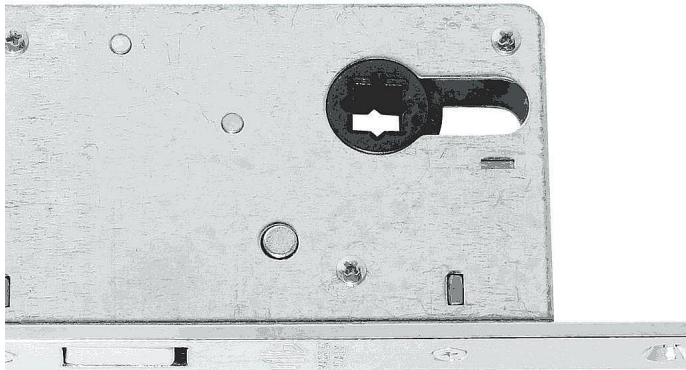

Zámek WC hloubka 60mm OF bronz

» ZABEZPEČENÍ » ZADLABACÍ ZÁMKY » Hákové

Dodavatelské číslo	BT16107X30A
EAN	8590370380144
Značka	COBRA
Kód produktu	03608-3125

zámek na posuvné dveře pro obyčejný WC klička, trn 8x8

Dostupnost sklad SEZAM : u dodavatele
Dostupné sklad dodavatele: 1,00 ks

Parametry

Značka	COBRA
Barva	Bronz, F4 bronz elox