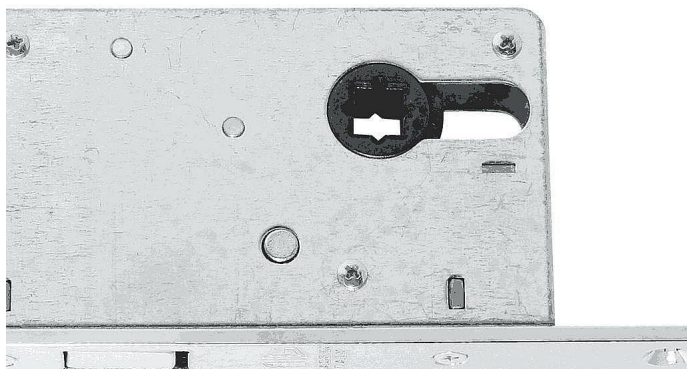

Zámek WC hloubka 60mm OF bronz

» ZABEZPEČENÍ » ZADLABACÍ ZÁMKY » Hákové

Dodavatelské číslo	BT16107X30A
EAN	8590370380144
Značka	COBRA
Kód produktu	03608-3125

zámek na posuvné dveře pro obyčejný WC klička, trn 8x8

Dostupnost sklad SEZAM : u dodavatele

Parametry

Značka	COBRA
Barva	Bronz, F4 bronz elox