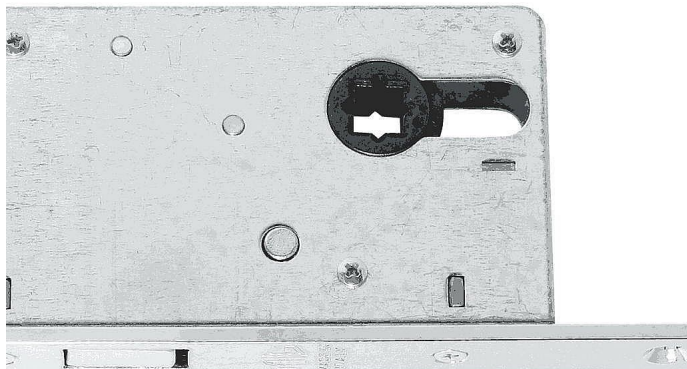

# Zámek WC hloubka 60mm OF bronz

» ZABEZPEČENÍ » ZADLABACÍ ZÁMKY » Hákové

Dodavatelské číslo	BT16107X30A
EAN	8590370380144
Značka	COBRA
Kód produktu	03608-3125

zámek na posuvné dveře pro obyčejný WC klička, trn 8x8

## Parametry

Značka	COBRA
Barva	Bronz, F4 bronz elox