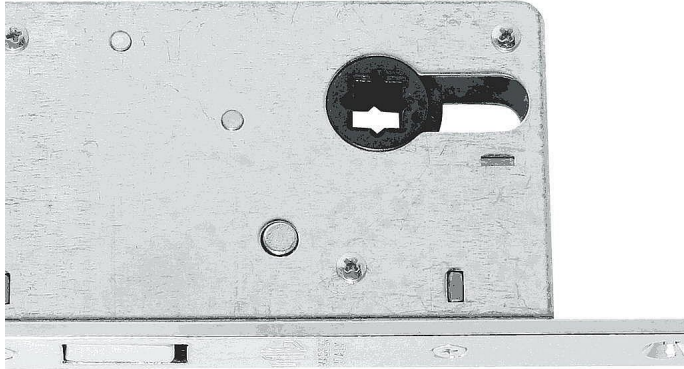

Zámek WC hloubka 60mm OLV leštěná mosaz

» ZABEZPEČENÍ » ZADLABACÍ ZÁMKY » Hákové

Dodavatelské číslo	BT16101X30A
EAN	8590370379926
Značka	COBRA
Kód produktu	03608-3095

zámek na posuvné dveře pro obyčejný WC klička, trn 8x8

Dostupnost sklad SEZAM : u dodavatele
Dostupné sklad dodavatele: 1,00 ks

Parametry

Značka	COBRA
Barva	Mosaz lesk