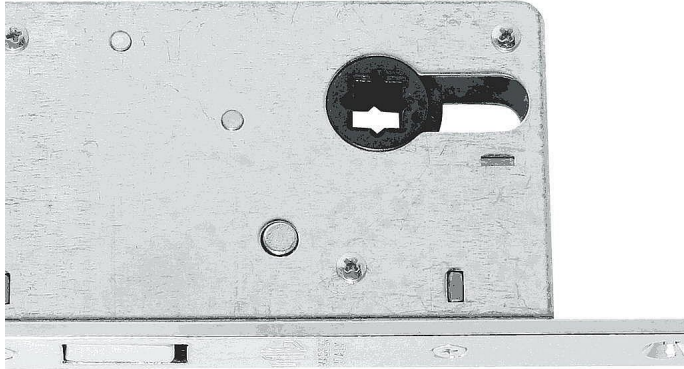

# Zámek WC hloubka 60mm OLV leštěná mosaz

» ZABEZPEČENÍ » ZADLABACÍ ZÁMKY » Hákové

Dodavatelské číslo	BT16101X30A
EAN	8590370379926
Značka	COBRA
Kód produktu	03608-3095

zámek na posuvné dveře pro obyčejný WC klička, trn 8x8

## Parametry

Značka	COBRA
Barva	Mosaz lesk