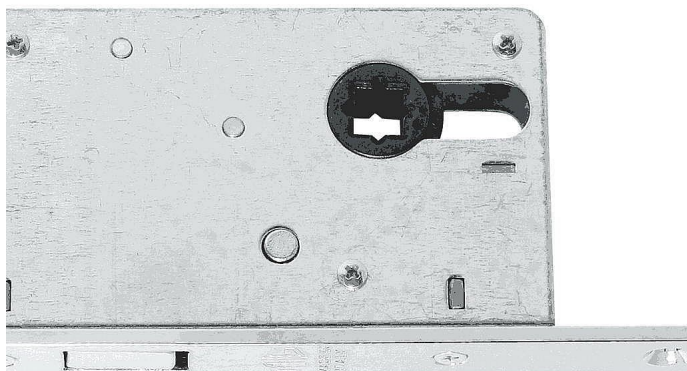

# Zámek WC hloubka 60mm OLV leštěná mosaz

» ZABEZPEČENÍ » ZADLABACÍ ZÁMKY » Hákové

Dodavatelské číslo	BT16101X30A
EAN	8590370379926
Značka	COBRA
Kód produktu	03608-3095

zámek na posuvné dveře pro obyčejný WC klička, trn 8x8

## Parametry

Značka	COBRA
Barva	Mosaz lesk