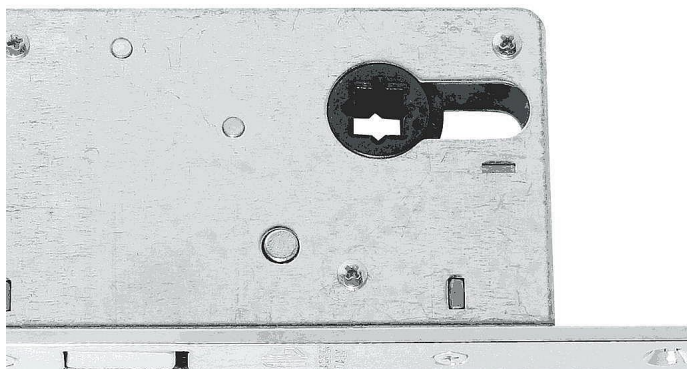

Zámek WC hloubka 60mm ONS matný nikl

» ZABEZPEČENÍ » ZADLABACÍ ZÁMKY » Hákové

Dodavatelské číslo	BT16106X30A
EAN	8590370380137
Značka	COBRA
Kód produktu	03608-3115

zámek na posuvné dveře pro obyčejný WC klička, trn 8x8

Dostupnost sklad SEZAM : u dodavatele
Dostupné sklad dodavatele: sklad dodavatele

Parametry

Značka	COBRA
Barva	Satén nikl, stříbrná