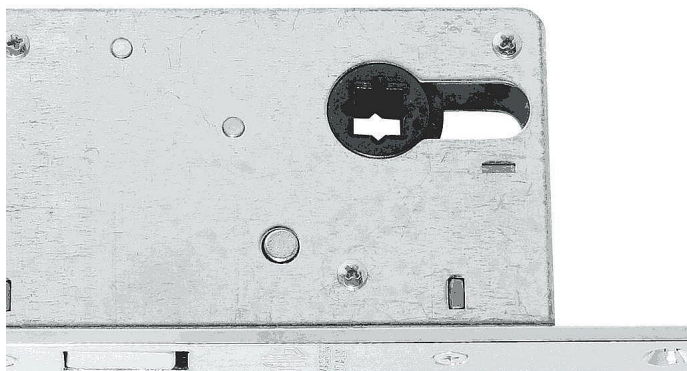

Zámek WC hloubka 60mm ONS matný nikl

» ZABEZPEČENÍ » ZADLABACÍ ZÁMKY » Hákové

Dodavatelské číslo	BT16106X30A
EAN	8590370380137
Značka	COBRA
Kód produktu	03608-3115

zámek na posuvné dveře pro obyčejný WC klička, trn 8x8

Dostupnost sklad SEZAM : u dodavatele
Dostupné sklad dodavatele: sklad dodavatele

Parametry

Značka	COBRA
Barva	Satén nikl, stříbrná