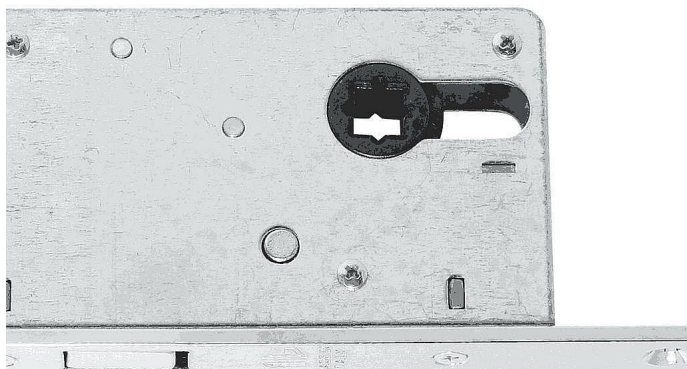

Zámek WC hloubka 60mm ONS matný nikl

» ZABEZPEČENÍ » ZADLABACÍ ZÁMKY » Hákové

Dodavatelské číslo	BT16106X30A
EAN	8590370380137
Značka	COBRA
Kód produktu	03608-3115

zámek na posuvné dveře pro obyčejný WC klička, trn 8x8

Dostupnost sklad SEZAM : u dodavatele

Parametry

Značka	COBRA
Barva	Satén nikl, stříbrná