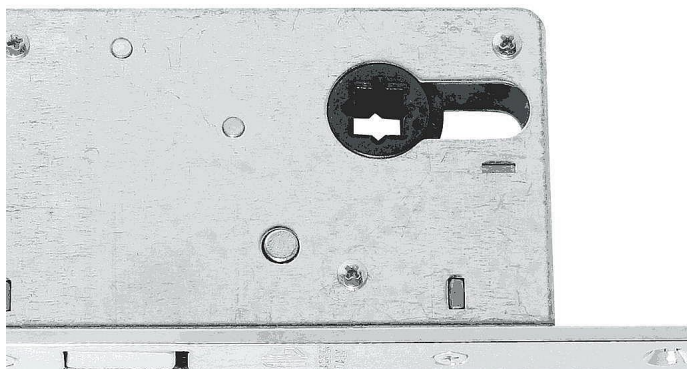

# Zámek WC hloubka 60mm ONS matný nikl

» ZABEZPEČENÍ » ZADLABACÍ ZÁMKY » Hákové

Dodavatelské číslo	BT16106X30A
EAN	8590370380137
Značka	COBRA
Kód produktu	03608-3115

zámek na posuvné dveře pro obyčejný WC klička, trn 8x8

## Parametry

Značka	COBRA
Barva	Satén nikl, stříbrná