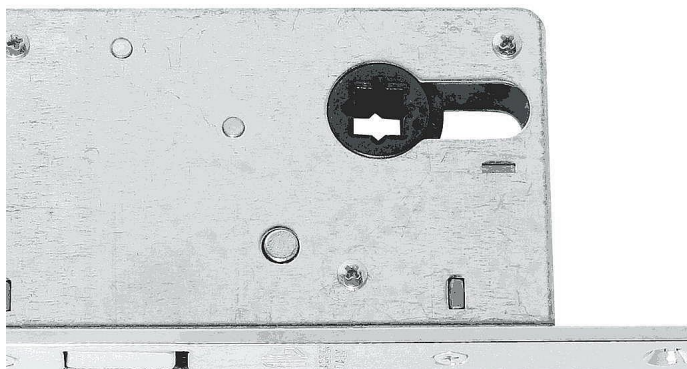

Zámek WC hloubka 70mm OC lesklý chrom

» ZABEZPEČENÍ » ZADLABACÍ ZÁMKY » Hákové

Dodavatelské číslo	BT16105X30B
EAN	8590370379957
Značka	COBRA
Kód produktu	03608-3110
Balení	0 ks

Dostupnost na hlavním skladě: skladem u dodavatele
Dostupné množství u dodavatele: skladem

Parametry

Značka	COBRA
Barva	Chrom/nikl