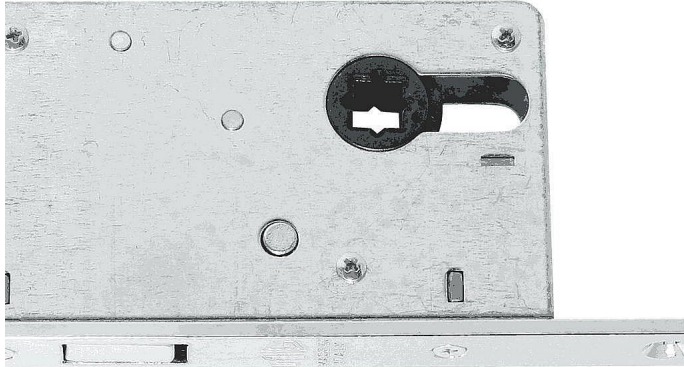

# Zámek WC hloubka 70mm OC lesklý chrom

» ZABEZPEČENÍ » ZADLABACÍ ZÁMKY » Hákové

Dodavatelské číslo	BT16105X30B
EAN	8590370379957
Značka	COBRA
Kód produktu	03608-3110

zámek na posuvné dveře pro obyčejný WC klička, trn 8x8

## Parametry

Značka	COBRA
Barva	Chrom/nikl