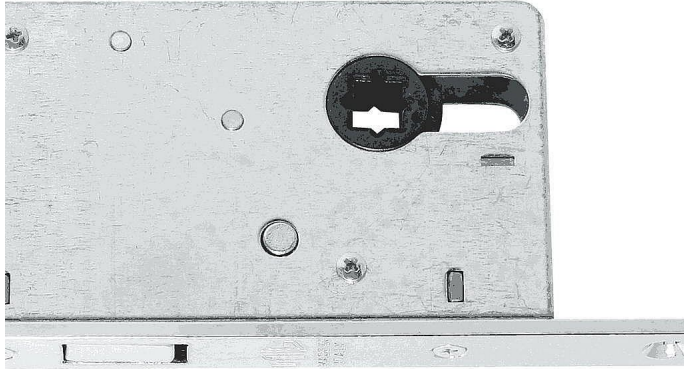

# Zámek WC hloubka 70mm OC lesklý chrom

» ZABEZPEČENÍ » ZADLABACÍ ZÁMKY » Hákové

Dodavatelské číslo	BT16105X30B
EAN	8590370379957
Značka	COBRA
Kód produktu	03608-3110

zámek na posuvné dveře pro obyčejný WC klička, trn 8x8

## Parametry

Značka	COBRA
Barva	Chrom/nikl