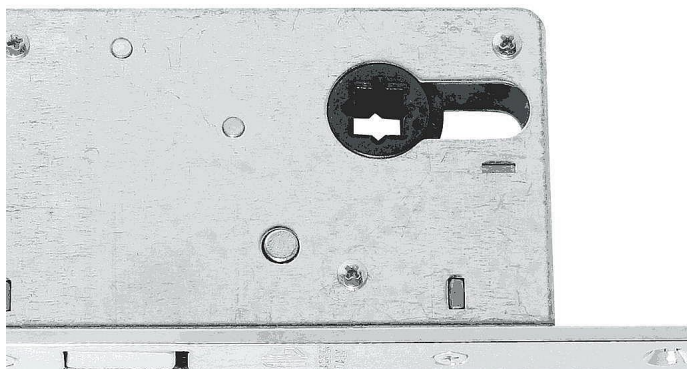

Zámek WC hloubka 70mm OC lesklý chrom

» ZABEZPEČENÍ » ZADLABACÍ ZÁMKY » Hákové

Dodavatelské číslo	BT16105X30B
EAN	8590370379957
Značka	COBRA
Kód produktu	03608-3110

zámek na posuvné dveře pro obyčejný WC klička, trn 8x8

Dostupnost sklad SEZAM : u dodavatele
Dostupné sklad dodavatele: 1,00 ks

Parametry

Značka	COBRA
Barva	Chrom/nikl