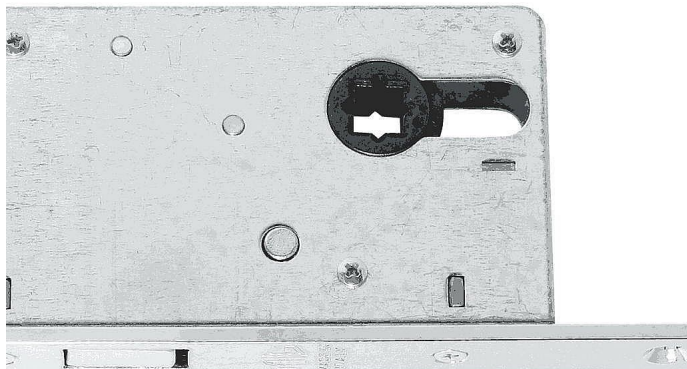

# Zámek WC hloubka 70mm OCS broušený chrom

» ZABEZPEČENÍ » ZADLABACÍ ZÁMKY » Hákové

Dodavatelské číslo	BT16109X30B
EAN	8590370379971
Značka	COBRA
Kód produktu	03608-3140

zámek na posuvné dveře pro obyčejný WC klička, trn 8x8

## Parametry

Značka	COBRA
Barva	Satén chrom, F1 hliník