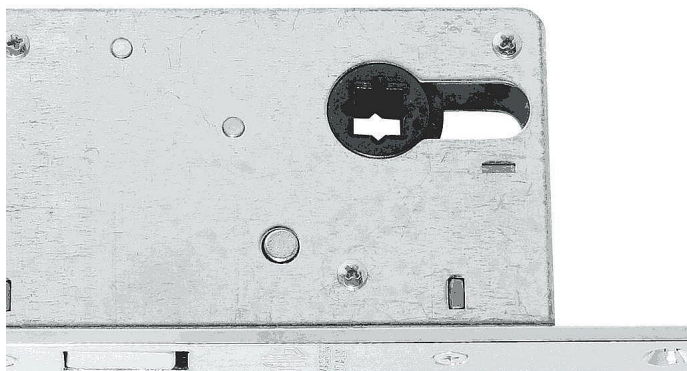

Zámek WC hloubka 70mm OCS broušený chrom

» ZABEZPEČENÍ » ZADLABACÍ ZÁMKY » Hákové

Dodavatelské číslo	BT16109X30B
EAN	8590370379971
Značka	COBRA
Kód produktu	03608-3140

zámek na posuvné dveře pro obyčejný WC klička, trn 8x8

Dostupnost sklad SEZAM : u dodavatele
Dostupné sklad dodavatele: 1,00 ks

Parametry

Značka	COBRA
Barva	Satén chrom, F1 hliník