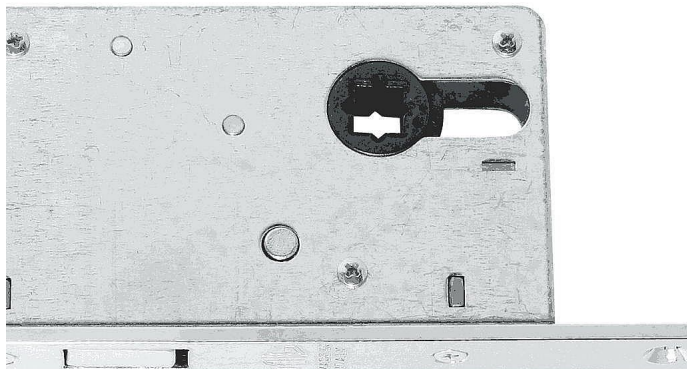

Zámek WC hloubka 70mm OCS broušený chrom

» ZABEZPEČENÍ » ZADLABACÍ ZÁMKY » Hákové

Dodavatelské číslo	BT16109X30B
EAN	8590370379971
Značka	COBRA
Kód produktu	03608-3140

zámek na posuvné dveře pro obyčejný WC klička, trn 8x8

Dostupnost sklad SEZAM : u dodavatele
Dostupné sklad dodavatele: 1,00 ks

Parametry

Značka	COBRA
Barva	Satén chrom, F1 hliník