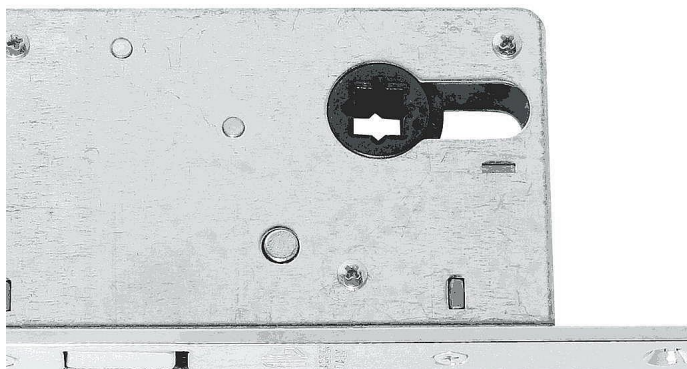

Zámek WC hloubka 70mm OF bronz

» ZABEZPEČENÍ » ZADLABACÍ ZÁMKY » Hákové

| | |
|--------------------|---------------|
| Dodavatelské číslo | BT16107X30B |
| EAN | 8590370380168 |
| Značka | COBRA |
| Kód produktu | 03608-3130 |

zámek na posuvné dveře pro obyčejný WC klička, trn 8x8

Dostupnost sklad SEZAM : u dodavatele

Parametry

| | |
|--------|----------------------|
| Značka | COBRA |
| Barva | Bronz, F4 bronz elox |