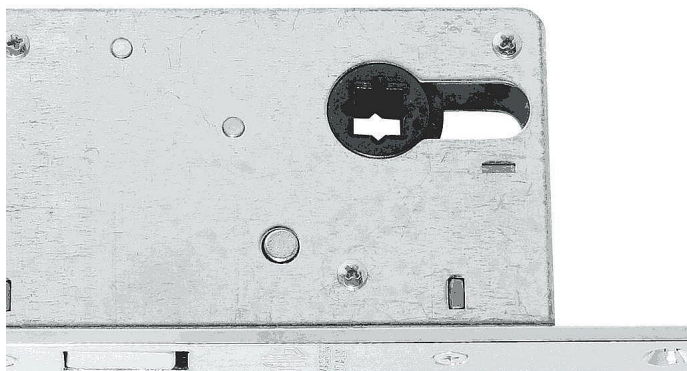

Zámek WC hloubka 70mm OF bronz

» ZABEZPEČENÍ » ZADLABACÍ ZÁMKY » Hákové

Dodavatelské číslo	BT16107X30B
EAN	8590370380168
Značka	COBRA
Kód produktu	03608-3130

zámek na posuvné dveře pro obyčejný WC klička, trn 8x8

Dostupnost sklad SEZAM : u dodavatele

Parametry

Značka	COBRA
Barva	Bronz, F4 bronz elox