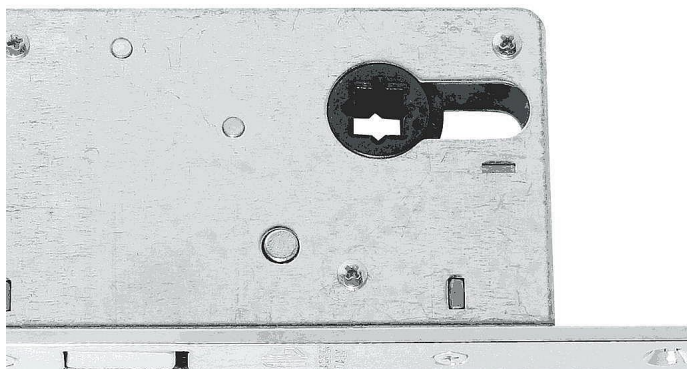

Zámek WC hloubka 70mm OF bronz

» ZABEZPEČENÍ » ZADLABACÍ ZÁMKY » Hákové

Dodavatelské číslo	BT16107X30B
EAN	8590370380168
Značka	COBRA
Kód produktu	03608-3130

zámek na posuvné dveře pro obyčejný WC klička, trn 8x8

Dostupnost sklad SEZAM : u dodavatele

Parametry

Značka	COBRA
Barva	Bronz, F4 bronz elox