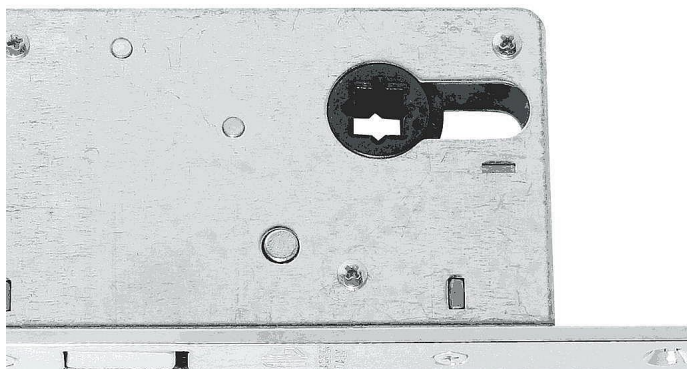

# Zámek WC hloubka 70mm OF bronz

» ZABEZPEČENÍ » ZADLABACÍ ZÁMKY » Hákové

Dodavatelské číslo	BT16107X30B
EAN	8590370380168
Značka	COBRA
Kód produktu	03608-3130

zámek na posuvné dveře pro obyčejný WC klička, trn 8x8

## Parametry

Značka	COBRA
Barva	Bronz, F4 bronz elox