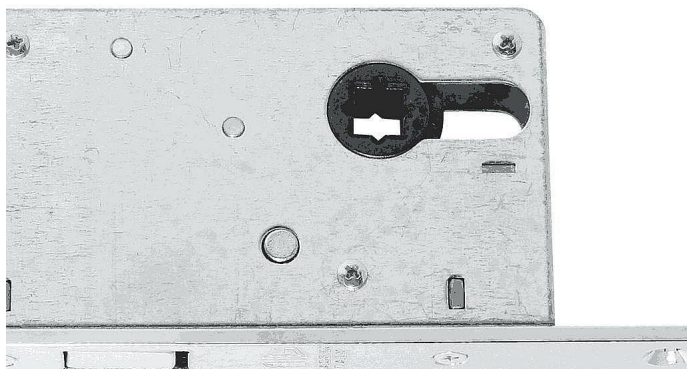

Zámek WC hloubka 70mm OLV leštěná mosaz

» ZABEZPEČENÍ » ZADLABACÍ ZÁMKY » Hákové

Dodavatelské číslo	BT16101X30B
EAN	8590370379933
Značka	COBRA
Kód produktu	03608-3100

zámek na posuvné dveře pro obyčejný WC klička, trn 8x8

Dostupnost sklad SEZAM : u dodavatele
Dostupné sklad dodavatele: 1,00 ks

Parametry

Značka	COBRA
Barva	Mosaz lesk