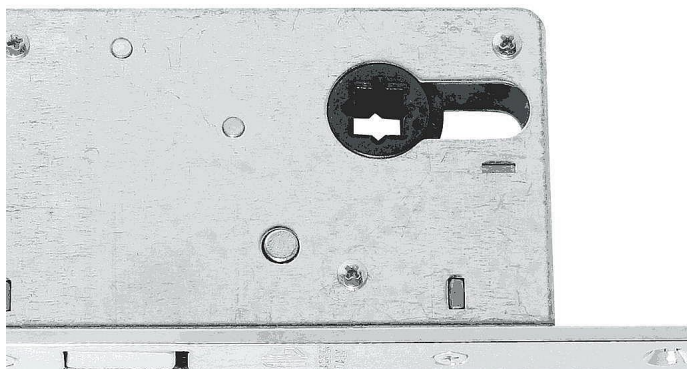

# Zámek WC hloubka 70mm OLV leštěná mosaz

» ZABEZPEČENÍ » ZADLABACÍ ZÁMKY » Hákové

Dodavatelské číslo	BT16101X30B
EAN	8590370379933
Značka	COBRA
Kód produktu	03608-3100

zámek na posuvné dveře pro obyčejný WC klička, trn 8x8

## Parametry

Značka	COBRA
Barva	Mosaz lesk