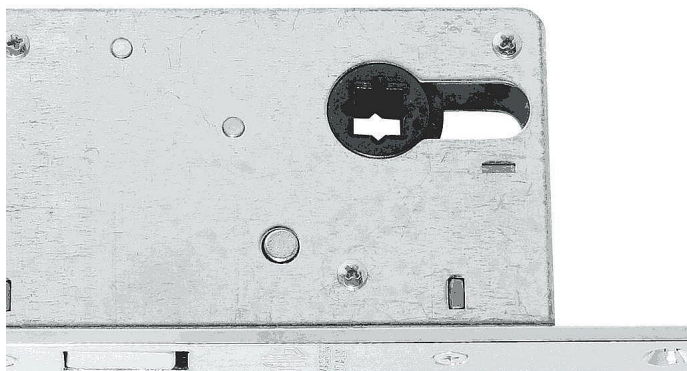

Zámek WC hloubka 70mm ONS matný nikl

» ZABEZPEČENÍ » ZADLABACÍ ZÁMKY » Hákové

Dodavatelské číslo	BT16106X30B
EAN	8590370380151
Značka	COBRA
Kód produktu	03608-3120

zámek na posuvné dveře pro obyčejný WC klička, trn 8x8

Dostupnost sklad SEZAM : u dodavatele
Dostupné sklad dodavatele: sklad dodavatele

Parametry

Značka	COBRA
Barva	Satén nikl, stříbrná