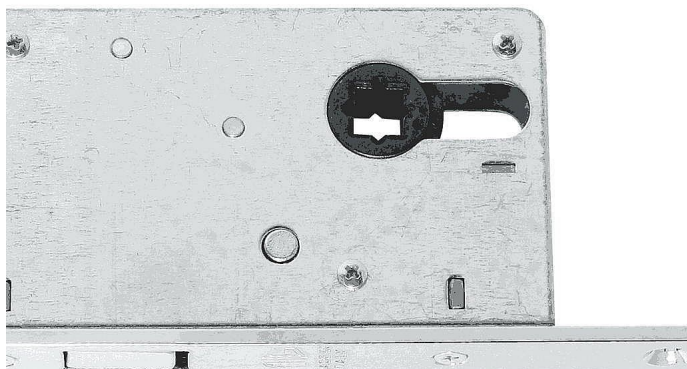

Zámek WC hloubka 70mm ONS matný nikl

» ZABEZPEČENÍ » ZADLABACÍ ZÁMKY » Hákové

Dodavatelské číslo	BT16106X30B
EAN	8590370380151
Značka	COBRA
Kód produktu	03608-3120

zámek na posuvné dveře pro obyčejný WC klička, trn 8x8

Dostupnost sklad SEZAM : u dodavatele

Parametry

Značka	COBRA
Barva	Satén nikl, stříbrná