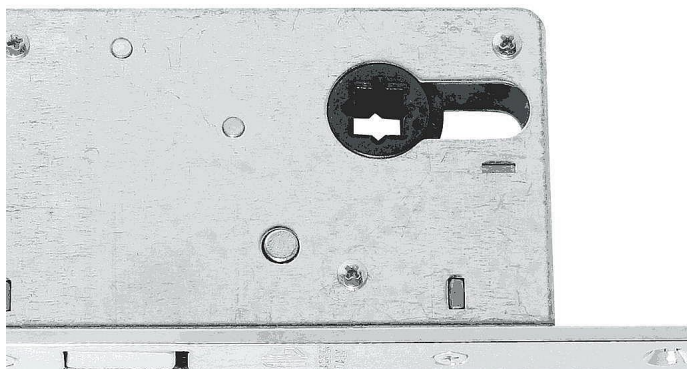

Zámek WC hloubka 70mm ONS matný nikl

» ZABEZPEČENÍ » ZADLABACÍ ZÁMKY » Hákové

Dodavatelské číslo	BT16106X30B
EAN	8590370380151
Značka	COBRA
Kód produktu	03608-3120

zámek na posuvné dveře pro obyčejný WC klička, trn 8x8

Dostupnost sklad SEZAM : u dodavatele
Dostupné sklad dodavatele: sklad dodavatele

Parametry

Značka	COBRA
Barva	Satén nikl, stříbrná