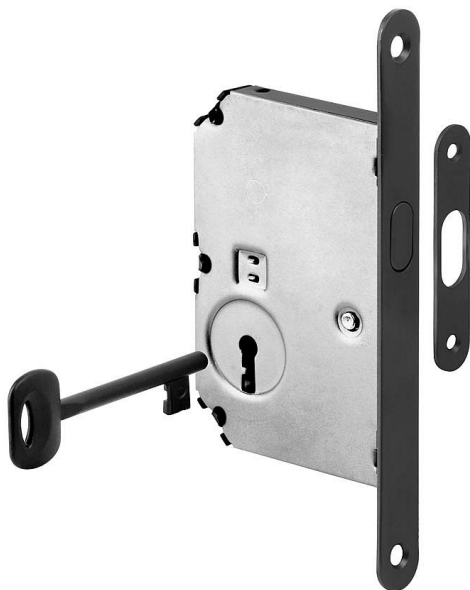

Zámek zadlabací posuv BB + klíč černý lak

» ZABEZPEČENÍ » ZADLABACÍ ZÁMKY » Hákové

Dodavatelské číslo	PSZ00383
EAN	8591912123908
Značka	AC-T
Kód produktu	03706-4335

Pro osazení interiérových posuvných dveří.
Obsah balení: zámek + rámový protikus,
1 ks klíček v barvě štítku a spojovací materiál.
K zámku si můžete dokoupit mušle

Dostupnost sklad SEZAM : u dodavatele
Dostupné sklad dodavatele: sklad dodavatele

Parametry

Značka	AC-T
Barva	Černá