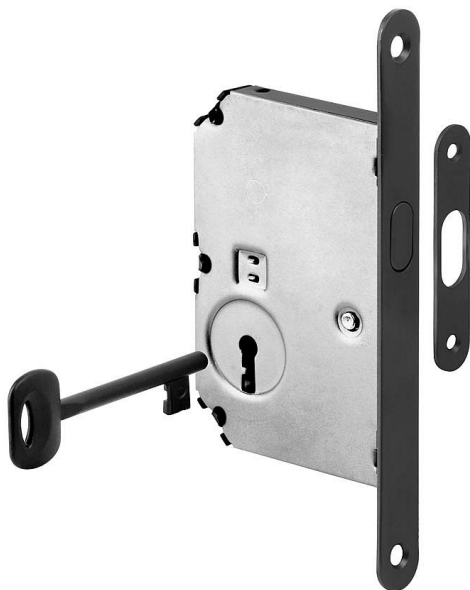

# Zámek zadlabací posuv BB + klíč černý lak

» ZABEZPEČENÍ » ZADLABACÍ ZÁMKY » Hákové

Dodavatelské číslo	PSZ00383
EAN	8591912123908
Značka	AC-T
Kód produktu	03706-4335

Pro osazení interiérových posuvných dveří.  
Obsah balení: zámek + rámový protikus,  
1 ks klíček v barvě štítku a spojovací materiál.  
K zámku si můžete dokoupit mušle

## Parametry

Značka	AC-T
Barva	Černá