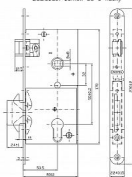

# Zámek zadlabací s háčky 80/90 ROSTEX

» ZABEZPEČENÍ » ZADLABACÍ ZÁMKY » Vložkové

Zadlabací zámek 80 s háčky

Dodavatelské číslo	4858001100
EAN	8590718777230
Kód produktu	02000-3950
Balení	1 Ks

Zadlabací zámek s háčky, bezpečnostní  
Bezpečnostní provedení s kalenou krycí sponou proti  
odvrtání. Bezpečnostní střelka je řešena tak, aby zamezila  
samovolnému zavření dveřního křídla.  
hloubka 80, rozteč 90