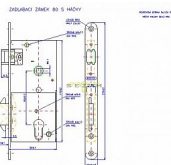

Zámek zadlabací s háčky 80/90 ROSTEX

» ZABEZPEČENÍ » ZADLABACÍ ZÁMKY » Vložkové

Dodavatelské číslo	4858001100
EAN	8590718777230
Kód produktu	02000-3950
Balení	1 ks

Dostupnost na hlavním skladě: skladem

Popis

Zadlabací zámek s háčky, bezpečnostní
Bezpečnostní provedení s kalenou krycí sponou proti
odvrtání. Bezpečnostní střelka je řešena tak, aby
zamezila samovolnému zavření dveřního křídla.
hloubka 80, rozteč 90