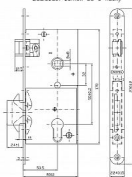

Zámek zadlabací s háčky 80/90 ROSTEX

» ZABEZPEČENÍ » ZADLABACÍ ZÁMKY » Vložkové

Zadlabací zámek 80 s háčky

Dodavatelské číslo	4858001100
EAN	8590718777230
Kód produktu	02000-3950
Balení	1 Ks

Zadlabací zámek s háčky, bezpečnostní
Bezpečnostní provedení s kalenou krycí sponou proti
odvrtání. Bezpečnostní střelka je řešena tak, aby zamezila
samovolnému zavření dveřního křídla.
hloubka 80, rozteč 90