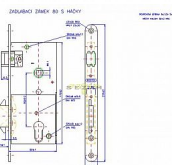

Zámek zadlabací s háčky 80/90 ROSTEX

» ZABEZPEČENÍ » ZADLABACÍ ZÁMKY » Vložkové

Dodavatelské číslo	4858001100
EAN	8590718777230
Kód produktu	02000-3950
Balení	1 ks

Dostupnost na hlavním skladě: skladem

Popis

Zadlabací zámek s háčky, bezpečnostní
Bezpečnostní provedení s kalenou krycí sponou proti
odvrtání. Bezpečnostní střelka je řešena tak, aby
zamezila samovolnému zavření dveřního křídla.
hloubka 80, rozteč 90