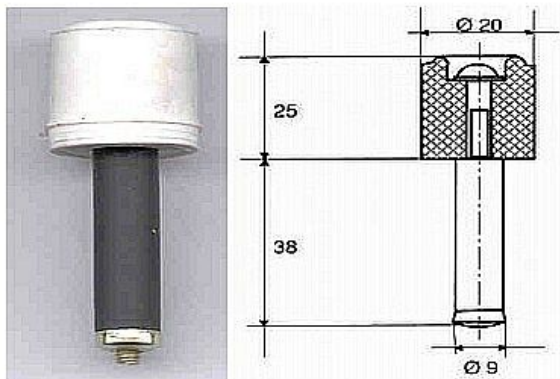

Zarážka dveřní D=20 VÁLEC bílá

» DVEŘNÍ KOVÁNÍ » STAVĚČE, ZARÁŽKY

Dodavatelské číslo 032055

EAN 8590531320552

Kód produktu 04050-4010

Balení 1 Ks

dveřní zarážka

Dostupnost sklad SEZAM : u dodavatele