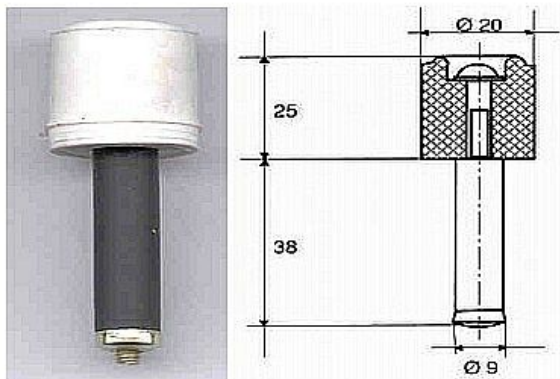

# Zarážka dveřní D=20 VÁLEC bílá

» DVEŘNÍ KOVÁNÍ » STAVĚČE, ZARÁŽKY

Dodavatelské číslo 032055

EAN 8590531320552

Kód produktu 04050-4010

Balení 1 Ks

dveřní zarážka

Dostupnost sklad SEZAM : u dodavatele  
Dostupné sklad dodavatele: sklad dodavatele