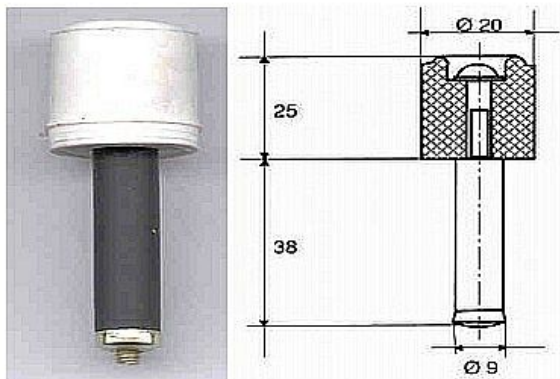

Zarážka dveřní D=20 VÁLEC bílá

» DVEŘNÍ KOVÁNÍ » STAVĚČE, ZARÁŽKY

Dodavatelské číslo 032055

EAN 8590531320552

Kód produktu 04050-3990

Balení 1 ks

Dostupnost na hlavním skladě: skladem u dodavatele