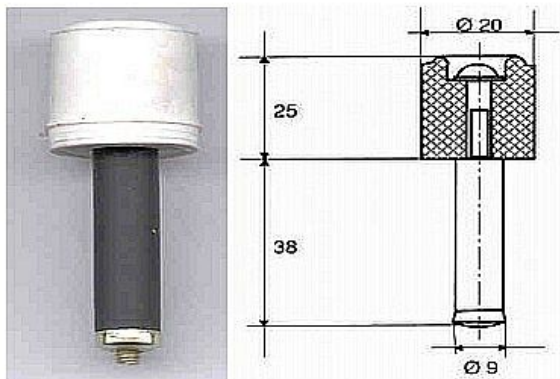

Zarážka dveřní D=20 VÁLEC bílá

» DVEŘNÍ KOVÁNÍ » STAVĚČE, ZARÁŽKY

Dodavatelské číslo	032055
EAN	8590531320552
Kód produktu	04050-3990
Balení	1 ks

Dostupnost na hlavním skladě: skladem u dodavatele