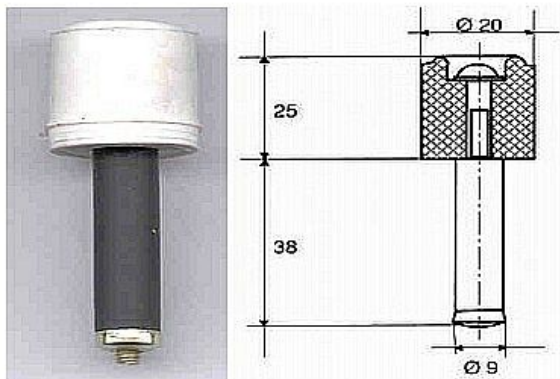

Zarážka dveřní D=20 VÁLEC bílá

» DVEŘNÍ KOVÁNÍ » STAVĚČE, ZARÁŽKY

Dodavatelské číslo 032055

EAN 8590531320552

Kód produktu 04050-3990

Balení 1 Ks

dveřní zarážka

Dostupnost sklad SEZAM : u dodavatele