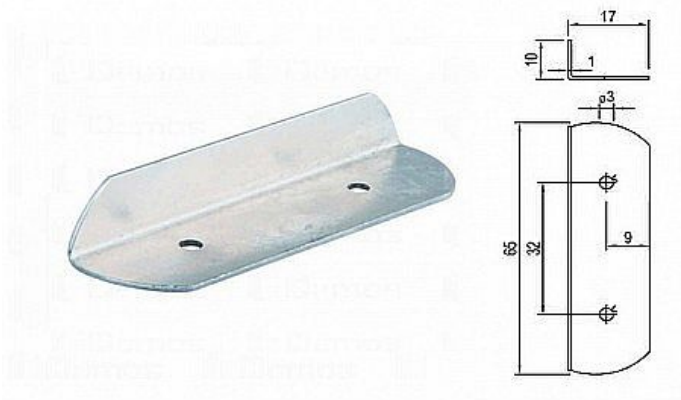

Zarážka úhelníková plech

» OKENNÍ KOVÁNÍ » PŘÍSLUŠENSTVÍ

Kód produktu

MP03000-0615

Balení

0 ks

Dostupnost na hlavním skladě:

více než 200 ks