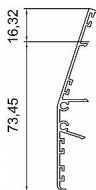

Záslepka pro garňuž S80N - horní zavěšení

» PRO TRUHLÁŘE » POSUVNÉ KOVÁNÍ » Pro dveře - SALU S40/80/80N

Dodavatelské číslo	14C0HGS80N
EAN	0072718380781
Kód produktu	03530-0139
Balení	1 ks

Ize dodat i v černé barvě