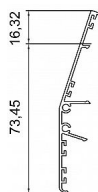

# Záslepka pro garňuž S80N - horní zavěšení

» PRO TRUHLÁŘE » POSUVNÉ KOVÁNÍ » Pro dveře - SALU S40/80/80N

Dodavatelské číslo	14C0HGS80N
EAN	0072718380781
Kód produktu	03530-0139
Balení	1 ks

Ize dodat i v černé barvě