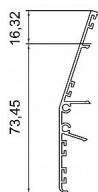

Záslepka pro garňuž S80N - horní zavěšení

» PRO TRUHLÁŘE » POSUVNÉ KOVÁNÍ » Pro dveře - SALU S40/80/80N

Dodavatelské číslo	14C0HGS80N
EAN	0072718380781
Kód produktu	03530-0139
Balení	1 Ks

Ize dodat i v černé barvě