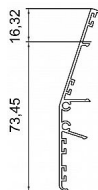

# Záslepka pro garňyž S80N - horní zavěšení

» PRO TRUHLÁŘE » POSUVNÉ KOVÁNÍ » Pro dveře - SALU S40/80/80N

Dodavatelské číslo	14C0HGS80N
EAN	0072718380781
Kód produktu	03530-0139
Balení	1 Ks

Ize dodat i v černé barvě