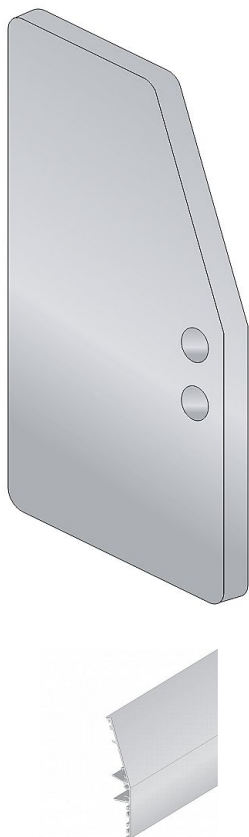

# Záslepka úzká pro garňož S80N - boční zavěšení

» PRO TRUHLÁŘE » POSUVNÉ KOVÁNÍ » Pro dveře - SALU S40/80/80N

Dodavatelské číslo	14C0BGS80N
EAN	0080718380786
Kód produktu	03530-0137
Balení	1 ks

Ize dodat i v černé barvě