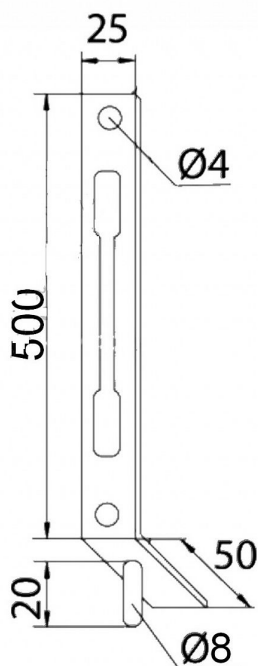

# Zástrč rohová INY 500 mm žlutý zinek

» ZABEZPEČENÍ » ZÁSTRČE

Dodavatelské číslo	640028
EAN	5901644762185
Kód produktu	03000-2312
Balení	1 Ks

INNY 500- Zástrč dveřní zadlabací zahnutá, délka 500 mm, šířka 25 x 2,5 mm, zahnutí 50 mm

Dveřní překlápěcí zástrč zadlabací zahnutá pro zajištění pasivního dveřního křídla.

Rozměr těla zástrče: 500x25x2,5 mm (VxŠxH)

Délka chodu zástrče: 20 mm

Průměr čepu: 8 mm.

Povrchová úprava: béžový lak

Upevnění pomocí vrutů.