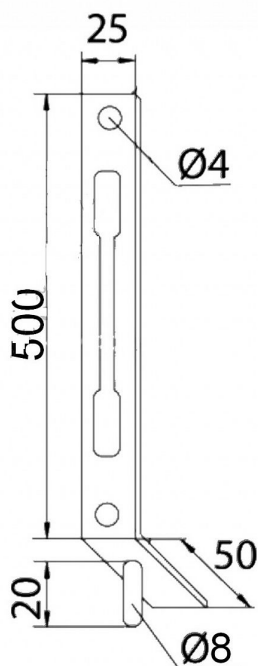

Zástrč rohová INY 500 mm žlutý zinek

» ZABEZPEČENÍ » ZÁSTRČE

Dodavatelské číslo	640028
EAN	5901644762185
Kód produktu	03000-2312
Balení	1 Ks

INNY 500- Zástrč dveřní zadlabací zahnutá, délka 500 mm, šířka 25 x 2,5 mm, zahnutí 50 mm

Dveřní překlápěcí zástrč zadlabací zahnutá pro zajištění pasivního dveřního křídla.

Rozměr těla zástrče: 500x25x2,5 mm (VxŠxH)

Délka chodu zástrče: 20 mm

Průměr čepu: 8 mm.

Povrchová úprava: béžový lak

Upevnění pomocí vrutů.