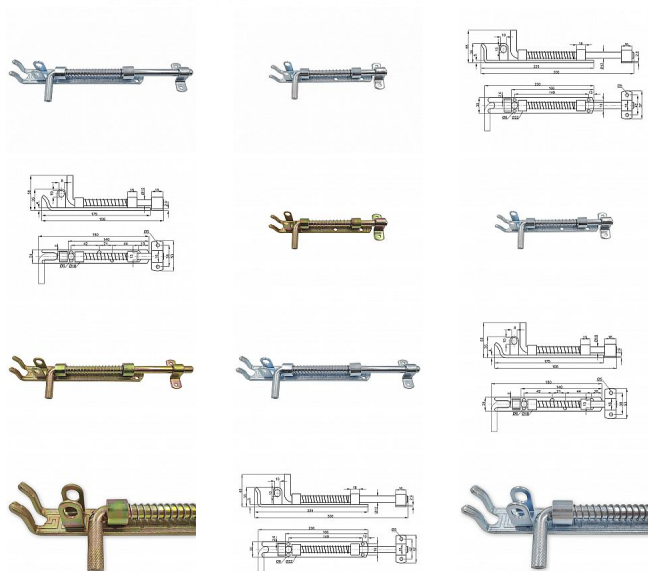

Zástrč s pružinou zinek

» ZABEZPEČENÍ » ZÁSTRČE

Kód produktu

MP03000-1920

Rozměry pro velikost 225x12

Délka zatažená: 245 mm

Délka vytažená: 300 mm

Šíře: 30 mm

Průměr kulatiny: 12mm

Lze uzamknout visacím zámkem, průměr otvoru pro zámek 10mm (zámek není součástí)

Rozměry pro velikost 175x10

Délka zatažená: 180 mm

Délka vytažená: 200 mm

Šíře: 25 mm

Průměr kulatiny: 10mm

Lze uzamknout visacím zámkem, průměr otvoru pro zámek 8mm (zámek není součástí)

Hmotnost: 335g

Hmotnost: 605g

Dostupnost sklad SEZAM :

u dodavatele

na cestě 5,00 ks

Dostupné sklad dodavatele:

momentálně nedostupné