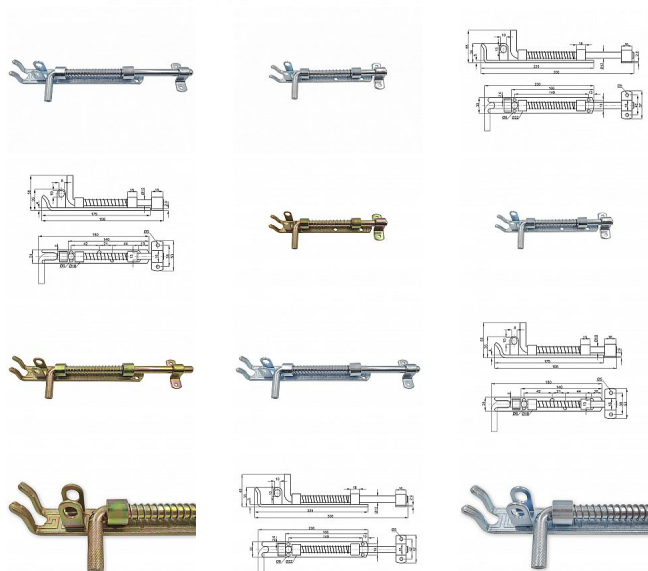

Zástrč s pružinou zinek

» ZABEZPEČENÍ » ZÁSTRČE

Kód produktu

MP03000-1920

Balení

0 ks

Dostupnost na hlavním skladě:

skladem

Zástrč s pružinou zinek

» ZABEZPEČENÍ » ZÁSTRČE

Popis

Rozměry pro velikost 225x12

Délka zatažená: 245 mm

Délka vytažená: 300 mm

Šíře: 30 mm

Průměr kulatiny: 12mm

Lze uzamknout visacím zámkem, průměr otvoru pro zámek 10mm (zámek není součástí)

Rozměry pro velikost 175x10

Délka zatažená: 180 mm

Délka vytažená: 200 mm

Šíře: 25 mm

Průměr kulatiny: 10mm

Lze uzamknout visacím zámkem, průměr otvoru pro zámek 8mm (zámek není součástí)

Hmotnost: 335g

Hmotnost: 605g