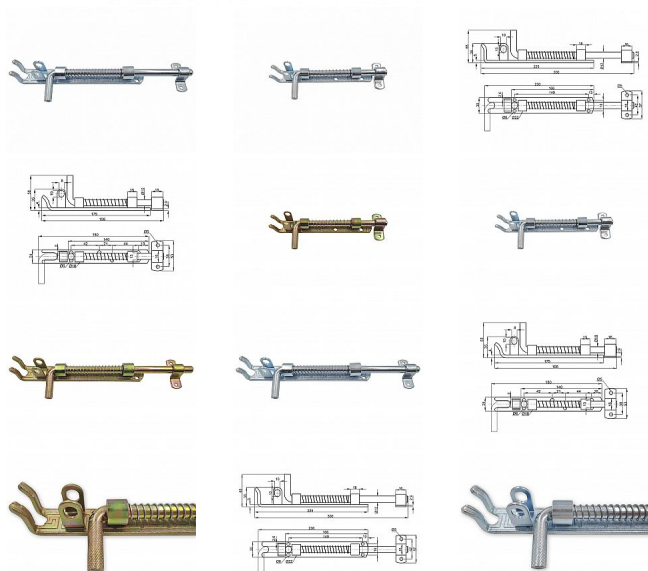

Zástrč s pružinou zinek

» ZABEZPEČENÍ » ZÁSTRČE

Kód produktu

MP03000-1920

Rozměry pro velikost 225x12

Délka zatažená: 245 mm

Délka vytažená: 300 mm

Šíře: 30 mm

Průměr kulatiny: 12mm

Lze uzamknout visacím zámkem, průměr otvoru pro zámek 10mm (zámek není součástí)

Rozměry pro velikost 175x10

Délka zatažená: 180 mm

Délka vytažená: 200 mm

Šíře: 25 mm

Průměr kulatiny: 10mm

Lze uzamknout visacím zámkem, průměr otvoru pro zámek 8mm (zámek není součástí)

Hmotnost: 335g

Hmotnost: 605g

Dostupnost sklad SEZAM :

skladem

Dostupné sklad dodavatele:

momentálně nedostupné