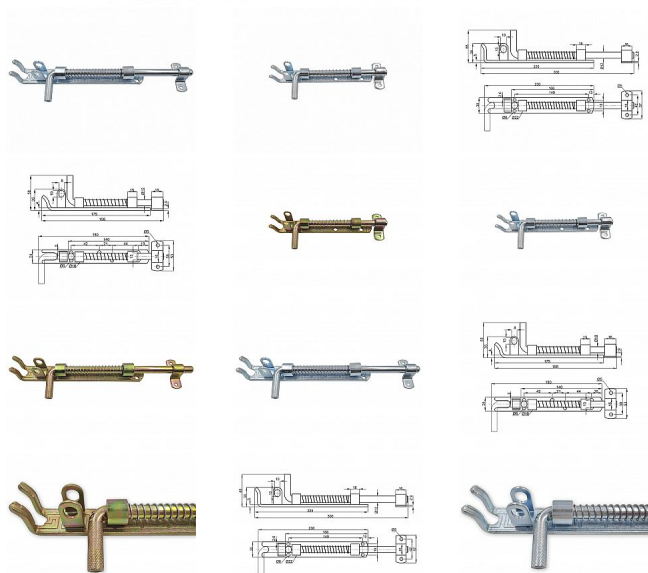

Zástrč s pružinou zinek

» ZABEZPEČENÍ » ZÁSTRČE

Kód produktu

MP03000-1920

Balení

0 ks

Dostupnost na hlavním skladě:

skladem

Zástrč s pružinou zinek

» ZABEZPEČENÍ » ZÁSTRČE

Popis

Rozměry pro velikost 225x12

Délka zatažená: 245 mm

Délka vytažená: 300 mm

Šíře: 30 mm

Průměr kulatiny: 12mm

Lze uzamknout visacím zámkem, průměr otvoru pro zámek 10mm (zámek není součástí)

Rozměry pro velikost 175x10

Délka zatažená: 180 mm

Délka vytažená: 200 mm

Šíře: 25 mm

Průměr kulatiny: 10mm

Lze uzamknout visacím zámkem, průměr otvoru pro zámek 8mm (zámek není součástí)

Hmotnost: 335g

Hmotnost: 605g