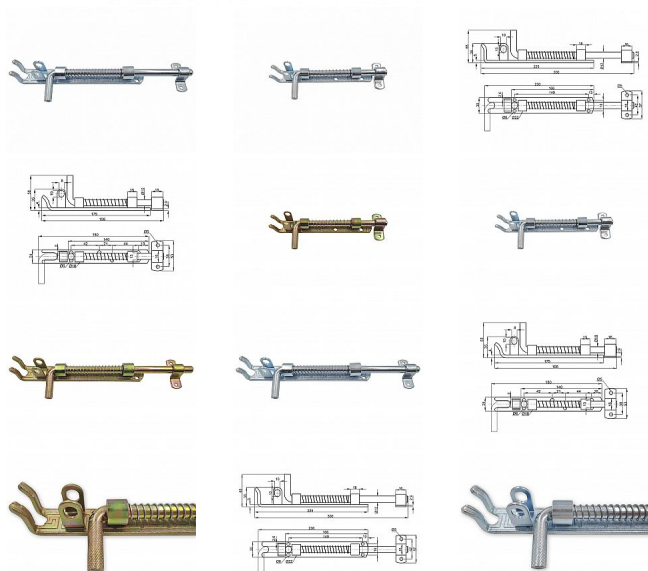

# Zástrč s pružinou zinek

» ZABEZPEČENÍ » ZÁSTRČE

Kód produktu

MP03000-1920

Rozměry pro velikost 225x12

Délka zatažená: 245 mm

Délka vytažená: 300 mm

Šíře: 30 mm

Průměr kulatiny: 12mm

Lze uzamknout visacím zámkem, průměr otvoru pro zámek 10mm (zámek není součástí)

Rozměry pro velikost 175x10

Délka zatažená: 180 mm

Délka vytažená: 200 mm

Šíře: 25 mm

Průměr kulatiny: 10mm

Lze uzamknout visacím zámkem, průměr otvoru pro zámek 8mm (zámek není součástí)

Hmotnost: 335g

Hmotnost: 605g

Dostupnost sklad SEZAM :

u dodavatele

na cestě 5,00 ks

Dostupné sklad dodavatele:

momentálně nedostupné