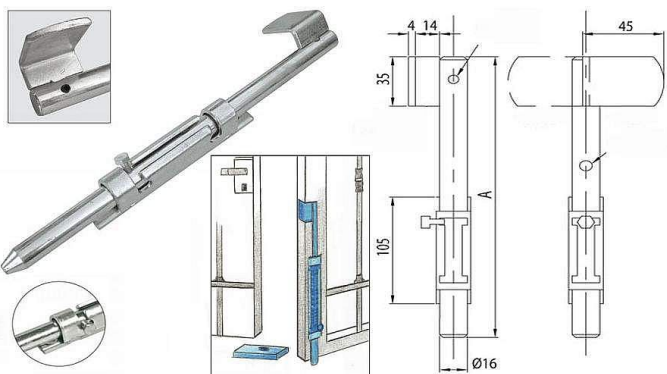

Zástrč vratová 300/16 2/2!!!! 32920

» ZABEZPEČENÍ » ZÁSTRČE

Dodavatelské číslo 032920

EAN 8590531329203

Kód produktu 03000-1700

Balení 1 ks

Dostupnost na hlavním skladě: skladem u dodavatele