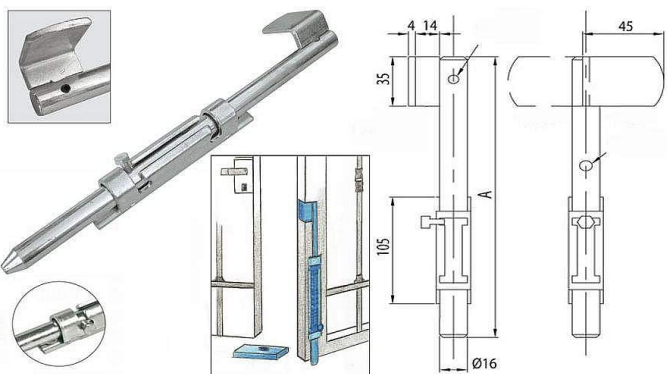

# Zástrč vratová 500/16 2/2!!!! 32921

» ZABEZPEČENÍ » ZÁSTRČE

Dodavatelské číslo	032921
EAN	8590531329210
Kód produktu	03000-1680
Balení	1 ks

Dostupnost na hlavním skladě: skladem