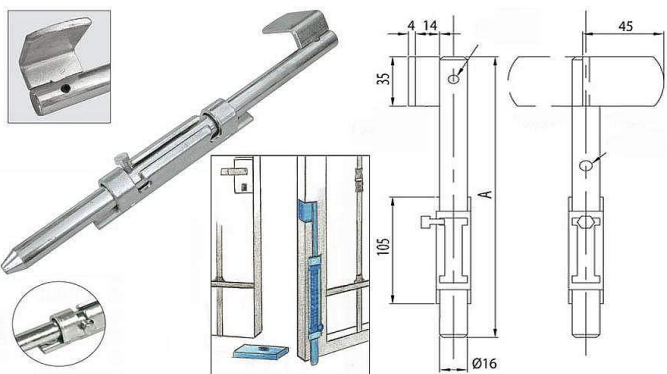

Zástrč vratová 500/16 2/2!!!! 32921

» ZABEZPEČENÍ » ZÁSTRČE

Dodavatelské číslo	032921
EAN	8590531329210
Kód produktu	03000-1680
Balení	1 ks

Dostupnost na hlavním skladě: skladem