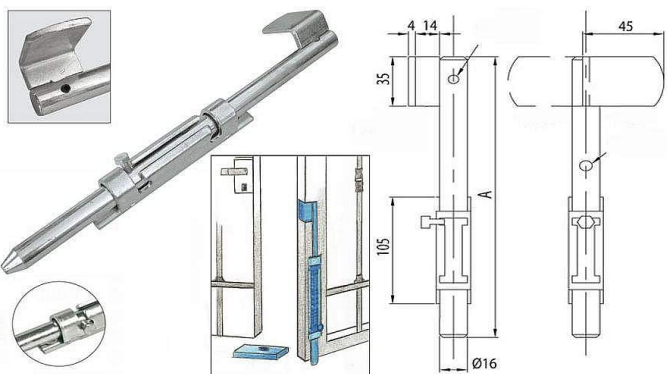

Zástrč vratová 500/16 2/2!!!! 32921

» ZABEZPEČENÍ » ZÁSTRČE

Dodavatelské číslo	032921
EAN	8590531329210
Kód produktu	03000-1680
Balení	1 Ks

Zástrč vratová 500/16 pro dvoukřídle dveře

Dostupnost sklad SEZAM : u dodavatele