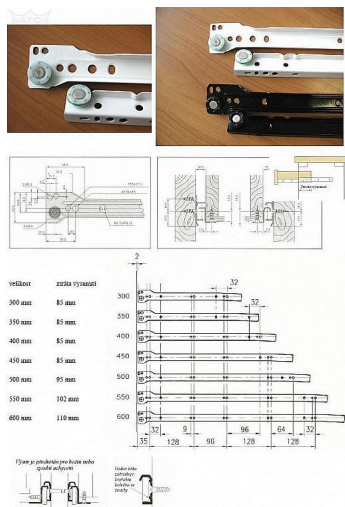

# Zásuvkový pojezd 250mm bílý

» PRO TRUHLÁŘE » NÁBYTKOVÉ KOVÁNÍ

Kód produktu

04050-0800

Balení

1 ks

Dostupnost na hlavním skladě:

více než 20 ks