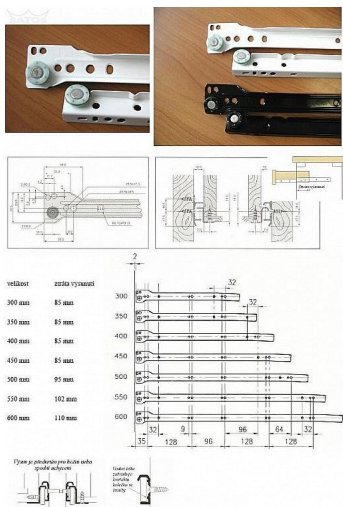

# Zásuvkový pojezd 250mm bílý

» PRO TRUHLÁŘE » NÁBYTKOVÉ KOVÁNÍ

Kód produktu

04050-0800

Balení

1 ks

Dostupnost na hlavním skladě:

více než 20 ks