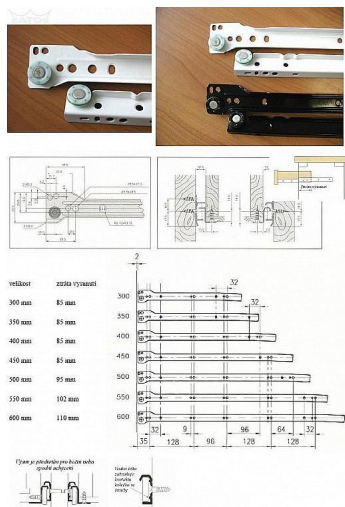

Zásuvkový pojezd 300mm bílý

» PRO TRUHLÁŘE » NÁBYTKOVÉ KOVÁNÍ

Kód produktu

04050-0804

Balení

1 ks

Dostupnost na hlavním skladě:

více než 10 ks