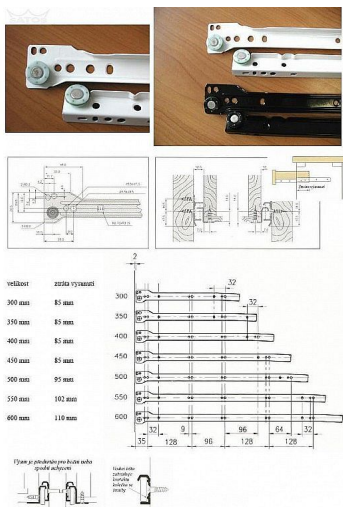

Zásuvkový pojezd 350mm bílý

» PRO TRUHLÁŘE » NÁBYTKOVÉ KOVÁNÍ

Kód produktu

04050-0808

Balení

1 ks

Dostupnost na hlavním skladě:

více než 10 ks