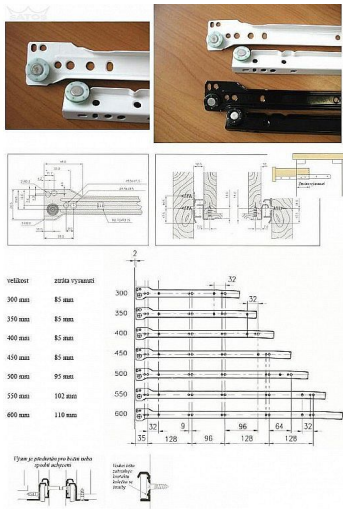

Zásuvkový pojezd 400mm bílý

» PRO TRUHLÁŘE » NÁBYTKOVÉ KOVÁNÍ

Kód produktu

04050-0812

Balení

1 ks

Dostupnost na hlavním skladě:

skladem
na cestě 20,00 sd