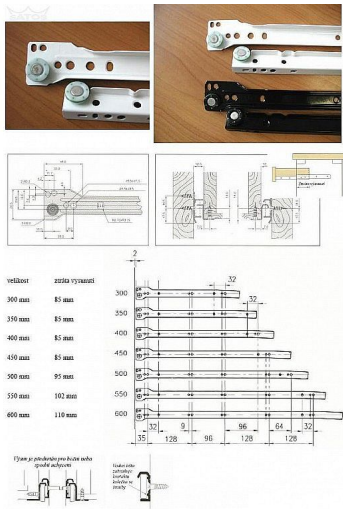

Zásuvkový pojezd 450mm bílý

» PRO TRUHLÁŘE » NÁBYTKOVÉ KOVÁNÍ

Kód produktu

04050-0816

Balení

1 ks

Dostupnost na hlavním skladě:

skladem
na cestě 39,00 sd