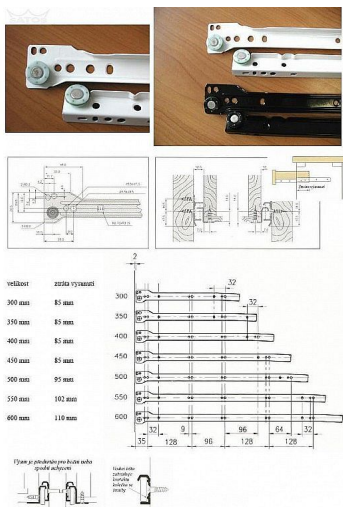

Zásuvkový pojezd 500mm bílý

» PRO TRUHLÁŘE » NÁBYTKOVÉ KOVÁNÍ

Kód produktu

04050-0820

Balení

1 ks

Dostupnost na hlavním skladě:

skladem
na cestě 50,00 sd