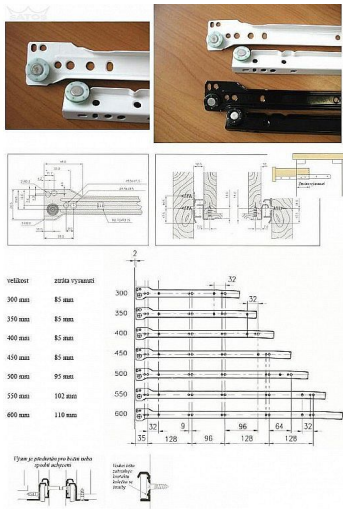

Zásuvkový pojezd 550mm bílý

» PRO TRUHLÁŘE » NÁBYTKOVÉ KOVÁNÍ

Kód produktu

04050-0824

Balení

1 ks

Dostupnost na hlavním skladě:

více než 10 ks
na cestě 15,00 sd