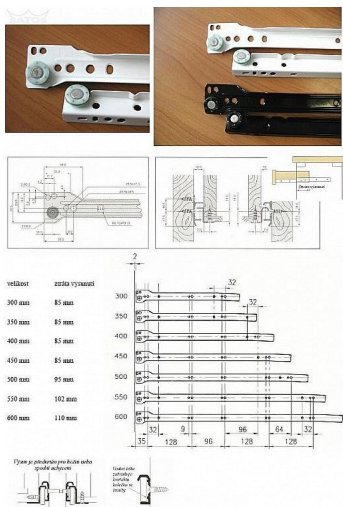

Zásuvkový pojezd 600mm bílý

» PRO TRUHLÁŘE » NÁBYTKOVÉ KOVÁNÍ

Kód produktu

04050-0828

Balení

1 ks

Dostupnost na hlavním skladě:

skladem