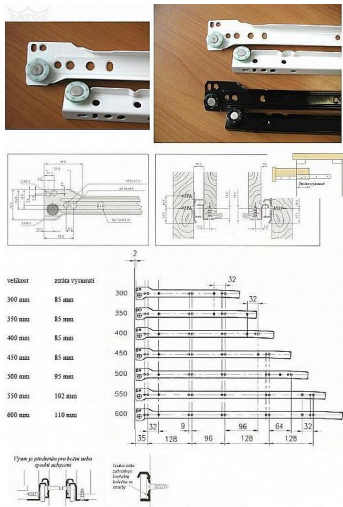

Zásuvkový pojezd

» PRO TRUHLÁŘE » NÁBYTKOVÉ KOVÁNÍ

Kód produktu

MP04050-0800

Balení

0 ks

Dostupnost na hlavním skladě:

více než 50 ks
na cestě 109,00 ks