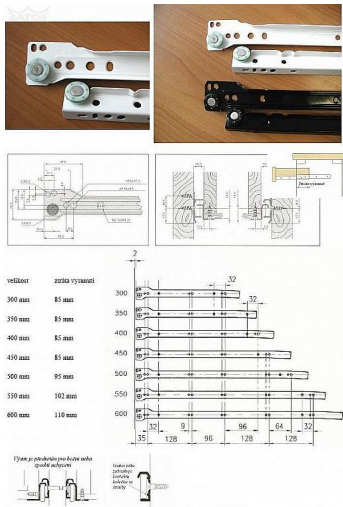

Zásuvkový pojezd

» PRO TRUHLÁŘE » NÁBYTKOVÉ KOVÁNÍ

Kód produktu

MP04050-0800

Balení

0 ks

Dostupnost na hlavním skladě:

více než 100 ks
na cestě 109,00 ks