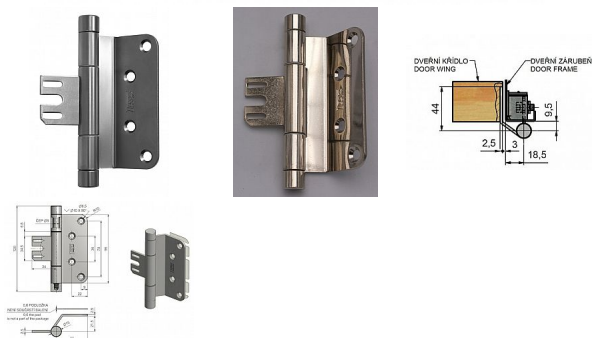

# Závěs 15x96 OZ34 BP tukan niki-satén 5583

» ZÁVĚSY, PANTY » DVEŘNÍ » Zadlabací

Dodavatelské číslo	55838D00
Kód produktu	05030-4510
Balení	1 Ks

Moderní závěs pro bezpolodrážkové dveře. Vhodný do ocelové zárubně. (do vložky OZ34 - viz související zboží níže). Je designově sladěn s celou řadou závěsů TUKAN! Při použití na levé dveře je z důvodu lepšího nasazení závěsu do vložky potřebné otočit středový díl.

## Popis

K "doseřízení vůle pantu" můžete použít plastové nasouvasí podložky 0,6 mm, které ale nejsou součástí balení, je třeba je doobjednat zvlášť - viz související zboží níže. Katalogové číslo 5583 Průměr pantu (vnější) 15 mm Únosnost / ks (v kg) 30.00 Typ závěsu Kompletní závěs Typ dveří Interiérové Orientace dveří nebo okna Pro pravé i levé dveře (zárubeň) Materiál dveřního křídla Dřevo Provedení dveří Bez polodrážky Typ zárubně Kov Ukončení výrobku Rovné (UR24) Materiál výrobku (převažující) Ocel Požární odolnost ne Uchycení vrchního dílu K přišroubování Uchycení středového dílu Do upínacího elementu Uchycení spodního dílu K přišroubování K přišroub.doporučujeme Vrutky  $\varnothing$  4 mm minimální délky 40 mm Český výrobek Ano