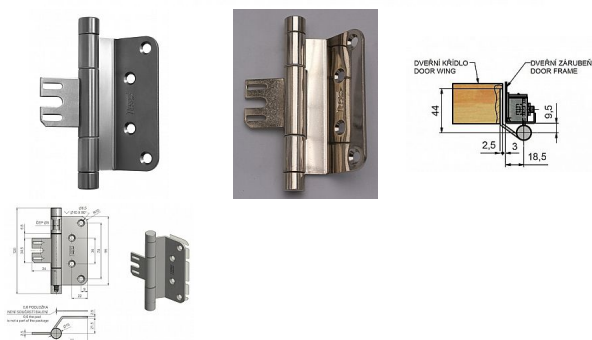

Závěs 15x96 OZ34 BP tukan niki-satén 5583

» ZÁVĚSY, PANTY » DVEŘNÍ » Zadlabací

Dodavatelské číslo	55838D00
Kód produktu	05030-4510
Balení	1 Ks

Moderní závěs pro bezpolodrážkové dveře. Vhodný do ocelové zárubně. (do vložky OZ34 - viz související zboží níže). Je designově sladěn s celou řadou závěsů TUKAN! Při použití na levé dveře je z důvodu lepšího nasazení závěsu do vložky potřebné otočit středový díl.

Dostupnost sklad SEZAM : u dodavatele
Dostupné sklad dodavatele: sklad dodavatele

Popis

K "doseřízení vůle pantu" můžete použít plastové nasouvasí podložky 0,6 mm, které ale nejsou součástí balení, je třeba je doobjednat zvlášť - viz související zboží níže. Katalogové číslo 5583 Průměr pantu (vnější) 15 mm Únosnost / ks (v kg) 30.00 Typ závěsu Kompletní závěs Typ dveří Interiérové Orientace dveří nebo okna Pro pravé i levé dveře (zárubeň) Materiál dveřního křídla Dřevo Provedení dveří Bez polodrážky Typ zárubně Kov Ukončení výrobku Rovné (UR24) Materiál výrobku (převažující) Ocel Požární odolnost ne Uchycení vrchního dílu K přišroubování Uchycení středového dílu Do upínacího elementu Uchycení spodního dílu K přišroubování K přišroub.doporučujeme Vrutky \varnothing 4 mm minimální délky 40 mm Český výrobek Ano