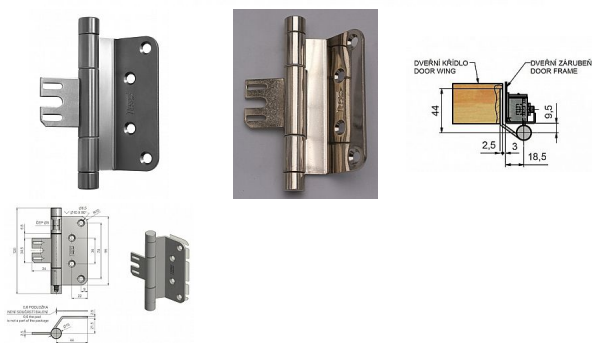

Závěs 15x96 OZ34 BP tukan niki-satén 5583

» ZÁVĚSY, PANTY » DVEŘNÍ » Zadlabací

Dodavatelské číslo	55838D00
Kód produktu	05030-4510
Balení	1 Ks

Moderní závěs pro bezpolodrážkové dveře. Vhodný do ocelové zárubně. (do vložky OZ34 - viz související zboží níže). Je designově sladěn s celou řadou závěsů TUKAN! Při použití na levé dveře je z důvodu lepšího nasazení závěsu do vložky potřebné otočit středový díl.

Dostupnost sklad SEZAM : u dodavatele
Dostupné sklad dodavatele: sklad dodavatele

Popis

K "doseřízení vůle pantu" můžete použít plastové nasouvasí podložky 0,6 mm, které ale nejsou součástí balení, je třeba je doobjednat zvlášť - viz související zboží níže. Katalogové číslo 5583 Průměr pantu (vnější) 15 mm Únosnost / ks (v kg) 30.00 Typ závěsu Kompletní závěs Typ dveří Interiérové Orientace dveří nebo okna Pro pravé i levé dveře (zárubeň) Materiál dveřního křídla Dřevo Provedení dveří Bez polodrážky Typ zárubně Kov Ukončení výrobku Rovné (UR24) Materiál výrobku (převažující) Ocel Požární odolnost ne Uchycení vrchního dílu K přišroubování Uchycení středového dílu Do upínacího elementu Uchycení spodního dílu K přišroubování K přišroub.doporučujeme Vrutky \varnothing 4 mm minimální délky 40 mm Český výrobek Ano