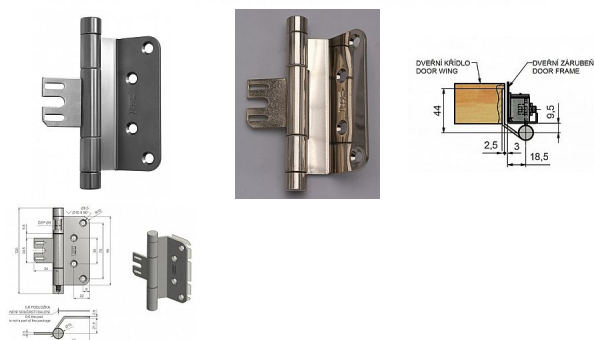

Závěs 15x96 OZ34 BP tukan niki-satén 5583

» ZÁVĚSY, PANTY » DVEŘNÍ » Zadlabací

Dodavatelské číslo	55838D00
Kód produktu	05030-4510
Balení	1 ks

Moderní závěs pro bezpolodrážkové dveře. Vhodný do ocelové zárubně. (do vložky OZ34 - viz související zboží níže). Je designově sladěn s celou řadou závěsů TUKAN! Při použití na levé dveře je z důvodu lepšího nasazení závěsu do vložky potřebné otočit středový díl.

Dostupnost sklad SEZAM : u dodavatele
Dostupné sklad dodavatele: sklad dodavatele

Závěs 15x96 OZ34 BP tukan niki-satén 5583

» ZÁVĚSY, PANTY » DVEŘNÍ » Zadlabací

Popis

K "doseřízení vůle pantu" můžete použít plastové nasouvasí podložky 0,6 mm, které ale nejsou součástí balení, je třeba je doobjednat zvlášť - viz související zboží níže.

Katalogové číslo 5583

Průměr pantu (vnější) 15 mm

Únosnost / ks (v kg) 30.00

Typ závěsu Kompletní závěs

Typ dveří Interiérové

Orientace dveří nebo okna Pro pravé i levé dveře (zárubeň)

Materiál dveřního křídla Dřevo

Provedení dveří Bez polodrážky

Typ zárubně Kov

Ukončení výrobku Rovné (UR24)

Materiál výrobku (převažující) Ocel

Požární odolnost ne

Uchycení vrchního dílu K přišroubování

Uchycení středového dílu Do upínacího elementu