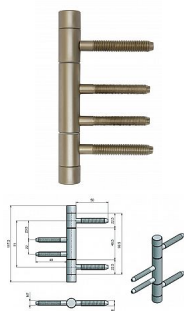

Závěs 3D.15x90 M8 22/M7 TUKAN 9777

» ZÁVĚSY, PANTY » DVEŘNÍ » Šroubovací

Kód produktu

MP05030-7670

Balení

1 ks

Závěs v moderním provedení, díky rovnému ukončení čepu výborně doladí celkový design dveří s rovnou klikou. Třídílný závěs pro dřevěné dveře a obložkovou zárubeň. Jeho předností je velmi pevné a stabilní uchycení. Vhodný pro dveře se samozavíračem.

Dostupnost na hlavním skladě:

skladem u dodavatele

Závěs 3D.15x90 M8 22/M7 TUKAN 9777

» ZÁVĚSY, PANTY » DVEŘNÍ » Šroubovací

Popis

Průměr pantu (vnější) 15 mm

Únosnost / ks (v kg) 30.00

Typ závěsu Kompletní závěs

Typ dveří Interiérové

Orientace dveří nebo okna Pro pravé i levé dveře
(zárubeň)

Materiál dveřního křídla Dřevo

Provedení dveří S polodrážkou

Typ zárubně Dřevěná obložka

Ukončení výrobku Rovné (UR24)

Materiál výrobku (převažující) Ocel