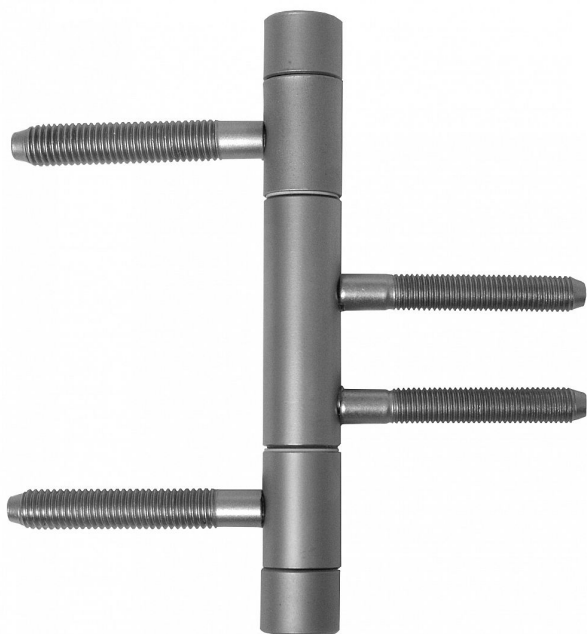

Závěs 3D.15x90 M8 22/M7 TUKAN 9777

» ZÁVĚSY, PANTY » DVEŘNÍ » Šroubovací

Kód produktu

MP05030-7670

Balení

1 ks

Závěs v moderním provedení, díky rovnému ukončení čepu výborně doladí celkový design dveří s rovnou klikou. Třídílný závěs pro dřevěné dveře a obložkovou zárubeň. Jeho předností je velmi pevné a stabilní uchycení. Vhodný pro dveře se samozavíračem.

Dostupnost na hlavním skladě:

skladem u dodavatele

Závěs 3D.15x90 M8 22/M7 TUKAN 9777

» ZÁVĚSY, PANTY » DVEŘNÍ » Šroubovací

Popis

Průměr pantu (vnější) 15 mm

Únosnost / ks (v kg) 30.00

Typ závěsu Kompletní závěs

Typ dveří Interiérové

Orientace dveří nebo okna Pro pravé i levé dveře
(zárubeň)

Materiál dveřního křídla Dřevo

Provedení dveří S polodrážkou

Typ zárubně Dřevěná obložka

Ukončení výrobku Rovné (UR24)

Materiál výrobku (převažující) Ocel

Požární odolnost ne

Uchycení závěsu K zašroubování

Uchycení vrchního dílu K zašroubování

Uchycení středového dílu Do upínacího elementu

Uchycení spodního dílu K zašroubování

Český výrobek Ano