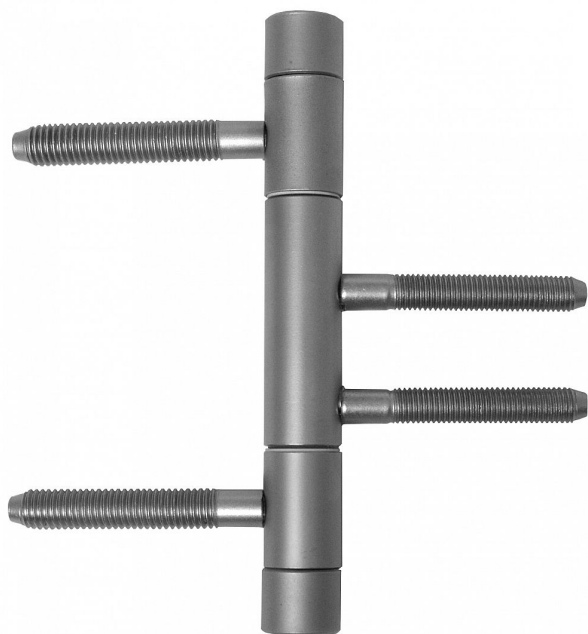

Závěs 3D.15x90 M8 22/M7 TUKAN 9777

» ZÁVĚSY, PANTY » DVEŘNÍ » Šroubovací

Kód produktu

MP05030-7670

Balení

1 ks

Závěs v moderním provedení, díky rovnému ukončení čepu výborně doladí celkový design dveří s rovnou klikou. Třídílný závěs pro dřevěné dveře a obložkovou zárubeň. Jeho předností je velmi pevné a stabilní uchycení. Vhodný pro dveře se samozavíračem.

Dostupnost na hlavním skladě:

skladem u dodavatele

Závěs 3D.15x90 M8 22/M7 TUKAN 9777

» ZÁVĚSY, PANTY » DVEŘNÍ » Šroubovací

Popis

Průměr pantu (vnější) 15 mm

Únosnost / ks (v kg) 30.00

Typ závěsu Kompletní závěs

Typ dveří Interiérové

Orientace dveří nebo okna Pro pravé i levé dveře
(zárubeň)

Materiál dveřního křídla Dřevo

Provedení dveří S polodrážkou

Typ zárubně Dřevěná obložka

Ukončení výrobku Rovné (UR24)

Materiál výrobku (převažující) Ocel

Požární odolnost ne

Uchycení závěsu K zašroubování

Uchycení vrchního dílu K zašroubování

Uchycení středového dílu Do upínacího elementu

Uchycení spodního dílu K zašroubování

Český výrobek Ano