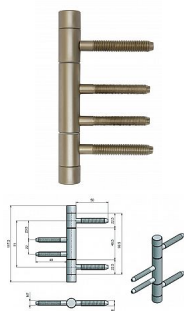

Závěs 3D.15x90 M8 22/M7 TUKAN 9777

» ZÁVĚSY, PANTY » DVEŘNÍ » Šroubovací

Kód produktu

MP05030-7670

Balení

1 Ks

Závěs v moderním provedení, díky rovnému ukončení čepu výborně doladí celkový design dveří s rovnou klikou. Třídílný závěs pro dřevěné dveře a obložkovou zárubeň. Jeho předností je velmi pevné a stabilní uchycení. Vhodný pro dveře se samozavíračem.

Dostupnost sklad SEZAM :

u dodavatele

Dostupné sklad dodavatele:

momentálně nedostupné

Popis

Průměr pantu (vnější) 15 mm Únosnost / ks (v kg)
30.00 Typ závěsu Kompletní závěs Typ dveří
Interiérové Orientace dveří nebo okna Pro pravé i levé
dveře (zárubeň) Materiál dveřního křídla Dřevo
Provedení dveří S polodrážkou Typ zárubně Dřevěná
obložka Ukončení výrobku Rovné (UR24) Materiál
výrobku (převažující) Ocel Požární odolnost ne
Uchycení závěsu K zašroubování Uchycení vrchního
dílu K zašroubování Uchycení středového dílu Do
upínacího elementu Uchycení spodního dílu K
zašroubování Český výrobek Ano