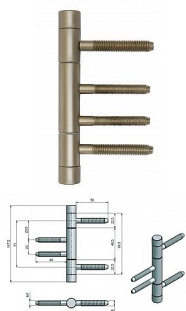

Závěs 3D.15x90 M8 22/M7 TUKAN 9777

» ZÁVĚSY, PANTY » DVEŘNÍ » Šroubovací

Kód produktu

MP05030-7670

Balení

1 ks

Závěs v moderním provedení, díky rovnému ukončení čepu výborně doladí celkový design dveří s rovnou klikou. Třídílný závěs pro dřevěné dveře a obložkovou zárubeň. Jeho předností je velmi pevné a stabilní uchycení. Vhodný pro dveře se samozavíračem.

Dostupnost na hlavním skladě:

skladem u dodavatele

Závěs 3D.15x90 M8 22/M7 TUKAN 9777

» ZÁVĚSY, PANTY » DVEŘNÍ » Šroubovací

Popis

Průměr pantu (vnější) 15 mm

Únosnost / ks (v kg) 30.00

Typ závěsu Kompletní závěs

Typ dveří Interiérové

Orientace dveří nebo okna Pro pravé i levé dveře
(zárubeň)

Materiál dveřního křídla Dřevo

Provedení dveří S polodrážkou

Typ zárubně Dřevěná obložka

Ukončení výrobku Rovné (UR24)

Materiál výrobku (převažující) Ocel

Požární odolnost ne

Uchycení závěsu K zašroubování

Uchycení vrchního dílu K zašroubování

Uchycení středového dílu Do upínacího elementu

Uchycení spodního dílu K zašroubování

Český výrobek Ano