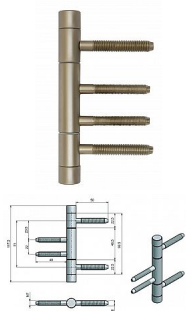

Závěs 3D.15x90 M8 22/M7 TUKAN 9777

» ZÁVĚSY, PANTY » DVEŘNÍ » Šroubovací

Kód produktu

MP05030-7670

Balení

1 Ks

Závěs v moderním provedení, díky rovnému ukončení čepu výborně doladí celkový design dveří s rovnou klikou. Třídílný závěs pro dřevěné dveře a obložkovou zárubeň. Jeho předností je velmi pevné a stabilní uchycení. Vhodný pro dveře se samozavíračem.

Dostupnost sklad SEZAM :

u dodavatele

Dostupné sklad dodavatele:

momentálně nedostupné

Popis

Průměr pantu (vnější) 15 mm Únosnost / ks (v kg)
30.00 Typ závěsu Kompletní závěs Typ dveří
Interiérové Orientace dveří nebo okna Pro pravé i levé
dveře (zárubeň) Materiál dveřního křídla Dřevo
Provedení dveří S polodrážkou Typ zárubně Dřevěná
obložka Ukončení výrobku Rovné (UR24) Materiál
výrobku (převažující) Ocel Požární odolnost ne
Uchycení závěsu K zašroubování Uchycení vrchního
dílu K zašroubování Uchycení středového dílu Do
upínacího elementu Uchycení spodního dílu K
zašroubování Český výrobek Ano