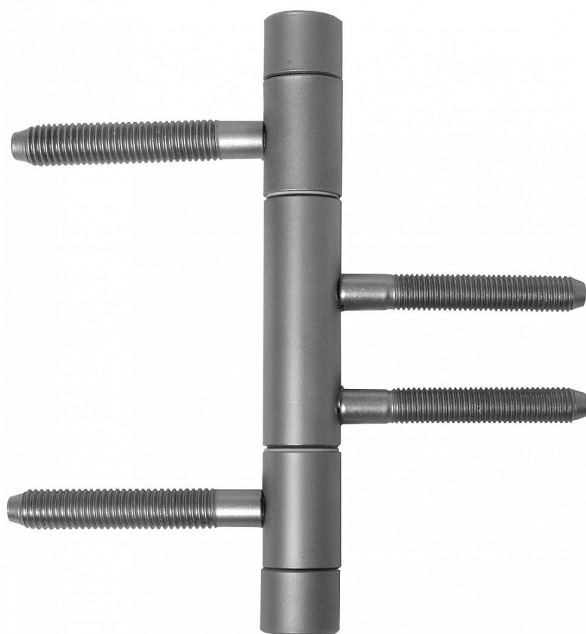

Závěs 3D.15x90 M8 22/M7 TUKAN 9777

» ZÁVĚSY, PANTY » DVEŘNÍ » Šroubovací

Kód produktu

MP05030-7670

Balení

1 Ks

Závěs v moderním provedení, díky rovnému ukončení čepu výborně doladí celkový design dveří s rovnou klikou. Třídílný závěs pro dřevěné dveře a obložkovou zárubeň. Jeho předností je velmi pevné a stabilní uchycení. Vhodný pro dveře se samozavíračem.

Dostupnost sklad SEZAM :

u dodavatele

Dostupné sklad dodavatele:

momentálně nedostupné

Popis

Průměr pantu (vnější) 15 mm Únosnost / ks (v kg)
30.00 Typ závěsu Kompletní závěs Typ dveří
Interiérové Orientace dveří nebo okna Pro pravé i levé
dveře (zárubeň) Materiál dveřního křídla Dřevo
Provedení dveří S polodrážkou Typ zárubně Dřevěná
obložka Ukončení výrobku Rovné (UR24) Materiál
výrobku (převažující) Ocel Požární odolnost ne
Uchycení závěsu K zašroubování Uchycení vrchního
dílu K zašroubování Uchycení středového dílu Do
upínacího elementu Uchycení spodního dílu K
zašroubování Český výrobek Ano