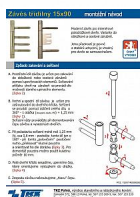

Závěs 3D.15x90 M8 22/M7 TUKAN 9777

» ZÁVĚSY, PANTY » DVEŘNÍ » Šroubovací

Kód produktu

MP05030-7670

Balení

1 Ks

Závěs v moderním provedení, díky rovnému ukončení čepu výborně doladí celkový design dveří s rovnou klikou. Třídílný závěs pro dřevěné dveře a obložkovou zárubeň. Jeho předností je velmi pevné a stabilní uchycení. Vhodný pro dveře se samozavíračem.

Dostupnost sklad SEZAM :

u dodavatele

Dostupné sklad dodavatele:

momentálně nedostupné

Popis

Průměr pantu (vnější) 15 mm Únosnost / ks (v kg)
30.00 Typ závěsu Kompletní závěs Typ dveří
Interiérové Orientace dveří nebo okna Pro pravé i levé
dveře (zárubeň) Materiál dveřního křídla Dřevo
Provedení dveří S polodrážkou Typ zárubně Dřevěná
obložka Ukončení výrobku Rovné (UR24) Materiál
výrobku (převažující) Ocel Požární odolnost ne
Uchycení závěsu K zašroubování Uchycení vrchního
dílu K zašroubování Uchycení středového dílu Do
upínacího elementu Uchycení spodního dílu K
zašroubování Český výrobek Ano