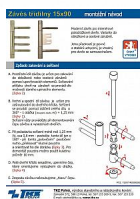

Závěs 3D.15x90 M8 22/M7 TUKAN 9777

» ZÁVĚSY, PANTY » DVEŘNÍ » Šroubovací

Kód produktu

MP05030-7670

Balení

1 ks

Závěs v moderním provedení, díky rovnému ukončení čepu výborně doladí celkový design dveří s rovnou klikou. Třídílný závěs pro dřevěné dveře a obložkovou zárubeň. Jeho předností je velmi pevné a stabilní uchycení. Vhodný pro dveře se samozavíračem.

Dostupnost na hlavním skladě:

skladem u dodavatele

Závěs 3D.15x90 M8 22/M7 TUKAN 9777

» ZÁVĚSY, PANTY » DVEŘNÍ » Šroubovací

Popis

Průměr pantu (vnější) 15 mm

Únosnost / ks (v kg) 30.00

Typ závěsu Kompletní závěs