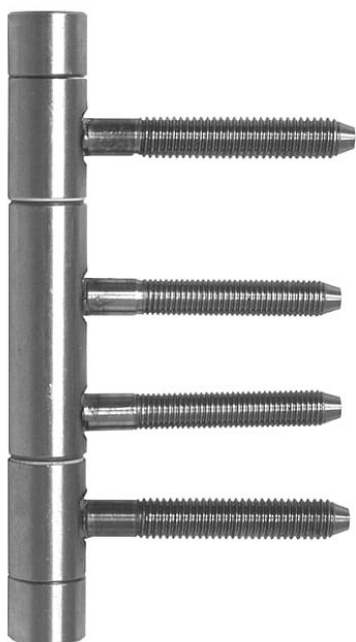

Závěs 3D.15x90 M8 22/M7 TUKAN NEREZ 9781

» ZÁVĚSY, PANTY » DVEŘNÍ » Šroubovací

Dodavatelské číslo	97811000
Kód produktu	05030-7680
Balení	1 ks

Závěs v moderním provedení, díky rovnému ukončení čepu výborně doladí celkový design dveří s rovnou klikou. Třídílný závěs pro dřevěné dveře a obložkovou zárubeň. Jeho předností je velmi pevné a stabilní uchycení. Vhodný pro dveře se samozavíračem. Díky materiálu NEREZ je určen pro náročné interiéry i exteriéry s vysokými nároky na trvanlivost a odolnost vůči korozi.

Dostupnost na hlavním skladě: skladem u dodavatele

Popis

Průměr pantu (vnější) 15 mm

Únosnost / ks (v kg) 30.00

Typ závěsu Kompletní závěs

Typ dveří Interiérové

Orientace dveří nebo okna Pro pravé i levé dveře (zárubeň)

Materiál dveřního křídla Dřevo

Provedení dveří S polodrážkou

Typ zárubně Dřevěná obložka

Ukončení výrobku Rovné (UR24)

Materiál výrobku (převažující) Nerez

Požární odolnost ne

Uchycení závěsu K zašroubování

Uchycení středového dílu Do upínacího elementu

Český výrobek Ano

Parametry

Barva	Nerez mat, F9 imitace nerez
-------	-----------------------------