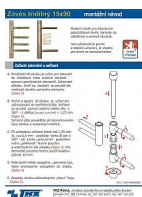

Závěs 3D.15x90 M8 22/M7 TUKAN NEREZ 9781

» ZÁVĚSY, PANTY » DVEŘNÍ » Šroubovací

Dodavatelské číslo	97811000
Kód produktu	05030-7680
Balení	1 ks

Závěs v moderním provedení, díky rovnému ukončení čepu výborně doladí celkový design dveří s rovnou klikou. Třídílný závěs pro dřevěné dveře a obložkovou zárubeň. Jeho předností je velmi pevné a stabilní uchycení. Vhodný pro dveře se samozavíračem. Díky materiálu NEREZ je určen pro náročné interiéry i exteriéry s vysokými nároky na trvanlivost a odolnost vůči korozi.

Dostupnost na hlavním skladě: skladem u dodavatele

Popis

Průměr pantu (vnější) 15 mm

Únosnost / ks (v kg) 30.00

Typ závěsu Kompletní závěs

Typ dveří Interiérové

Orientace dveří nebo okna Pro pravé i levé dveře (zárubeň)

Uchycení středového dílu Do upínacího elementu

Český výrobek Ano

Parametry

Barva	Nerez mat, F9 imitace nerez
-------	-----------------------------