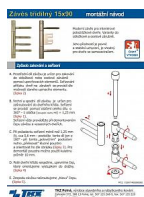

Závěs 3D.15x90 M8 22/M7 TUKAN NEREZ 9781

» ZÁVĚSY, PANTY » DVEŘNÍ » Šroubovací

Dodavatelské číslo	97811000
Kód produktu	05030-7680
Balení	1 Ks

Závěs v moderním provedení, díky rovnému ukončení čepu výborně doladí celkový design dveří s rovnou klikou. Třídílný závěs pro dřevěné dveře a obložkovou zárubeň. Jeho předností je velmi pevné a stabilní uchycení. Vhodný pro dveře se samozavíračem. Díky materiálu NEREZ je určen pro náročné interiéry i exteriéry s vysokými nároky na trvanlivost a odolnost vůči korozi.

Dostupnost sklad SEZAM : u dodavatele
Dostupné sklad dodavatele: sklad dodavatele

Popis

Průměr pantu (vnější) 15 mm Únosnost / ks (v kg) 30.00 Typ závěsu Kompletní závěs Typ dveří Interiérové Orientace dveří nebo okna Pro pravé i levé dveře (zárubeň) Materiál dveřního křídla Dřevo Provedení dveří S polodrážkou Typ zárubně Dřevěná obložka Ukončení výrobku Rovné (UR24) Materiál výrobku (převažující) Nerez Požární odolnost ne Uchycení závěsu K zašroubování Uchycení středového dílu Do upínacího elementu Český výrobek Ano