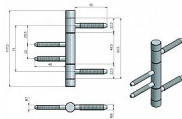

# Závěs 3D.15x90 M8 22/M7 TUKAN NEREZ 9781

» ZÁVĚSY, PANTY » DVEŘNÍ » Šroubovací

Dodavatelské číslo	97811000
Kód produktu	05030-7680
Balení	1 Ks

Závěs v moderním provedení, díky rovnému ukončení čepu výborně doladí celkový design dveří s rovnou klikou. Třídílný závěs pro dřevěné dveře a obložkovou zárubeň. Jeho předností je velmi pevné a stabilní uchycení. Vhodný pro dveře se samozavíračem. Díky materiálu NEREZ je určen pro náročné interiéry i exteriéry s vysokými nároky na trvanlivost a odolnost vůči korozi.

## Popis

Průměr pantu (vnější) 15 mm Únosnost / ks (v kg) 30.00  
Typ závěsu Kompletní závěs Typ dveří Interiérové  
Orientace dveří nebo okna Pro pravé i levé dveře (zárubeň)  
Materiál dveřního křídla Dřevo Provedení dveří S polodrážkou  
Typ zárubně Dřevěná obložka Ukončení výrobku Rovné (UR24)  
Materiál výrobku (převažující) Nerez Požární odolnost ne  
Uchycení závěsu K zašroubování Uchycení středového dílu  
Do upínacího elementu Český výrobek Ano