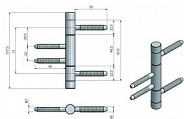

Závěs 3D.15x90 M8 22/M7 TUKAN NEREZ 9781

» ZÁVĚSY, PANTY » DVEŘNÍ » Šroubovací

Dodavatelské číslo	97811000
Kód produktu	05030-7680
Balení	1 ks

Závěs v moderním provedení, díky rovnému ukončení čepu výborně doladí celkový design dveří s rovnou klikou. Třídílný závěs pro dřevěné dveře a obložkovou zárubeň. Jeho předností je velmi pevné a stabilní uchycení. Vhodný pro dveře se samozavíračem. Díky materiálu NEREZ je určen pro náročné interiéry i exteriéry s vysokými nároky na trvanlivost a odolnost vůči korozi.

Dostupnost na hlavním skladě: skladem u dodavatele

Popis

Průměr pantu (vnější) 15 mm

Únosnost / ks (v kg) 30.00

Typ závěsu Kompletní závěs

Typ dveří Interiérové

Orientace dveří nebo okna Pro pravé i levé dveře (zárubeň)

Materiál dveřního křídla Dřevo

Provedení dveří S polodrážkou

Typ zárubně Dřevěná obložka

Ukončení výrobku Rovné (UR24)

Materiál výrobku (převažující) Nerez

Požární odolnost ne

Uchycení závěsu K zašroubování

Uchycení středového dílu Do upínacího elementu

Český výrobek Ano

Parametry

Barva	Nerez mat, F9 imitace nerez
-------	-----------------------------