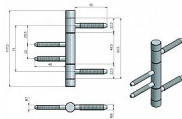

Závěs 3D.15x90 M8 22/M7 TUKAN NEREZ 9781

» ZÁVĚSY, PANTY » DVEŘNÍ » Šroubovací

Dodavatelské číslo	97811000
Kód produktu	05030-7680
Balení	1 Ks

Závěs v moderním provedení, díky rovnému ukončení čepu výborně doladí celkový design dveří s rovnou klikou. Třídílný závěs pro dřevěné dveře a obložkovou zárubeň. Jeho předností je velmi pevné a stabilní uchycení. Vhodný pro dveře se samozavíračem. Díky materiálu NEREZ je určen pro náročné interiéry i exteriéry s vysokými nároky na trvanlivost a odolnost vůči korozi.

Dostupnost sklad SEZAM : u dodavatele
Dostupné sklad dodavatele: sklad dodavatele

Popis

Průměr pantu (vnější) 15 mm Únosnost / ks (v kg) 30.00 Typ závěsu Kompletní závěs Typ dveří Interiérové Orientace dveří nebo okna Pro pravé i levé dveře (zárubeň) Materiál dveřního křídla Dřevo Provedení dveří S polodrážkou Typ zárubně Dřevěná obložka Ukončení výrobku Rovné (UR24) Materiál výrobku (převažující) Nerez Požární odolnost ne Uchycení závěsu K zašroubování Uchycení středového dílu Do upínacího elementu Český výrobek Ano