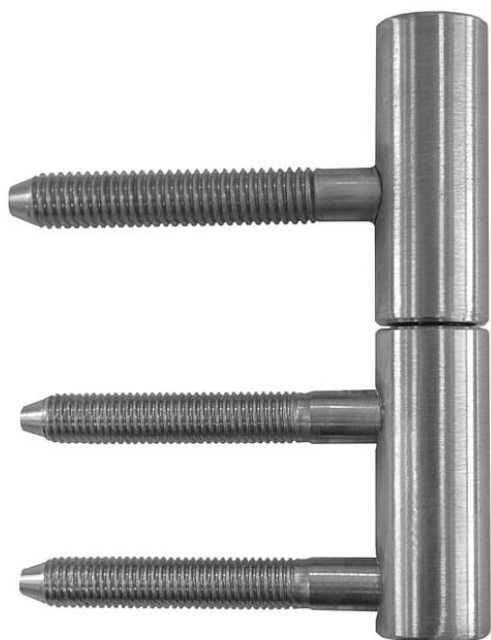

# Závěs DV TUKAN M7 NEREZ 9110

» ZÁVĚSY, PANTY » DVEŘNÍ » Šroubovací

Dodavatelské číslo	91101000
Kód produktu	05030-7740
Balení	1 ks

Komplet závěsu pro otočné spojení dřevěných dveří s dřevěnou obložkovou zárubní (do vložky 22/7 DZ). Pouzdro z plastické hmoty na čepu a kulička zajišťují snadné otáčení závěsu.

## Popis

Katalogové číslo 9110

Průměr pantu (vnější) 15 mm

Únosnost / ks (v kg) 20.00

Typ závěsu Kompletní závěs

Typ dveří Interiérové

Orientace dveří nebo okna Pro pravé i levé dveře (zárubeň)

Materiál dveřního křídla Dřevo

Provedení dveří S polodrážkou

Typ zárubně Dřevěná obložka

Ukončení výrobku Bez ozdoby

Materiál výrobku (převažující) Nerez

Požární odolnost ne

Uchycení vrchního dílu K zašroubování

Uchycení spodního dílu Do upínacího elementu

Průměr závitu svorníku(ů) M7 a M8

Výška čepu 25,8 mm

Český výrobek Ano