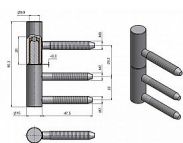

# Závěs DV TUKAN M7 NEREZ 9110

» ZÁVĚSY, PANTY » DVEŘNÍ » Šroubovací

Dodavatelské číslo	91101000
Kód produktu	05030-7740
Balení	1 ks

Komplet závěsu pro otočné spojení dřevěných dveří s dřevěnou obložkovou zárubní (do vložky 22/7 DZ). Pouzdro z plastické hmoty na čepu a kulička zajišťují snadné otáčení závěsu.

## Popis

Katalogové číslo 9110

Průměr pantu (vnější) 15 mm

Únosnost / ks (v kg) 20.00

Typ závěsu Kompletní závěs

Typ dveří Interiérové

Orientace dveří nebo okna Pro pravé i levé dveře (zárubeň)

Materiál dveřního křídla Dřevo

Průměr závitu svorníku(ů) M7 a M8

Výška čepu 25,8 mm

Český výrobek Ano