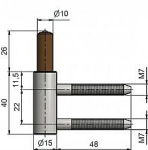

Závěs DV TUKAN SD 22/M7 NEREZ 9115 I000

» ZÁVĚSY, PANTY » DVEŘNÍ » Šroubovací

Popis

Průměr pantu (vnější) 15 mm

Únosnost / ks (v kg) 20.00

Typ závěsu Spodní díl (SD)

Orientace dveří nebo okna Pro pravé i levé dveře (zárubeň)

Provedení dveří S polodrážkou

Typ zárubně Dřevěná obložka

Ukončení výrobku Bez ozdoby

Materiál výrobku (převažující) Nerez

Požární odolnost ne

Uchytení spodního dílu Do upínacího elementu

Průměr závitu svorníku(ů) M7

Délka svorníku(ů) 47,5 mm

Výška čepu 26 mm

Český výrobek Ano

Dodavatelské číslo

91151000

Kód produktu

05030-7710

Balení

1 ks

Spodní díl závěsu do dřevěné obložkové zárubně (do vložky 22/7) pro prostředí se zvýšeným nárokem na odolnost - materiál nerez. Pouzdro z plastické hmoty na čepu a kulička zajišťují snadné otáčení závěsu.