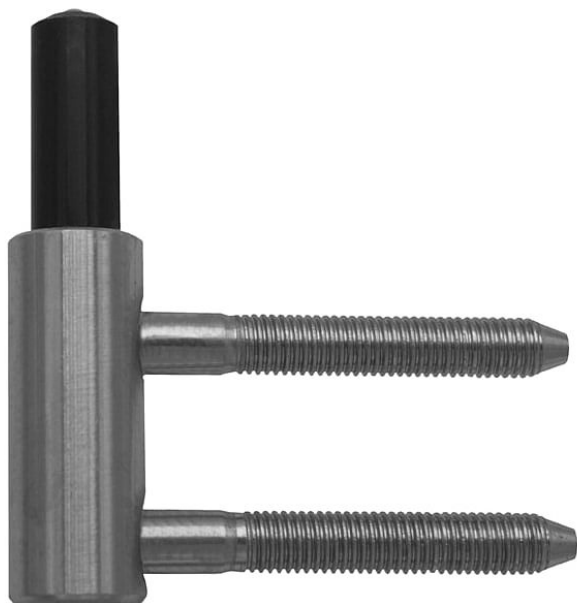

Závěs DV TUKAN SD 22/M7 NEREZ 9115 I000

» ZÁVĚSY, PANTY » DVEŘNÍ » Šroubovací

Popis

Průměr pantu (vnější) 15 mm

Únosnost / ks (v kg) 20.00

Typ závěsu Spodní díl (SD)

Orientace dveří nebo okna Pro pravé i levé dveře (zárubeň)

Provedení dveří S polodrážkou

Typ zárubně Dřevěná obložka

Ukončení výrobku Bez ozdoby

Materiál výrobku (převažující) Nerez

Požární odolnost ne

Uchytení spodního dílu Do upínacího elementu

Průměr závitu svorníku(ů) M7

Délka svorníku(ů) 47,5 mm

Výška čepu 26 mm

Český výrobek Ano

Dodavatelské číslo

91151000

Kód produktu

05030-7710

Balení

1 ks

Spodní díl závěsu do dřevěné obložkové zárubně (do vložky 22/7) pro prostředí se zvýšeným nárokem na odolnost - materiál nerez. Pouzdro z plastické hmoty na čepu a kulička zajišťují snadné otáčení závěsu.