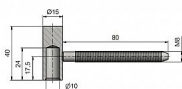

Závěs DV TUKAN VD M8x80 NEREZ 9114 I000

» ZÁVĚSY, PANTY » DVEŘNÍ » Šroubovací

Popis

Katalogové číslo 9114 Průměr pantu (vnější) 15 mm
Únosnost / ks (v kg) 20.00 Typ závěsu Vrchní díl (VD)
Typ dveří Interiérové Orientace dveří nebo okna Pro
pravé i levé dveře (zárubeň) Materiál dvevního křídla
Dřevo Provedení dveří S polodrážkou Ukončení výrobku
Bez ozdoby Materiál výrobku (převažující) Nerez Požární
odolnost ano (vhodný pro protipožární zkoušky)
Uchycení závěsu K zašroubování Průměr závitu
svorníku(ů) M8 Délka svorníku(ů) 80 mm Český výrobek
Ano

Dodavatelské číslo	91141000
Kód produktu	05030-7730
Balení	1 Ks

Samostatně dodávaný vrchní díl do dřevěného dvevního křídla s polodrážkou.

Závěs je vhodný pro protipožární zkoušky. Upozornění: Protipožární závěsy je nutno odzkoušet v celém kompletu s dveřmi a zárubní!