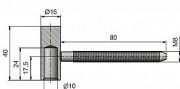

## Popis

Katalogové číslo 9114

Průměr pantu (vnější) 15 mm

Únosnost / ks (v kg) 20.00

Typ závěsu Vrchní díl (VD)

Typ dveří Interiérové

Orientace dveří nebo okna Pro pravé i levé dveře (zárubeň)

Materiál dveřního křídla Dřevo