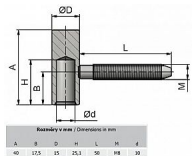

Závěs DV TUKAN VD NEREZ 9112 2000

» ZÁVĚSY, PANTY » DVEŘNÍ » Šroubovací

Popis

Průměr pantu (vnější) 15 mm

Únosnost / ks (v kg) 20.00

Typ závěsu Vrchní díl (VD)

Typ dveří Interiérové

Orientace dveří nebo okna Pro pravé i levé dveře (zárubeň)

Materiál dveřního křídla Dřevo

Provedení dveří S polodrážkou

Ukončení výrobku Bez ozdoby

Materiál výrobku (převažující) Nerez

Požární odolnost ne

Uchycení závěsu K zašroubování

Průměr závitu svorníku(ů) M8

Délka svorníku(ů) 50 mm

Český výrobek Ano

Dodavatelské číslo

91122000

Kód produktu

05030-7720

Balení

1 ks

Vrchní díl závěsu - do dřevěného dveřního křídla s polodrážkou. Zakování se provádí po dokončení povrchové úpravy dveřního křídla. Závěs je vyroben z nerezové oceli, proto je vhodný do prostředí se zvýšenými nároky na trvanlivost.