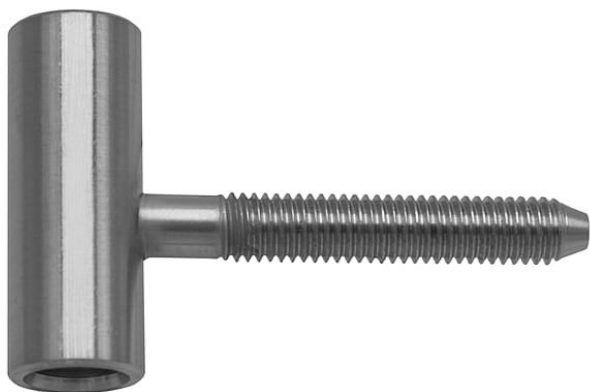

Závěs DV TUKAN VD NEREZ 9112 2000

» ZÁVĚSY, PANTY » DVEŘNÍ » Šroubovací

Popis

Průměr pantu (vnější) 15 mm Únosnost / ks (v kg) 20.00
Typ závěsu Vrchní díl (VD) Typ dveří Interiérové
Orientace dveří nebo okna Pro pravé i levé dveře
(zárubeň) Materiál dveřního křídla Dřevo Provedení dveří
S polodrážkou Ukončení výrobku Bez ozdoby Materiál
výrobku (převažující) Nerez Požární odolnost ne
Uchycení závěsu K zašroubování Průměr závitu
svorníku(ů) M8 Délka svorníku(ů) 50 mm Český výrobek
Ano

Dodavatelské číslo	91122000
Kód produktu	05030-7720
Balení	1 Ks

Vrchní díl závěsu - do dřevěného dveřního křídla s polodrážkou. Zakování se provádí po dokončení povrchové úpravy dveřního křídla. Závěs je vyroben z nerezové oceli, proto je vhodný do prostředí se zvýšenými nároky na trvanlivost.

Dostupnost sklad SEZAM : u dodavatele
Dostupné sklad dodavatele: sklad dodavatele

Parametry

Barva	Nerez mat, F9 imitace nerez
-------	-----------------------------