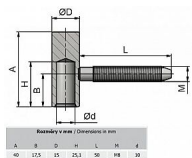

Závěs DV TUKAN VD NEREZ 9112 2000

» ZÁVĚSY, PANTY » DVEŘNÍ » Šroubovací

Popis

Průměr pantu (vnější) 15 mm Únosnost / ks (v kg) 20.00
Typ závěsu Vrchní díl (VD) Typ dveří Interiérové
Orientace dveří nebo okna Pro pravé i levé dveře
(zárubeň) Materiál dveřního křídla Dřevo Provedení dveří
S polodrážkou Ukončení výrobku Bez ozdoby Materiál
výrobku (převažující) Nerez Požární odolnost ne
Uchycení závěsu K zašroubování Průměr závitu
svorníku(ů) M8 Délka svorníku(ů) 50 mm Český výrobek
Ano

Dodavatelské číslo	91122000
Kód produktu	05030-7720
Balení	1 Ks

Vrchní díl závěsu - do dřevěného dveřního křídla s polodrážkou. Zakování se provádí po dokončení povrchové úpravy dveřního křídla. Závěs je vyroben z nerezové oceli, proto je vhodný do prostředí se zvýšenými nároky na trvanlivost.