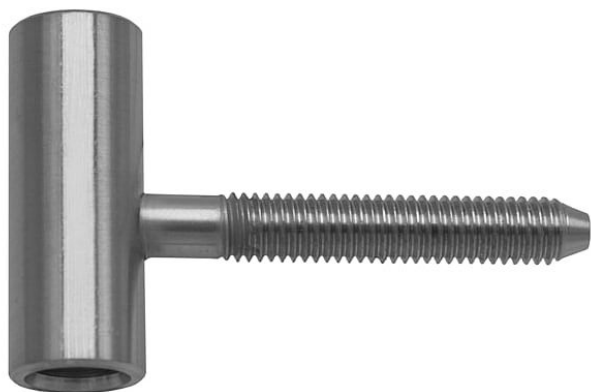

Závěs DV TUKAN VD NEREZ 9112 2000

» ZÁVĚSY, PANTY » DVEŘNÍ » Šroubovací

Popis

Průměr pantu (vnější) 15 mm Únosnost / ks (v kg) 20.00
Typ závěsu Vrchní díl (VD) Typ dveří Interiérové
Orientace dveří nebo okna Pro pravé i levé dveře
(zárubeň) Materiál dveřního křídla Dřevo Provedení dveří
S polodrážkou Ukončení výrobku Bez ozdoby Materiál
výrobku (převažující) Nerez Požární odolnost ne
Uchycení závěsu K zašroubování Průměr závitu
svorníku(ů) M8 Délka svorníku(ů) 50 mm Český výrobek
Ano

Dodavatelské číslo	91122000
Kód produktu	05030-7720
Balení	1 Ks

Vrchní díl závěsu - do dřevěného dveřního křídla s polodrážkou. Zakování se provádí po dokončení povrchové úpravy dveřního křídla. Závěs je vyroben z nerezové oceli, proto je vhodný do prostředí se zvýšenými nároky na trvanlivost.

Dostupnost sklad SEZAM : u dodavatele
Dostupné sklad dodavatele: sklad dodavatele

Parametry

Barva	Nerez mat, F9 imitace nerez
-------	-----------------------------