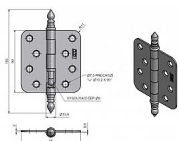

# Závěs dveřní 220 UR14 vysazovací 9450

» ZÁVĚSY, PANTY » DVEŘNÍ » Zadlabací

Kód produktu

MP05030-3740

Pro otočné spojení dveří bez polodrážky se zárubní. Závěs je vhodný pro strojní zakování. Čep závěsu je vysouvací. Je opatřen ozdobným ukončením. Velmi vhodný při rekonstrukcích starých dveří.

## Popis

Průměr pantu (vnější) 12 mm Únosnost / ks (v kg) 25.00 Typ závěsu Kompletní závěs Typ dveří Interiérové Orientace dveří nebo okna Pro pravé i levé dveře (zárubeň) Materiál dveřního křídla Dřevo Provedení dveří Bez polodrážky Typ zárubně Dřevo masiv Ukončení výrobku Ozdob.věžička se špičkou (UR14) Materiál výrobku (převažující) Ocel Požární odolnost ne Uchycení závěsu K přišroubování K přišroub.doporučujeme Vrutky  $\varnothing$  4,5 mm minimální délky 40 mm Český výrobek Ano