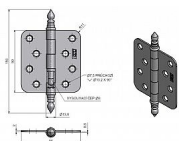

Závěs dveřní 220 UR14 vysazovací 9450

» ZÁVĚSY, PANTY » DVEŘNÍ » Zadlabací

Kód produktu

MP05030-3740

Balení

0 ks

Pro otočné spojení dveří bez polodrážky se zárubní. Závěs je vhodný pro strojní zakování. Čep závěsu je vysouvací. Je opatřen ozdobným ukončením. Velmi vhodný při rekonstrukcích starých dveří.

Dostupnost na hlavním skladě:

skladem u dodavatele

Popis

Průměr pantu (vnější) 12 mm

Únosnost / ks (v kg) 25.00

Typ závěsu Kompletní závěs

Typ dveří Interiérové

Orientace dveří nebo okna Pro pravé i levé dveře (zárubeň)

Materiál dveřního křídla Dřevo

Provedení dveří Bez polodrážky

Typ zárubně Dřevo masiv

Ukončení výrobku Ozdob.věžička se špičkou (UR14)

Materiál výrobku (převažující) Ocel

Požární odolnost ne

Uchycení závěsu K přišroubování