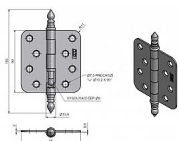

Závěs dveřní 220 UR14 vysazovací 9450

» ZÁVĚSY, PANTY » DVEŘNÍ » Zadlabací

Kód produktu

MP05030-3740

Pro otočné spojení dveří bez polodrážky se zárubní. Závěs je vhodný pro strojní zakování. Čep závěsu je vysouvací. Je opatřen ozdobným ukončením. Velmi vhodný při rekonstrukcích starých dveří.

Dostupnost sklad SEZAM :

u dodavatele

Dostupné sklad dodavatele:

momentálně nedostupné

Popis

Průměr pantu (vnější) 12 mm Únosnost / ks (v kg) 25.00 Typ závěsu Kompletní závěs Typ dveří Interiérové Orientace dveří nebo okna Pro pravé i levé dveře (zárubeň) Materiál dveřního křídla Dřevo Provedení dveří Bez polodrážky Typ zárubně Dřevo masiv Ukončení výrobku Ozdob.věžička se špičkou (UR14) Materiál výrobku (převažující) Ocel Požární odolnost ne Uchycení závěsu K přišroubování K přišroub.doporučujeme Vrutky \varnothing 4,5 mm minimální délky 40 mm Český výrobek Ano