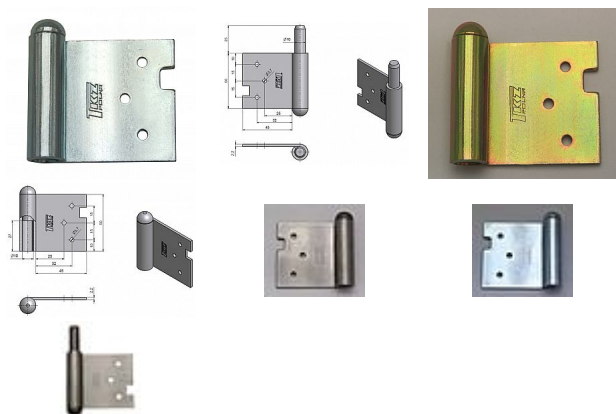

Závěs dveřní 100 jednotlivé díly

» ZÁVĚSY, PANTY » DVEŘNÍ » Zadlabací

Kód produktu

MP05030-0370

Balení

0 ks

Dostupnost na hlavním skladě:

skladem u dodavatele

Popis

Průměr pantu (vnější) 14,4 mm

Únosnost / ks (v kg) 25.00

Typ závěsu Spodní díl (SD) 9255,9254

Typ závěsu Vrchní díl (VD) 9253, 9252

Provedení dveří S polodrážkou

Typ zárubně Dřevo masiv

Ukončení výrobku Půlkulaté (UR25)

Materiál výrobku (převažující) Ocel

Požární odolnost ne

Uchycení závěsu K zadlabání

Výška čepu 25 mm

Český výrobek Ano