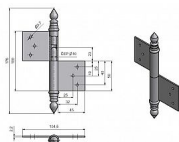

Závěs dveřní 100 UR14

» ZÁVĚSY, PANTY » DVEŘNÍ » Zadlabací

Kód produktu

MP05030-0395

Balení

0 ks

Použití: Závěs (pant) slouží k otočnému spojení dveří s dřevěnou zárubní. Spodní i vrchní díl je zadlabán a zajištěn pomocí zajišťujících kolíků.

Dostupnost na hlavním skladě:

skladem

Závěs dveřní 100 UR14

» ZÁVĚSY, PANTY » DVEŘNÍ » Zadlabací

Popis

Průměr pantu (vnější) 14,4 mm

Únosnost / ks (v kg) 25.00

Typ závěsu Kompletní závěs

Uchycení závěsu K zadlabání

Výška čepu 23 mm

Český výrobek Ano