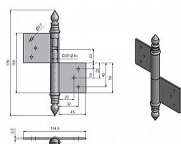

Závěs dveřní 100 UR14

» ZÁVĚSY, PANTY » DVEŘNÍ » Zadlabací

Kód produktu

MP05030-0395

Použití: Závěs (pant) slouží k otočnému spojení dveří s dřevěnou zárubní. Spodní i vrchní díl je zadlabán a zajištěn pomocí zajišťujících kolíků.

Dostupnost sklad SEZAM :
Dostupné sklad dodavatele:

skladem
momentálně nedostupné

Závěs dveřní 100 UR14

» ZÁVĚSY, PANTY » DVEŘNÍ » Zadlabací

Popis

Průměr pantu (vnější) 14,4 mm Únosnost / ks (v kg)
25.00 Typ závěsu Kompletní závěs Typ dveří
Interiérové Materiál dveřního křídla Dřevo Provedení
dveří S polodrážkou Typ zárubně Dřevo masiv
Ukončení výrobku Ozdob.věžička se špičkou (UR14)
Materiál výrobku (převažující) Ocel Požární odolnost
ne Uchycení závěsu K zadlabání Výška čepu 23 mm
Český výrobek Ano