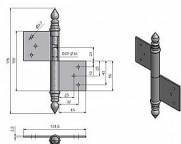

Závěs dveřní 100 UR14

» ZÁVĚSY, PANTY » DVEŘNÍ » Zadlabací

Kód produktu

MP05030-0395

Použití: Závěs (pant) slouží k otočnému spojení dveří s dřevěnou zárubní. Spodní i vrchní díl je zadlabán a zajištěn pomocí zajišťujících kolíků.

Dostupnost sklad SEZAM :
Dostupné sklad dodavatele:

skladem
momentálně nedostupné

Závěs dveřní 100 UR14

» ZÁVĚSY, PANTY » DVEŘNÍ » Zadlabací

Popis

Průměr pantu (vnější) 14,4 mm Únosnost / ks (v kg)
25.00 Typ závěsu Kompletní závěs Typ dveří
Interiérové Materiál dveřního křídla Dřevo Provedení
dveří S polodrážkou Typ zárubně Dřevo masiv
Ukončení výrobku Ozdob.věžička se špičkou (UR14)
Materiál výrobku (převažující) Ocel Požární odolnost
ne Uchycení závěsu K zadlabání Výška čepu 23 mm
Český výrobek Ano