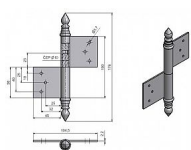

Závěs dveřní 100 UR14

» ZÁVĚSY, PANTY » DVEŘNÍ » Zadlabací

Kód produktu

MP05030-0395

Balení

0 ks

Použití: Závěs (pant) slouží k otočnému spojení dveří s dřevěnou zárubní. Spodní i vrchní díl je zadlabán a zajištěn pomocí zajišťujících kolíků.

Dostupnost na hlavním skladě:

skladem

Závěs dveřní 100 UR14

» ZÁVĚSY, PANTY » DVEŘNÍ » Zadlabací

Popis

Průměr pantu (vnější) 14,4 mm

Únosnost / ks (v kg) 25.00

Typ závěsu Kompletní závěs

Uchycení závěsu K zadlabání

Výška čepu 23 mm

Český výrobek Ano