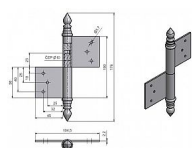

Závěs dveřní 100 UR14

» ZÁVĚSY, PANTY » DVEŘNÍ » Zadlabací

Kód produktu

MP05030-0395

Použití: Závěs (pant) slouží k otočnému spojení dveří s dřevěnou zárubní. Spodní i vrchní díl je zadlabán a zajištěn pomocí zajišťujících kolíků.

Dostupnost sklad SEZAM :
Dostupné sklad dodavatele:

skladem
momentálně nedostupné

Závěs dveřní 100 UR14

» ZÁVĚSY, PANTY » DVEŘNÍ » Zadlabací

Popis

Průměr pantu (vnější) 14,4 mm Únosnost / ks (v kg)
25.00 Typ závěsu Kompletní závěs Typ dveří
Interiérové Materiál dveřního křídla Dřevo Provedení
dveří S polodrážkou Typ zárubně Dřevo masiv
Ukončení výrobku Ozdob.věžička se špičkou (UR14)
Materiál výrobku (převažující) Ocel Požární odolnost
ne Uchycení závěsu K zadlabání Výška čepu 23 mm
Český výrobek Ano