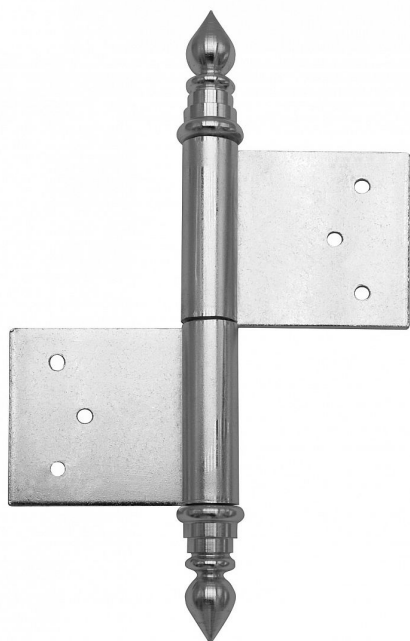

Závěs dveřní 100 UR14

» ZÁVĚSY, PANTY » DVEŘNÍ » Zadlabací

Kód produktu

MP05030-0395

Použití: Závěs (pant) slouží k otočnému spojení dveří s dřevěnou zárubní. Spodní i vrchní díl je zadlabán a zajištěn pomocí zajišťujících kolíků.

Dostupnost sklad SEZAM :
Dostupné sklad dodavatele:

skladem
momentálně nedostupné

Závěs dveřní 100 UR14

» ZÁVĚSY, PANTY » DVEŘNÍ » Zadlabací

Popis

Průměr pantu (vnější) 14,4 mm Únosnost / ks (v kg)
25.00 Typ závěsu Kompletní závěs Typ dveří
Interiérové Materiál dveřního křídla Dřevo Provedení
dveří S polodrážkou Typ zárubně Dřevo masiv
Ukončení výrobku Ozdob.věžička se špičkou (UR14)
Materiál výrobku (převažující) Ocel Požární odolnost
ne Uchycení závěsu K zadlabání Výška čepu 23 mm
Český výrobek Ano