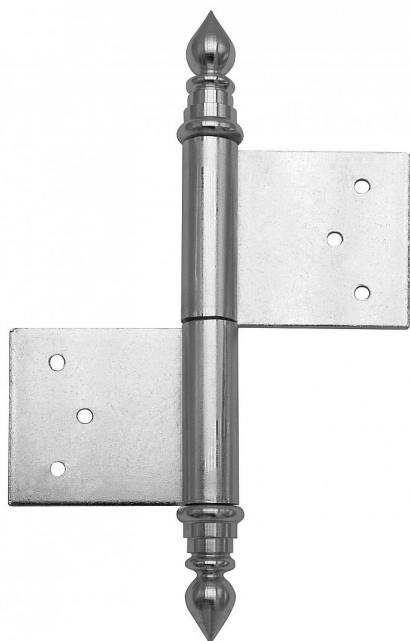

Závěs dveřní 100 UR14

» ZÁVĚSY, PANTY » DVEŘNÍ » Zadlabací

Kód produktu

MP05030-0395

Balení

0 ks

Použití: Závěs (pant) slouží k otočnému spojení dveří s dřevěnou zárubní. Spodní i vrchní díl je zadlabán a zajištěn pomocí zajišťujících kolíků.

Dostupnost na hlavním skladě:

skladem

Závěs dveřní 100 UR14

» ZÁVĚSY, PANTY » DVEŘNÍ » Zadlabací

Popis

Průměr pantu (vnější) 14,4 mm

Únosnost / ks (v kg) 25.00

Typ závěsu Kompletní závěs

Typ dveří Interiérové

Materiál dveřního křídla Dřevo

Provedení dveří S polodrážkou

Typ zárubně Dřevo masiv

Ukončení výrobku Ozdob.věžička se špičkou (UR14)

Materiál výrobku (převažující) Ocel

Požární odolnost ne

Uchycení závěsu K zadlabání

Výška čepu 23 mm

Český výrobek Ano