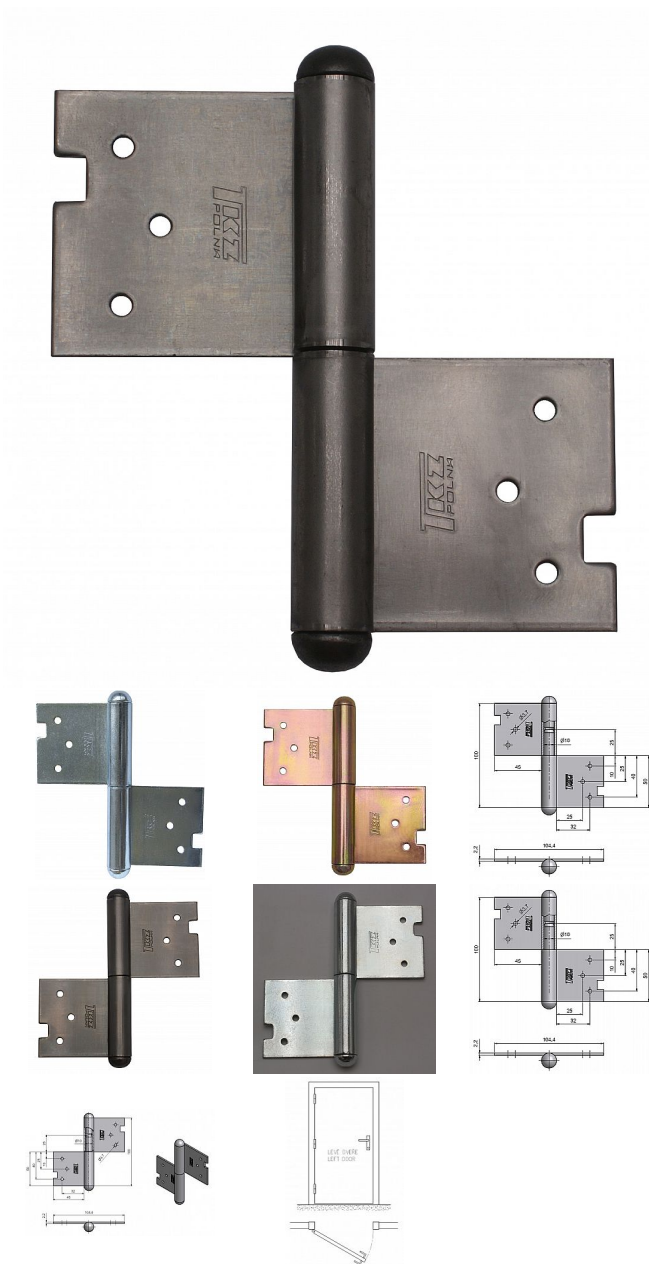

Závěs dveřní 100

» ZÁVĚSY, PANTY » DVEŘNÍ » Zadlabací

Kód produktu

MP05030-0340

Použití: Závěs (pant) slouží k otočnému spojení dveří s dřevěnou zárubní. Spodní i vrchní díl je zadlabán a zajištěn pomocí zajišťujících kolíků.

Vlastnosti:

Únosnost pro jeden závěs [kg]: 20

Dle dveřního křídla: Interiérové

Dle provedení dveří: S polodrážkou

Dle typu dveří: Dřevěné

Typ zárubně: Dřevo masiv

Uchycení: K zadlabání

Podle použití: Spojovací

Požární odolnost: ne

Vzhled závěsu: Klasický tvar

Typ závěsu: Kompletní závěs

Dostupnost sklad SEZAM :

více než 500 ks

Dostupné sklad dodavatele:

momentálně nedostupné