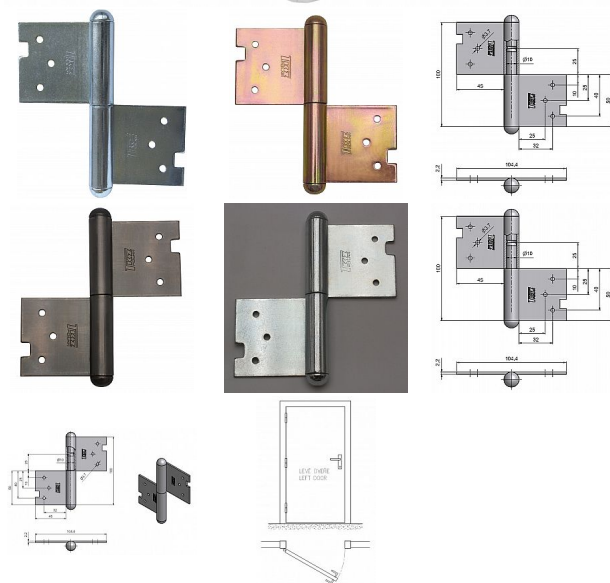

# Závěs dveřní 100

» ZÁVĚSY, PANTY » DVEŘNÍ » Zadlabací

Kód produktu

MP05030-0340

Použití: Závěs ( pant ) slouží k otočnému spojení dveří s dřevěnou zárubní. Spodní i vrchní díl je zadlabán a zajištěn pomocí zajišťujících kolíků.

Vlastnosti:

Únosnost pro jeden závěs [kg]: 20

Dle dveřního křídla: Interiérové

Dle provedení dveří: S polodrážkou

Dle typu dveří: Dřevěné

Typ zárubně: Dřevo masiv

Uchycení: K zadlabání

Podle použití: Spojovací

Požární odolnost: ne

Vzhled závěsu: Klasický tvar

Typ závěsu: Kompletní závěs

Dostupnost sklad SEZAM :

více než 500 ks

Dostupné sklad dodavatele:

momentálně nedostupné