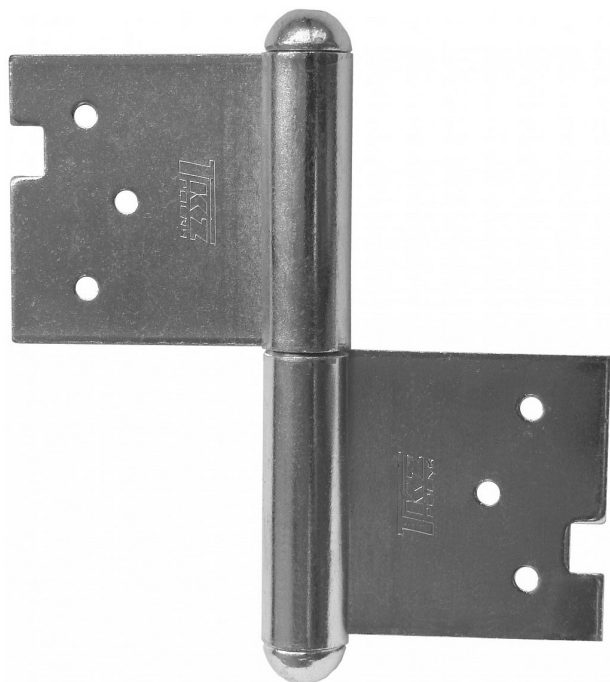

# Závěs dveřní 100

» ZÁVĚSY, PANTY » DVEŘNÍ » Zadlabací

Kód produktu

MP05030-0340

Použití: Závěs ( pant ) slouží k otočnému spojení dveří s dřevěnou zárubní. Spodní i vrchní díl je zadlabán a zajištěn pomocí zajišťujících kolíků.

Vlastnosti:

Únosnost pro jeden závěs [kg]: 20

Dle dveřního křídla: Interiérové

Dle provedení dveří: S polodrážkou

Dle typu dveří: Dřevěné

Typ zárubně: Dřevo masiv

Uchycení: K zadlabání

Podle použití: Spojovací

Požární odolnost: ne

Vzhled závěsu: Klasický tvar

Typ závěsu: Kompletní závěs

Dostupnost sklad SEZAM :

více než 500 ks

Dostupné sklad dodavatele:

momentálně nedostupné