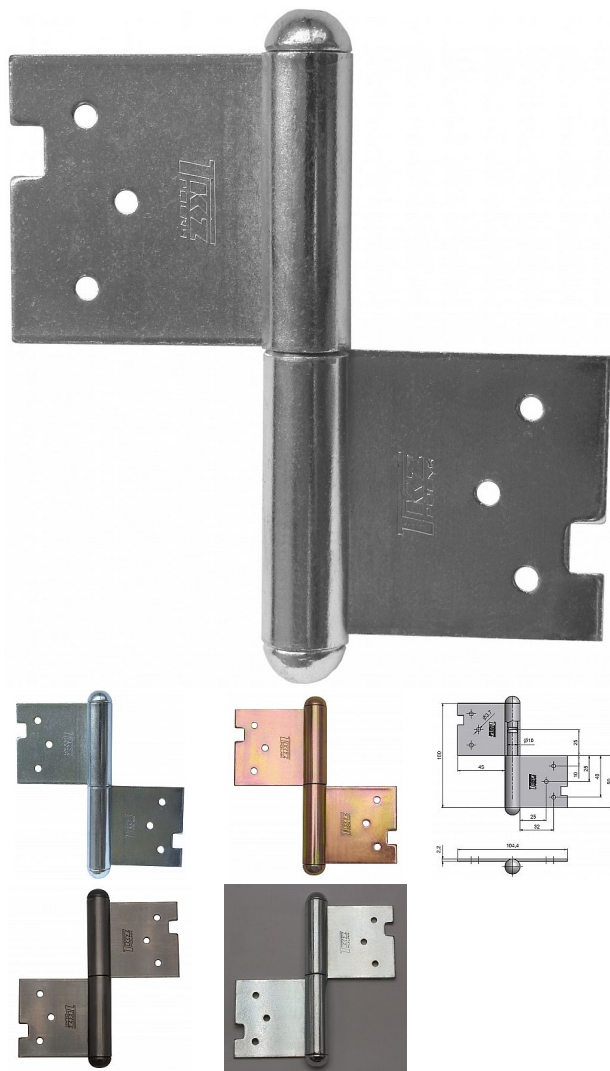

Závěs dveřní 100

» ZÁVĚSY, PANTY » DVEŘNÍ » Zadlabací

Kód produktu

MP05030-0340

Balení

0 ks

Použití: Závěs (pant) slouží k otočnému spojení dveří s dřevěnou zárubní. Spodní i vrchní díl je zadlabán a zajištěn pomocí zajišťujících kolíků.

Dostupnost na hlavním skladě:

více než 500 ks
na cestě 100,00 ks

Popis

Vlastnosti:

Únosnost pro jeden závěs [kg]: 20

Dle dveřního křídla: Interiérové

Dle provedení dveří: S polodrážkou

Dle typu dveří: Dřevěné

Typ zárubně: Dřevo masiv

Uchycení: K zadlabání

Podle použití: Spojovací

Požární odolnost: ne

Vzhled závěsu: Klasický tvar

Typ závěsu: Kompletní závěs