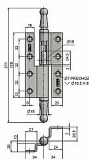

# Závěs dveřní 120 lomený UR01

» ZÁVĚSY, PANTY » DVEŘNÍ » Zadlabací

Kód produktu

MP05030-0705

K otočnému spojení dveří s polodrážkou a dřevěné zárubně. Čep je opatřen ozdobným ukončením. Závěs je vhodný při rekonstrukcích starých dveří. Doporučujeme ho přišroubovat až po provedené povrchové úpravě dveří a zárubně. Různé povrchové úpravy zhotovíme na zakázku.

Průměr pantu (vnější) 14,4 mm

Únosnost / ks (v kg) 30.00

Typ závěsu Kompletní závěs

Typ dveří Interiérové , Vchodové

Materiál dveřního křídla Dřevo

Provedení dveří S polodrážkou

Typ zárubně Dřevo masiv

Ukončení výrobku Ozdob.pěšec (UR01)

Materiál výrobku (převažující) Ocel

Požární odolnost ne

Uchycení závěsu K přišroubování

Výška čepu 24,5 mm

K přišroub.doporučujeme Vrutky  $\varnothing$  5 mm minimální délky 50 mm

Český výrobek Ano

Dostupnost sklad SEZAM :