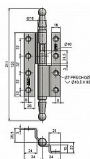

# Závěs dveřní 120 lomený UR01

» ZÁVĚSY, PANTY » DVEŘNÍ » Zadlabací

Kód produktu

MP05030-0705

K otočnému spojení dveří s polodrážkou a dřevěné zárubně. Čep je opatřen ozdobným ukončením. Závěs je vhodný při rekonstrukcích starých dveří. Doporučujeme ho přišroubovat až po provedené povrchové úpravě dveří a zárubně. Různé povrchové úpravy zhotovíme na zakázku.

Průměr pantu (vnější) 14,4 mm

Únosnost / ks (v kg) 30.00

Typ závěsu Kompletní závěs

Typ dveří Interiérové , Vchodové

Materiál dveřního křídla Dřevo

Provedení dveří S polodrážkou

Typ zárubně Dřevo masiv

Ukončení výrobku Ozdob.pěšec (UR01)

Materiál výrobku (převažující) Ocel

Požární odolnost ne

Uchycení závěsu K přišroubování

Výška čepu 24,5 mm

K přišroub.doporučujeme Vrutky  $\varnothing$  5 mm minimální délky 50 mm

Český výrobek Ano

Dostupnost sklad SEZAM :