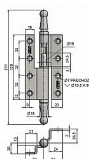

Závěs dveřní 120 lomený UR01

» ZÁVĚSY, PANTY » DVEŘNÍ » Zadlabací

Kód produktu

MP05030-0705

K otočnému spojení dveří s polodrážkou a dřevěné zárubně. Čep je opatřen ozdobným ukončením. Závěs je vhodný při rekonstrukcích starých dveří. Doporučujeme ho přišroubovat až po provedené povrchové úpravě dveří a zárubně. Různé povrchové úpravy zhotovíme na zakázku.

Průměr pantu (vnější) 14,4 mm

Únosnost / ks (v kg) 30.00

Typ závěsu Kompletní závěs

Typ dveří Interiérové , Vchodové

Materiál dveřního křídla Dřevo

Provedení dveří S polodrážkou

Typ zárubně Dřevo masiv

Ukončení výrobku Ozdob.pěšec (UR01)

Materiál výrobku (převažující) Ocel

Požární odolnost ne

Uchycení závěsu K přišroubování

Výška čepu 24,5 mm

K přišroub.doporučujeme Vrutky \varnothing 5 mm minimální délky 50 mm

Český výrobek Ano

Dostupnost sklad SEZAM :