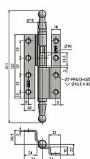

Závěs dveřní 120 lomený UR01

» ZÁVĚSY, PANTY » DVEŘNÍ » Zadlabací

Kód produktu

MP05030-0705

K otočnému spojení dveří s polodrážkou a dřevěné zárubně. Čep je opatřen ozdobným ukončením. Závěs je vhodný při rekonstrukcích starých dveří. Doporučujeme ho přišroubovat až po provedené povrchové úpravě dveří a zárubně. Různé povrchové úpravy zhotovíme na zakázku.

Průměr pantu (vnější) 14,4 mm

Únosnost / ks (v kg) 30.00

Typ závěsu Kompletní závěs

Typ dveří Interiérové , Vchodové

Materiál dveřního křídla Dřevo

Provedení dveří S polodrážkou

Typ zárubně Dřevo masiv

Ukončení výrobku Ozdob.pěšec (UR01)

Materiál výrobku (převažující) Ocel

Požární odolnost ne

Uchycení závěsu K přišroubování

Výška čepu 24,5 mm

K přišroub.doporučujeme Vrutky \varnothing 5 mm minimální délky 50 mm

Český výrobek Ano

Dostupnost sklad SEZAM :