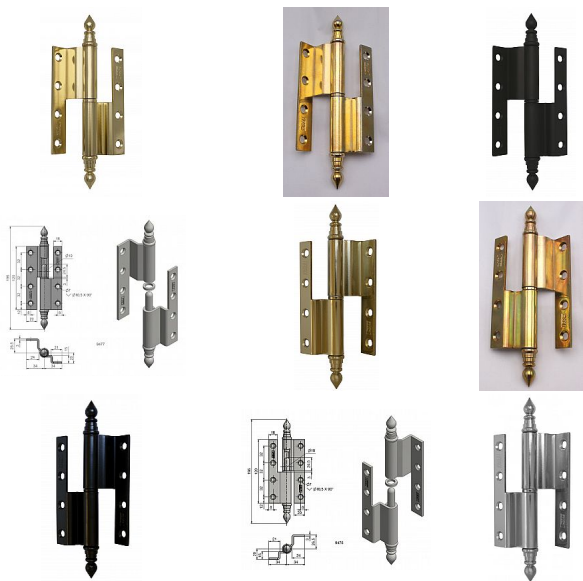

Závěs dveřní 120 lomený UR14

» ZÁVĚSY, PANTY » DVEŘNÍ » Zadlabací

Kód produktu

MP05030-0650

Použití: K otočnému spojení dveří s polodrážkou a dřevěné zárubně.

Dostupnost sklad SEZAM :
Dostupné sklad dodavatele:

u dodavatele
momentálně nedostupné

Popis

Průměr pantu (vnější) 14,4 mm Únosnost / ks (v kg) 30.00
Typ závěsu Kompletní závěs Typ dveří Interiérové , Vchodové
Materiál dveřního křídla Dřevo Provedení dveří S polodrážkou
Typ zárubně Dřevo masiv Ukončení výrobku Ozdob.věžička se špičkou (UR14)
Materiál výrobku (převažující) Ocel Požární odolnost ne Uchycení závěsu K
příšroubování Výška čepu 24,5 mm K příšroub.doporučujeme Vrutky
Ø 5 mm minimální délky 50 mm Český výrobek Ano