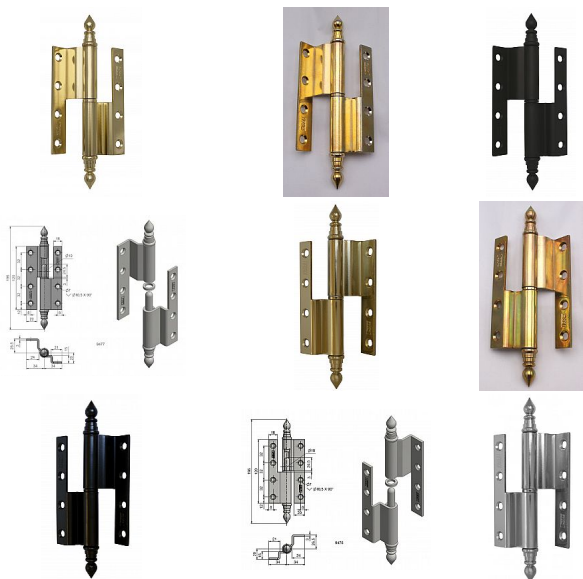

Závěs dveřní 120 lomený UR14

» ZÁVĚSY, PANTY » DVEŘNÍ » Zadlabací

Kód produktu

MP05030-0650

Balení

0 ks

Použití: K otočnému spojení dveří s polodrážkou a dřevěné zárubně.

Dostupnost na hlavním skladě:

skladem u dodavatele

Závěs dveřní 120 lomený UR14

» ZÁVĚSY, PANTY » DVEŘNÍ » Zadlabací

Popis

Průměr pantu (vnější) 14,4 mm

Únosnost / ks (v kg) 30.00

Typ závěsu Kompletní závěs

Typ dveří Interiérové , Vchodové

Materiál dveřního křídla Dřevo

Provedení dveří S polodrážkou

Typ zárubně Dřevo masiv

Ukončení výrobku Ozdob.věžička se špičkou (UR14)

Materiál výrobku (převažující) Ocel

Požární odolnost ne

Uchycení závěsu K přišroubování

Výška čepu 24,5 mm

K přišroub.doporučujeme Vrutky \varnothing 5 mm minimální

délky 50 mm

Český výrobek Ano