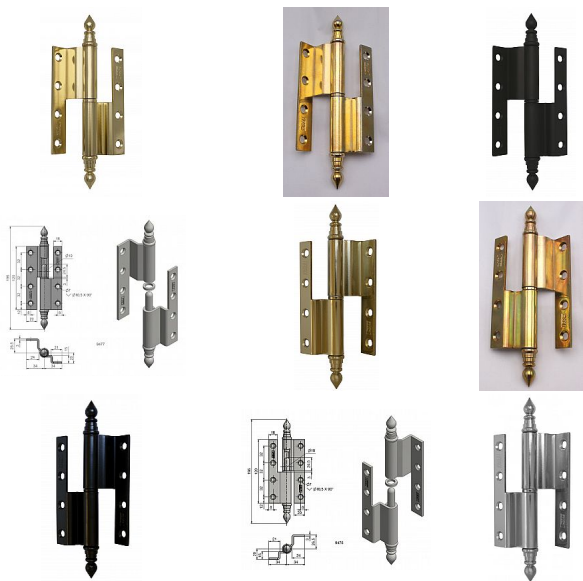

Závěs dveřní 120 lomený UR14

» ZÁVĚSY, PANTY » DVEŘNÍ » Zadlabací

Kód produktu

MP05030-0650

Použití: K otočnému spojení dveří s polodrážkou a dřevěné zárubně.

Dostupnost sklad SEZAM :
Dostupné sklad dodavatele:

u dodavatele
momentálně nedostupné

Popis

Průměr pantu (vnější) 14,4 mm Únosnost / ks (v kg) 30.00
Typ závěsu Kompletní závěs Typ dveří Interiérové , Vchodové
Materiál dveřního křídla Dřevo Provedení dveří S polodrážkou
Typ zárubně Dřevo masiv Ukončení výrobku Ozdob.věžička se špičkou (UR14)
Materiál výrobku (převažující) Ocel Požární odolnost ne Uchycení závěsu K
příšroubování Výška čepu 24,5 mm K příšroub.doporučujeme Vrutky \varnothing 5 mm
minimální délky 50 mm Český výrobek Ano