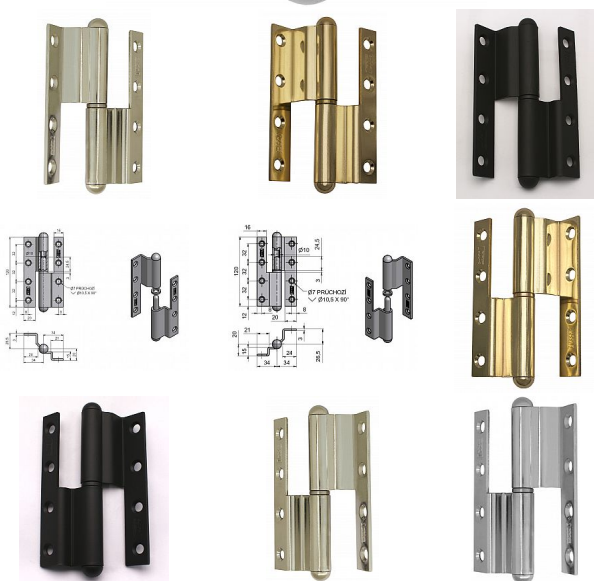

Závěs dveřní 120 lomený

» ZÁVĚSY, PANTY » DVEŘNÍ » Zadlabací

Kód produktu

MP05030-0505

Použití: K otočnému spojení dveří s polodrážkou a dřevěné zárubně.

Dostupnost sklad SEZAM :
Dostupné sklad dodavatele:

u dodavatele
momentálně nedostupné

Popis

Průměr pantu (vnější) 14,4 mm Únosnost / ks (v kg)
30.00 Typ závěsu Kompletní závěs Typ dveří
Interiérové , Vchodové Materiál dveřního křídla
Dřevo Provedení dveří S polodrážkou Typ zárubně
Dřevo masiv Ukončení výrobku Půlkulaté (UR25)
Materiál výrobku (převažující) Ocel Požární odolnost
ne Uchycení závěsu K přišroubování Výška čepu
24,5 mm K přišroub.doporučujeme Vrutky \varnothing 5 mm
minimální délky 50 mm Český výrobek Ano