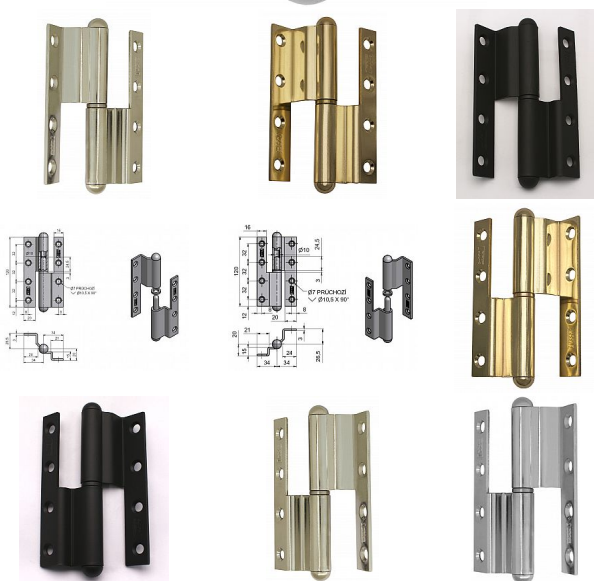

Popis

Průměr pantu (vnější) 14,4 mm Únosnost / ks (v kg)
30.00 Typ závěsu Kompletní závěs Typ dveří
Interiérové , Vchodové Materiál dveřního křídla
Dřevo Provedení dveří S polodrážkou Typ zárubně
Dřevo masiv Ukončení výrobku Půlkulaté (UR25)
Materiál výrobku (převažující) Ocel Požární odolnost
ne Uchycení závěsu K přišroubování Výška čepu
24,5 mm K přišroub.doporučujeme Vrutky $\varnothing$ 5 mm
minimální délky 50 mm Český výrobek Ano