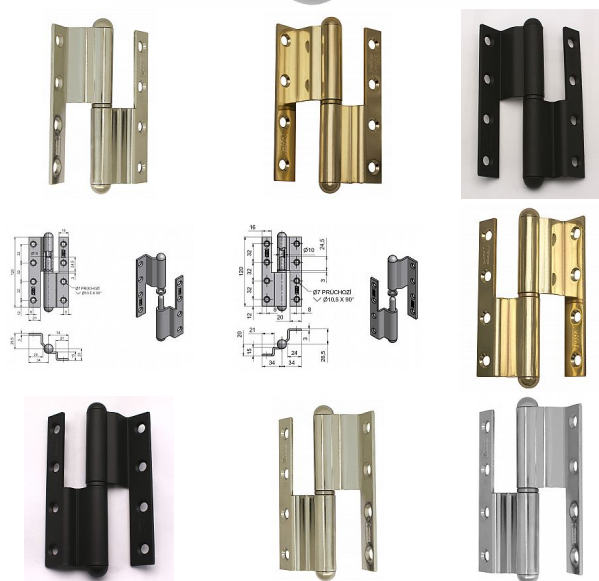

Závěs dveřní 120 lomený

» ZÁVĚSY, PANTY » DVEŘNÍ » Zadlabací

Kód produktu

MP05030-0505

Balení

0 ks

Použití: K otočnému spojení dveří s polodrážkou a dřevěné zárubně.

Dostupnost na hlavním skladě:

skladem u dodavatele

Závěs dveřní 120 lomený

» ZÁVĚSY, PANTY » DVEŘNÍ » Zadlabací

Popis

Průměr pantu (vnější) 14,4 mm

Únosnost / ks (v kg) 30.00

Typ závěsu Kompletní závěs

Typ dveří Interiérové , Vchodové

Materiál dveřního křídla Dřevo

Provedení dveří S polodrážkou

Typ zárubně Dřevo masiv

Ukončení výrobku Půlkulaté (UR25)

Materiál výrobku (převažující) Ocel

Požární odolnost ne

Uchycení závěsu K přišroubování

Výška čepu 24,5 mm

K přišroub.doporučujeme Vrutky \varnothing 5 mm minimální

délky 50 mm

Český výrobek Ano