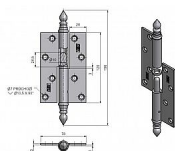

Závěs dveřní 120 rovný UR14

» ZÁVĚSY, PANTY » DVEŘNÍ » Zadlabací

Kód produktu

MP05030-0715

Balení

0 ks

Použití: K otočnému spojení dveří bez polodrážky s dřevěnou zárubní.

Dostupnost na hlavním skladě:

více než 20 ks

Závěs dveřní 120 rovný UR14

» ZÁVĚSY, PANTY » DVEŘNÍ » Zadlabací

Popis

Průměr pantu (vnější) 14,4 mm

Únosnost / ks (v kg) 30.00

Typ závěsu Kompletní závěs

Typ dveří Interiérové , Vchodové

Materiál dveřního křídla Dřevo

Provedení dveří Bez polodrážky

Typ zárubně Dřevo masiv

Ukončení výrobku Ozdob.věžička se špičkou (UR14)

Materiál výrobku (převažující) Ocel

Požární odolnost ne

Uchycení závěsu K přišroubování

Výška čepu 24,5 mm

K přišroub.doporučujeme Vrutky \varnothing 5 mm minimální

délky 50 mm

Český výrobek Ano