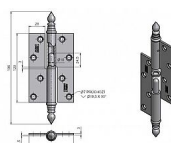

Závěs dveřní 120 rovný UR14

» ZÁVĚSY, PANTY » DVEŘNÍ » Zadlabací

Kód produktu

MP05030-0715

Balení

0 ks

Použití: K otočnému spojení dveří bez polodrážky s dřevěnou zárubní.

Dostupnost na hlavním skladě:

více než 20 ks

Závěs dveřní 120 rovný UR14

» ZÁVĚSY, PANTY » DVEŘNÍ » Zadlabací

Popis

Průměr pantu (vnější) 14,4 mm

Únosnost / ks (v kg) 30.00

Typ závěsu Kompletní závěs

Typ dveří Interiérové , Vchodové

Materiál dveřního křídla Dřevo

Provedení dveří Bez polodrážky

Typ zárubně Dřevo masiv

Ukončení výrobku Ozdob.věžička se špičkou (UR14)

Materiál výrobku (převažující) Ocel

Požární odolnost ne

Uchycení závěsu K přišroubování

Výška čepu 24,5 mm

K přišroub.doporučujeme Vrutky \varnothing 5 mm minimální

délky 50 mm

Český výrobek Ano