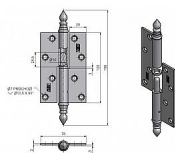

Závěs dveřní 120 rovný UR14

» ZÁVĚSY, PANTY » DVEŘNÍ » Zadlabací

Kód produktu

MP05030-0715

Použití: K otočnému spojení dveří bez polodrážky s dřevěnou zárubní.

Dostupnost sklad SEZAM :
Dostupné sklad dodavatele:

více než 20 ks
momentálně nedostupné

Popis

Průměr pantu (vnější) 14,4 mm Únosnost / ks (v kg) 30.00 Typ závěsu Kompletní závěs Typ dveří Interiérové , Vchodové Materiál dveřního křídla Dřevo Provedení dveří Bez polodrážky Typ zárubně Dřevo masiv Ukončení výrobku Ozdob.věžička se špičkou (UR14) Materiál výrobku (převažující) Ocel Požární odolnost ne Uchycení závěsu K přišroubování Výška čepu 24,5 mm K přišroub.doporučujeme Vrutky \varnothing 5 mm minimální délky 50 mm Český výrobek Ano