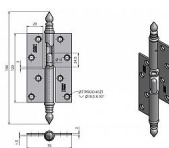

Závěs dveřní 120 rovný UR14

» ZÁVĚSY, PANTY » DVEŘNÍ » Zadlabací

Kód produktu

MP05030-0715

Použití: K otočnému spojení dveří bez polodrážky s dřevěnou zárubní.

Dostupnost sklad SEZAM :
Dostupné sklad dodavatele:

více než 20 ks
momentálně nedostupné

Popis

Průměr pantu (vnější) 14,4 mm Únosnost / ks (v kg) 30.00 Typ závěsu Kompletní závěs Typ dveří Interiérové , Vchodové Materiál dveřního křídla Dřevo Provedení dveří Bez polodrážky Typ zárubně Dřevo masiv Ukončení výrobku Ozdob.věžička se špičkou (UR14) Materiál výrobku (převažující) Ocel Požární odolnost ne Uchycení závěsu K přišroubování Výška čepu 24,5 mm K přišroub.doporučujeme Vrutky \varnothing 5 mm minimální délky 50 mm Český výrobek Ano