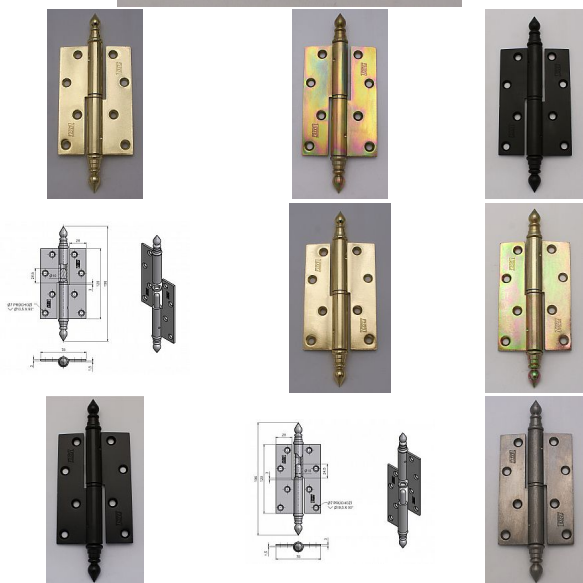

# Závěs dveřní 120 rovný UR14

» ZÁVĚSY, PANTY » DVEŘNÍ » Zadlabací

Kód produktu

MP05030-0715

Použití: K otočnému spojení dveří bez polodrážky s dřevěnou zárubní.

Dostupnost sklad SEZAM :  
Dostupné sklad dodavatele:

## Popis

Průměr pantu (vnější) 14,4 mm Únosnost / ks (v kg) 30.00  
Typ závěsu Kompletní závěs Typ dveří Interiérové , Vchodové  
Materiál dveřního křídla Dřevo Provedení dveří Bez polodrážky  
Typ zárubně Dřevo masiv Ukončení výrobku Ozdob.věžička se špičkou (UR14)  
Materiál výrobku (převažující) Ocel Požární odolnost ne Uchycení závěsu K  
příšroubování Výška čepu 24,5 mm K příšroub.doporučujeme Vrutky  $\varnothing$  5 mm  
minimální délky 50 mm Český výrobek Ano