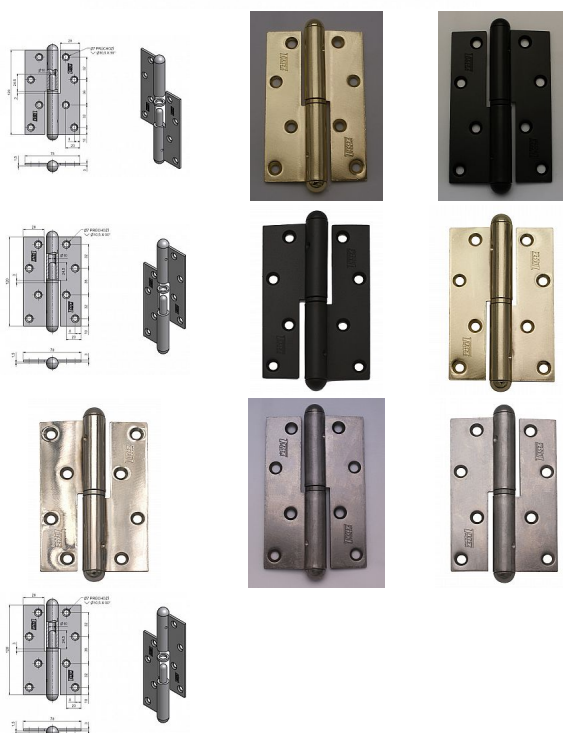

# Závěs dveřní 120 rovný

» ZÁVĚSY, PANTY » DVEŘNÍ » Zadlabací

Kód produktu

MP05030-0475

Použití: K otočnému spojení dveří bez polodrážky s dřevěnou zárubní.

Dostupnost sklad SEZAM :

u dodavatele  
na cestě 2,00 ks

# Závěs dveřní 120 rovný

» ZÁVĚSY, PANTY » DVEŘNÍ » Zadlabací

## Popis

Průměr pantu (vnější) 14,4 mm Únosnost / ks (v kg)  
30.00 Typ závěsu Kompletní závěs Typ dveří  
Interiérové , Vchodové Materiál dveřního křídla  
Dřevo Provedení dveří Bez polodrážky Typ zárubně  
Dřevo masiv Ukončení výrobku Půlkulaté (UR25)  
Materiál výrobku (převažující) Ocel Požární odolnost  
ne Uchycení závěsu K přišroubování Výška čepu  
24,5 mm K přišroub.doporučujeme Vruty ø 5 mm  
minimální délky 50 mm Český výrobek Ano