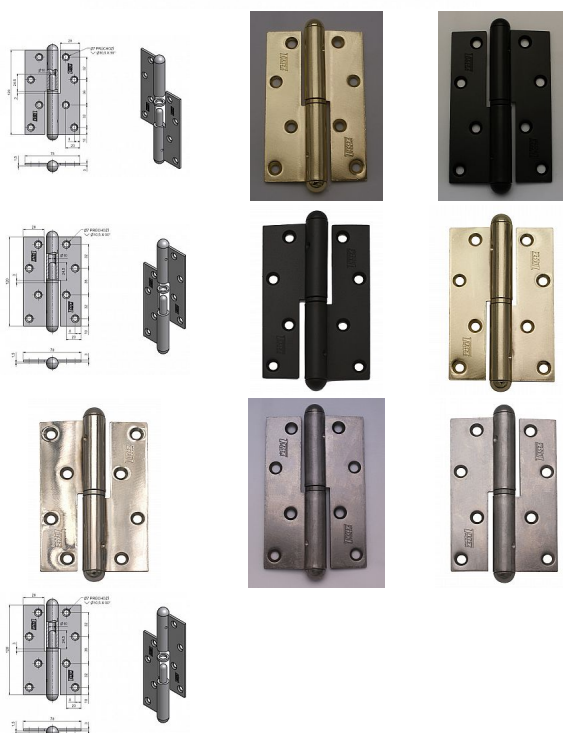

Závěs dveřní 120 rovný

» ZÁVĚSY, PANTY » DVEŘNÍ » Zadlabací

Kód produktu

MP05030-0475

Použití: K otočnému spojení dveří bez polodrážky s dřevěnou zárubní.

Dostupnost sklad SEZAM :

u dodavatele
na cestě 2,00 ks

Dostupné sklad dodavatele:

momentálně nedostupné

Závěs dveřní 120 rovný

» ZÁVĚSY, PANTY » DVEŘNÍ » Zadlabací

Popis

Průměr pantu (vnější) 14,4 mm Únosnost / ks (v kg)
30.00 Typ závěsu Kompletní závěs Typ dveří
Interiérové , Vchodové Materiál dveřního křídla
Dřevo Provedení dveří Bez polodrážky Typ zárubně
Dřevo masiv Ukončení výrobku Půlkulaté (UR25)
Materiál výrobku (převažující) Ocel Požární odolnost
ne Uchytení závěsu K přišroubování Výška čepu
24,5 mm K přišroub.doporučujeme Vruty ø 5 mm
minimální délky 50 mm Český výrobek Ano