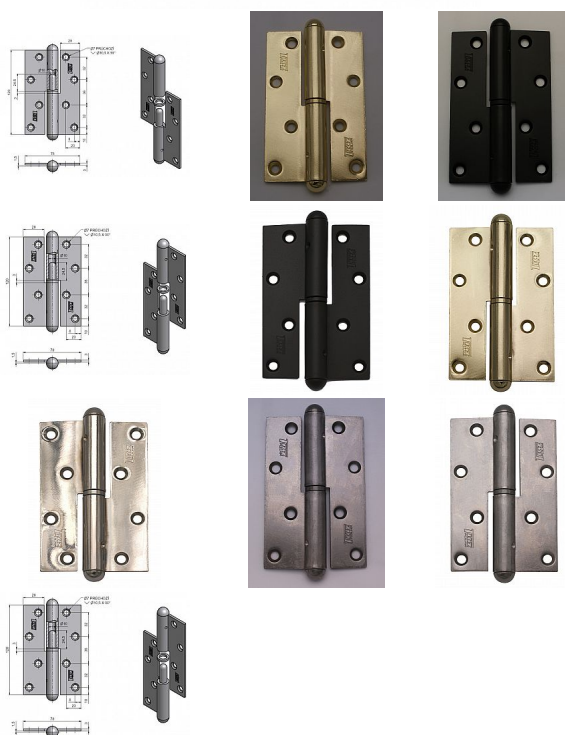

Závěs dveřní 120 rovný

» ZÁVĚSY, PANTY » DVEŘNÍ » Zadlabací

Kód produktu

MP05030-0475

Balení

0 ks

Použití: K otočnému spojení dveří bez polodrážky s dřevěnou zárubní.

Dostupnost na hlavním skladě:

skladem

Závěs dveřní 120 rovný

» ZÁVĚSY, PANTY » DVEŘNÍ » Zadlabací

Popis

Průměr pantu (vnější) 14,4 mm

Únosnost / ks (v kg) 30.00

Typ závěsu Kompletní závěs

Typ dveří Interiérové , Vchodové

Materiál dveřního křídla Dřevo

Provedení dveří Bez polodrážky

Typ zárubně Dřevo masiv

Ukončení výrobku Půlkulaté (UR25)

Materiál výrobku (převažující) Ocel

Požární odolnost ne

Uchycení závěsu K přišroubování

Výška čepu 24,5 mm

K přišroub.doporučujeme Vruty \varnothing 5 mm minimální délky 50 mm

Český výrobek Ano