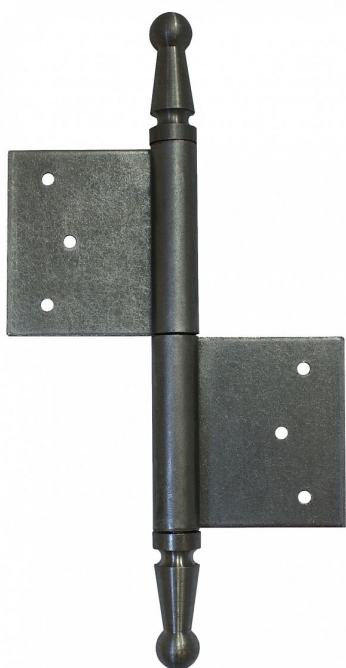

Závěs dveřní 120 UR01

» ZÁVĚSY, PANTY » DVEŘNÍ » Zadlabací

Kód produktu

MP05030-0605

Použití: K otočnému spojení dveří s dřevěnou zárubní.

Dostupnost sklad SEZAM :
Dostupné sklad dodavatele:

u dodavatele
momentálně nedostupné

Závěs dveřní 120 UR01

» ZÁVĚSY, PANTY » DVEŘNÍ » Zadlabací

Popis

Průměr pantu (vnější) 14,4 mm Únosnost / ks (v kg)
25.00 Typ závěsu Kompletní závěs Typ dveří
Interiérové Materiál dveřního křídla Dřevo Provedení
dveří S polodrážkou Typ zárubně Dřevo masiv
Ukončení výrobku Ozdob.pěšec (UR01) Materiál
výrobku (převažující) Ocel Požární odolnost ne
Uchycení závěsu K zadlabání Výška čepu 26 mm
Český výrobek Ano