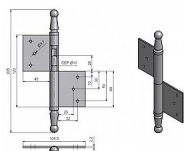

Závěs dveřní 120 UR01

» ZÁVĚSY, PANTY » DVEŘNÍ » Zadlabací

Kód produktu

MP05030-0605

Použití: K otočnému spojení dveří s dřevěnou zárubní.

Dostupnost sklad SEZAM :
Dostupné sklad dodavatele:

u dodavatele
momentálně nedostupné

Závěs dveřní 120 UR01

» ZÁVĚSY, PANTY » DVEŘNÍ » Zadlabací

Popis

Průměr pantu (vnější) 14,4 mm Únosnost / ks (v kg)
25.00 Typ závěsu Kompletní závěs Typ dveří
Interiérové Materiál dveřního křídla Dřevo Provedení
dveří S polodrážkou Typ zárubně Dřevo masiv
Ukončení výrobku Ozdob.pěšec (UR01) Materiál
výrobku (převažující) Ocel Požární odolnost ne
Uchycení závěsu K zadlabání Výška čepu 26 mm
Český výrobek Ano