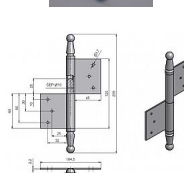

Závěs dveřní 120 UR01

» ZÁVĚSY, PANTY » DVEŘNÍ » Zadlabací

Kód produktu

MP05030-0605

Použití: K otočnému spojení dveří s dřevěnou zárubní.

Dostupnost sklad SEZAM :
Dostupné sklad dodavatele:

u dodavatele
momentálně nedostupné

Závěs dveřní 120 UR01

» ZÁVĚSY, PANTY » DVEŘNÍ » Zadlabací

Popis

Průměr pantu (vnější) 14,4 mm Únosnost / ks (v kg)
25.00 Typ závěsu Kompletní závěs Typ dveří
Interiérové Materiál dveřního křídla Dřevo Provedení
dveří S polodrážkou Typ zárubně Dřevo masiv
Ukončení výrobku Ozdob.pěšec (UR01) Materiál
výrobku (převažující) Ocel Požární odolnost ne
Uchycení závěsu K zadlabání Výška čepu 26 mm
Český výrobek Ano