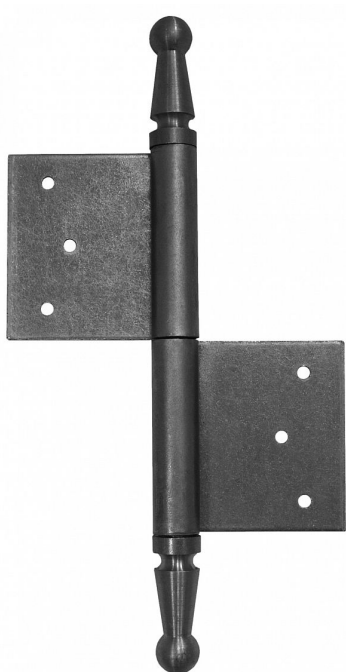

Závěs dveřní 120 UR01

» ZÁVĚSY, PANTY » DVEŘNÍ » Zadlabací

Kód produktu

MP05030-0605

Balení

0 ks

Použití: K otočnému spojení dveří s dřevěnou zárubní.

Dostupnost na hlavním skladě:

skladem u dodavatele

Závěs dveřní 120 UR01

» ZÁVĚSY, PANTY » DVEŘNÍ » Zadlabací

Popis

Průměr pantu (vnější) 14,4 mm

Únosnost / ks (v kg) 25.00

Typ závěsu Kompletní závěs

Typ dveří Interiérové

Materiál dveřního křídla Dřevo

Provedení dveří S polodrážkou

Typ zárubně Dřevo masiv

Ukončení výrobku Ozdob.pěšec (UR01)

Materiál výrobku (převažující) Ocel

Požární odolnost ne

Uchycení závěsu K zadlabání

Výška čepu 26 mm