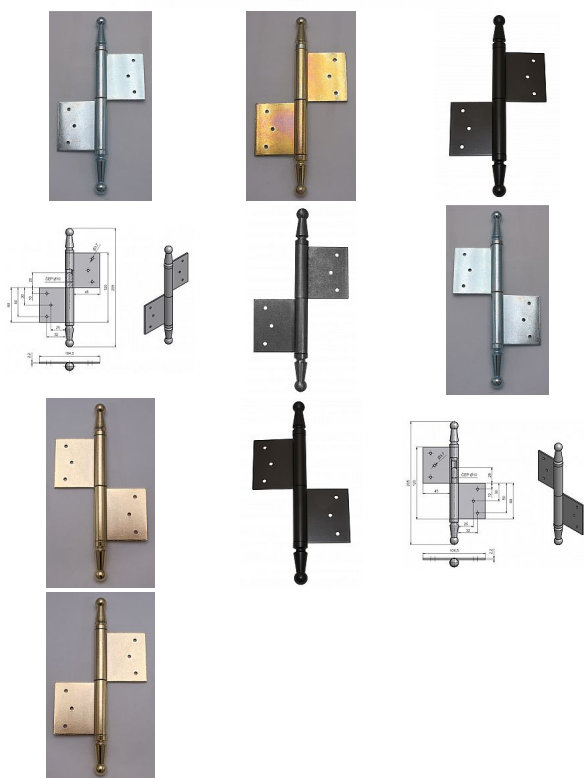

Závěs dveřní 120 UR01

» ZÁVĚSY, PANTY » DVEŘNÍ » Zadlabací

Kód produktu

MP05030-0605

Balení

0 ks

Použití: K otočnému spojení dveří s dřevěnou zárubní.

Dostupnost na hlavním skladě:

skladem u dodavatele

Závěs dveřní 120 UR01

» ZÁVĚSY, PANTY » DVEŘNÍ » Zadlabací

Popis

Průměr pantu (vnější) 14,4 mm

Únosnost / ks (v kg) 25.00

Typ závěsu Kompletní závěs

Typ dveří Interiérové

Materiál dveřního křídla Dřevo

Provedení dveří S polodrážkou

Typ zárubně Dřevo masiv

Ukončení výrobku Ozdob.pěšec (UR01)

Materiál výrobku (převažující) Ocel

Požární odolnost ne

Uchycení závěsu K zadlabání

Výška čepu 26 mm