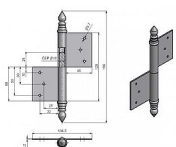

Závěs dveřní 120 UR14

» ZÁVĚSY, PANTY » DVEŘNÍ » Zadlabací

Kód produktu

MP05030-0565

Balení

0 ks

Použití: K otočnému spojení dveří s dřevěnou zárubní.

Dostupnost na hlavním skladě:

skladem u dodavatele

Závěs dveřní 120 UR14

» ZÁVĚSY, PANTY » DVEŘNÍ » Zadlabací

Popis

Průměr pantu (vnější) 14,4 mm

Únosnost / ks (v kg) 25.00

Typ závěsu Kompletní závěs

Typ dveří Interiérové

Materiál dveřního křídla Dřevo

Provedení dveří S polodrážkou

Typ zárubně Dřevo masiv

Ukončení výrobku Ozdob.věžička se špičkou (UR14)

Materiál výrobku (převažující) Ocel

Požární odolnost ne

Uchycení závěsu K zadlabání

Výška čepu 26 mm

Český výrobek Ano