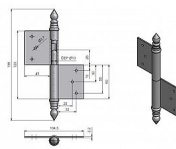

# Závěs dveřní 120 UR14

» ZÁVĚSY, PANTY » DVEŘNÍ » Zadlabací

Kód produktu

MP05030-0565

Použití: K otočnému spojení dveří s dřevěnou zárubní.

Dostupnost sklad SEZAM :  
Dostupné sklad dodavatele:

u dodavatele  
momentálně nedostupné

# Závěs dveřní 120 UR14

» ZÁVĚSY, PANTY » DVEŘNÍ » Zadlabací

## Popis

Průměr pantu (vnější) 14,4 mm Únosnost / ks (v kg)  
25.00 Typ závěsu Kompletní závěs Typ dveří  
Interiérové Materiál dveřního křídla Dřevo Provedení  
dveří S polodrážkou Typ zárubně Dřevo masiv  
Ukončení výrobku Ozdob.věžička se špičkou (UR14)  
Materiál výrobku (převažující) Ocel Požární odolnost  
ne Uchycení závěsu K zadlabání Výška čepu 26 mm  
Český výrobek Ano