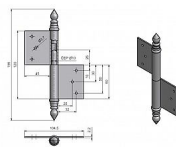

Závěs dveřní 120 UR14

» ZÁVĚSY, PANTY » DVEŘNÍ » Zadlabací

Kód produktu

MP05030-0565

Balení

0 ks

Použití: K otočnému spojení dveří s dřevěnou zárubní.

Dostupnost na hlavním skladě:

skladem u dodavatele

Závěs dveřní 120 UR14

» ZÁVĚSY, PANTY » DVEŘNÍ » Zadlabací

Popis

Průměr pantu (vnější) 14,4 mm

Únosnost / ks (v kg) 25.00

Typ závěsu Kompletní závěs

Typ dveří Interiérové

Materiál dveřního křídla Dřevo

Provedení dveří S polodrážkou

Typ zárubně Dřevo masiv

Ukončení výrobku Ozdob.věžička se špičkou (UR14)

Materiál výrobku (převažující) Ocel

Požární odolnost ne

Uchycení závěsu K zadlabání

Výška čepu 26 mm

Český výrobek Ano