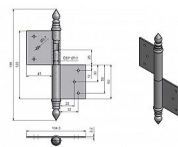

Závěs dveřní 120 UR14

» ZÁVĚSY, PANTY » DVEŘNÍ » Zadlabací

Kód produktu

MP05030-0565

Použití: K otočnému spojení dveří s dřevěnou zárubní.

Dostupnost sklad SEZAM :
Dostupné sklad dodavatele:

u dodavatele
momentálně nedostupné

Závěs dveřní 120 UR14

» ZÁVĚSY, PANTY » DVEŘNÍ » Zadlabací

Popis

Průměr pantu (vnější) 14,4 mm Únosnost / ks (v kg)
25.00 Typ závěsu Kompletní závěs Typ dveří
Interiérové Materiál dveřního křídla Dřevo Provedení
dveří S polodrážkou Typ zárubně Dřevo masiv
Ukončení výrobku Ozdob.věžička se špičkou (UR14)
Materiál výrobku (převažující) Ocel Požární odolnost
ne Uchycení závěsu K zadlabání Výška čepu 26 mm
Český výrobek Ano