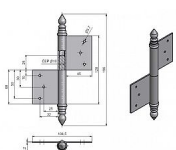

# Závěs dveřní 120 UR14

» ZÁVĚSY, PANTY » DVEŘNÍ » Zadlabací

Kód produktu

MP05030-0565

Použití: K otočnému spojení dveří s dřevěnou zárubní.

Dostupnost sklad SEZAM :  
Dostupné sklad dodavatele:

u dodavatele  
momentálně nedostupné

# Závěs dveřní 120 UR14

» ZÁVĚSY, PANTY » DVEŘNÍ » Zadlabací

## Popis

Průměr pantu (vnější) 14,4 mm Únosnost / ks (v kg)  
25.00 Typ závěsu Kompletní závěs Typ dveří  
Interiérové Materiál dveřního křídla Dřevo Provedení  
dveří S polodrážkou Typ zárubně Dřevo masiv  
Ukončení výrobku Ozdob.věžička se špičkou (UR14)  
Materiál výrobku (převažující) Ocel Požární odolnost  
ne Uchycení závěsu K zadlabání Výška čepu 26 mm  
Český výrobek Ano