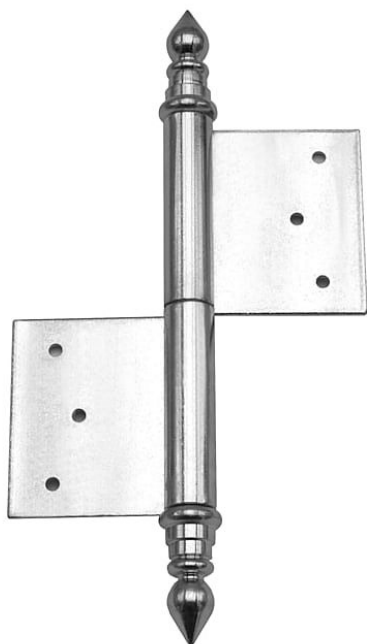

Závěs dveřní 120 UR14

» ZÁVĚSY, PANTY » DVEŘNÍ » Zadlabací

Kód produktu

MP05030-0565

Balení

0 ks

Použití: K otočnému spojení dveří s dřevěnou zárubní.

Dostupnost na hlavním skladě:

skladem u dodavatele

Závěs dveřní 120 UR14

» ZÁVĚSY, PANTY » DVEŘNÍ » Zadlabací

Popis

Průměr pantu (vnější) 14,4 mm

Únosnost / ks (v kg) 25.00

Typ závěsu Kompletní závěs

Typ dveří Interiérové

Materiál dveřního křídla Dřevo

Provedení dveří S polodrážkou

Typ zárubně Dřevo masiv

Ukončení výrobku Ozdob.věžička se špičkou (UR14)

Materiál výrobku (převažující) Ocel

Požární odolnost ne

Uchycení závěsu K zadlabání

Výška čepu 26 mm

Český výrobek Ano