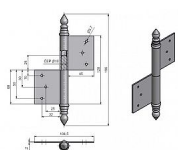

# Závěs dveřní 120 UR14

» ZÁVĚSY, PANTY » DVEŘNÍ » Zadlabací

Kód produktu

MP05030-0565

Použití: K otočnému spojení dveří s dřevěnou zárubní.

Dostupnost sklad SEZAM :  
Dostupné sklad dodavatele:

u dodavatele  
momentálně nedostupné

## Popis

Průměr pantu (vnější) 14,4 mm Únosnost / ks (v kg)  
25.00 Typ závěsu Kompletní závěs Typ dveří  
Interiérové Materiál dveřního křídla Dřevo Provedení  
dveří S polodrážkou Typ zárubně Dřevo masiv  
Ukončení výrobku Ozdob.věžička se špičkou (UR14)  
Materiál výrobku (převažující) Ocel Požární odolnost  
ne Uchycení závěsu K zadlabání Výška čepu 26 mm  
Český výrobek Ano