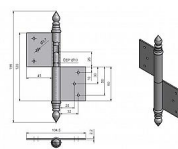

# Závěs dveřní 120 UR14

» ZÁVĚSY, PANTY » DVEŘNÍ » Zadlabací

Kód produktu

MP05030-0565

Použití: K otočnému spojení dveří s dřevěnou zárubní.

Dostupnost sklad SEZAM :  
Dostupné sklad dodavatele:

u dodavatele  
momentálně nedostupné

# Závěs dveřní 120 UR14

» ZÁVĚSY, PANTY » DVEŘNÍ » Zadlabací

## Popis

Průměr pantu (vnější) 14,4 mm Únosnost / ks (v kg)  
25.00 Typ závěsu Kompletní závěs Typ dveří  
Interiérové Materiál dveřního křídla Dřevo Provedení  
dveří S polodrážkou Typ zárubně Dřevo masiv  
Ukončení výrobku Ozdob.věžička se špičkou (UR14)  
Materiál výrobku (převažující) Ocel Požární odolnost  
ne Uchycení závěsu K zadlabání Výška čepu 26 mm  
Český výrobek Ano