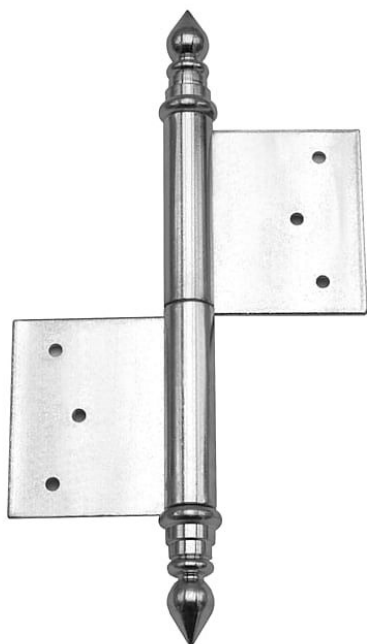

# Závěs dveřní 120 UR14

» ZÁVĚSY, PANTY » DVEŘNÍ » Zadlabací

Kód produktu

MP05030-0565

Použití: K otočnému spojení dveří s dřevěnou zárubní.

Dostupnost sklad SEZAM :  
Dostupné sklad dodavatele:

u dodavatele  
momentálně nedostupné

# Závěs dveřní 120 UR14

» ZÁVĚSY, PANTY » DVEŘNÍ » Zadlabací

## Popis

Průměr pantu (vnější) 14,4 mm Únosnost / ks (v kg)  
25.00 Typ závěsu Kompletní závěs Typ dveří  
Interiérové Materiál dveřního křídla Dřevo Provedení  
dveří S polodrážkou Typ zárubně Dřevo masiv  
Ukončení výrobku Ozdob.věžička se špičkou (UR14)  
Materiál výrobku (převažující) Ocel Požární odolnost  
ne Uchycení závěsu K zadlabání Výška čepu 26 mm  
Český výrobek Ano