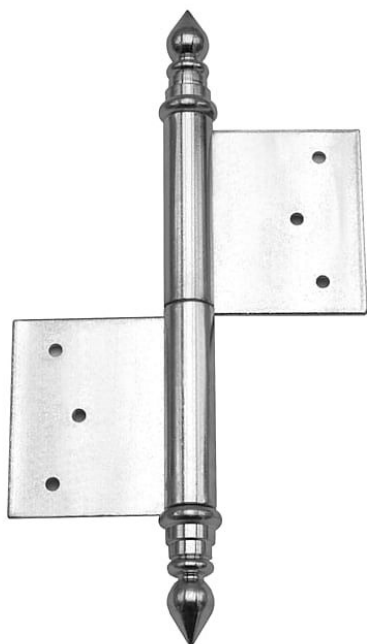

Závěs dveřní 120 UR14

» ZÁVĚSY, PANTY » DVEŘNÍ » Zadlabací

Kód produktu

MP05030-0565

Použití: K otočnému spojení dveří s dřevěnou zárubní.

Dostupnost sklad SEZAM :
Dostupné sklad dodavatele:

u dodavatele
momentálně nedostupné

Závěs dveřní 120 UR14

» ZÁVĚSY, PANTY » DVEŘNÍ » Zadlabací

Popis

Průměr pantu (vnější) 14,4 mm Únosnost / ks (v kg)
25.00 Typ závěsu Kompletní závěs Typ dveří
Interiérové Materiál dveřního křídla Dřevo Provedení
dveří S polodrážkou Typ zárubně Dřevo masiv
Ukončení výrobku Ozdob.věžička se špičkou (UR14)
Materiál výrobku (převažující) Ocel Požární odolnost
ne Uchycení závěsu K zadlabání Výška čepu 26 mm
Český výrobek Ano