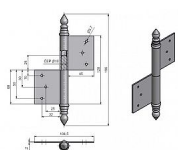

Závěs dveřní 120 UR14

» ZÁVĚSY, PANTY » DVEŘNÍ » Zadlabací

Kód produktu

MP05030-0565

Použití: K otočnému spojení dveří s dřevěnou zárubní.

Dostupnost sklad SEZAM :
Dostupné sklad dodavatele:

u dodavatele
momentálně nedostupné

Závěs dveřní 120 UR14

» ZÁVĚSY, PANTY » DVEŘNÍ » Zadlabací

Popis

Průměr pantu (vnější) 14,4 mm Únosnost / ks (v kg)
25.00 Typ závěsu Kompletní závěs Typ dveří
Interiérové Materiál dveřního křídla Dřevo Provedení
dveří S polodrážkou Typ zárubně Dřevo masiv
Ukončení výrobku Ozdob.věžička se špičkou (UR14)
Materiál výrobku (převažující) Ocel Požární odolnost
ne Uchycení závěsu K zadlabání Výška čepu 26 mm
Český výrobek Ano